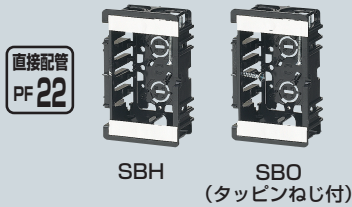

台付スライドボックス

標準品(深さ36mm)

アルミ箱付 SBアダプター適合
→ 856・857頁

小判穴
タルマ穴
ホルソー穴あけ対応品
※タッピンねじ付(SBHは除く)

- サイズも機能も豊富なスライドボックスです。
- 4ヶ用、5ヶ用はホームオートメーション、1箇所集中管理用に最適です。
- 磁石を取り付ければボックス穴をホルソーで簡単にあけられます。

●適合磁石 → 858・859頁

NBS-1・NBS-3A・NBS-3B
NBS-6・NBS-30・NBS-40

※図面中の●はアッターキャッチ磁石の取り付け位置です。

※ボックス内の広さを確保できる
ブラנקカバー付
取り外し簡単・外すと5ヶ用・付けていれば4ヶ用にサイズダウンできます。→ 861頁

PF管 14~22を
上から、横から、直接配管！
背面に壁があってもOK！

- TLフレキ ●CD(PF)単層波付管

磁石を取り付け、

■SBH・SBO

■SB-3W

■SB-5W

■SBW・SBW-M

※SBW-Mは仕切板付です。

■SB-4W

ロック詳細 → 790・791頁

種類	品番	管の種類別、接続可能本数(片面)										入数	最小入数	希望小売価格(税抜)	
		TLフレキ			PF管			CD管			適合仕切板(品番)				
		14	16	22	14	16	22	14	16	22	上下仕切り用	左右仕切り用			
1ヶ用	SBH	2	2	2	2	2	2	2	2	2	1M	5M		100	120
1ヶ用	SBO	2	2	2	2	2	2	2	2	2	1M	5M		100	130
2ヶ用	SBW	2	2	2	2	3	3	2	2	2	—	2M・53M	100	10	400
2ヶ用	SBW-M	2	2	2	2	3	3	2	2	2	—	53M付	100	10	450
3ヶ用	SB-3W	2	2	2	2	4	4	2	2	2	—	53M付	20	1	1,020
4ヶ用	SB-4W	8	—	—	8	—	—	8	8	—	—	2M付	20	1	1,710
5ヶ用	SB-5W	10	—	—	10	—	—	10	10	—	—	2M付	10	1	2,280