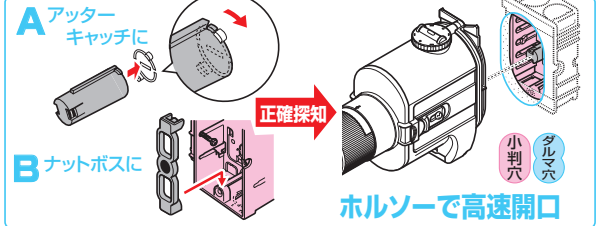

台付スライドボックス

標準品(深さ36mm)

アルミ箱付 SBアダプター適合
→ 856・857頁

小判穴
タルマ穴
ホルソー穴あけ対応品
※タッピンねじ付(SBHは除く)

- サイズも機能も豊富なスライドボックスです。
- 4ヶ用、5ヶ用はホームオートメーション、1箇所集中管理用に最適です。
- 磁石を取り付ければボックス穴をホルソーで簡単にあけられます。

●適合磁石 → 858・859頁

NBS-1・NBS-3A・NBS-3B
NBS-6・NBS-30・NBS-40

※図面中の●はアッターキャッチ磁石の取り付け位置です。

※ボックス内の広さを確保できる
ブラנקカバー付
取り外し簡単・外すと5ヶ用・付けていれば4ヶ用にサイズダウンできます。→ 861頁

PF管 14~22を
上から、横から、直接配管！
背面に壁があってもOK！

- TLフレキ ●CD(PF)単層波付管

磁石を取り付け、

■SBH・SBO

■SB-3W

■SB-5W

■SBW・SBW-M

※SBW-Mは仕切板付です。

■SB-4W

ロック詳細 → 790・791頁

種類	品番	管の種類別、接続可能本数(片面)										入数	最小入数	希望小売価格(税抜)	
		TLフレキ			PF管			CD管			適合仕切板(品番)				
		14	16	22	14	16	22	14	16	22	上下仕切り用	左右仕切り用			
1ヶ用	SBH	2	2	2	2	2	2	2	2	2	1M	5M		100	120
1ヶ用	SBO	2	2	2	2	2	2	2	2	2	1M	5M		100	130
2ヶ用	SBW	2	2	2	2	3	3	2	2	2	—	2M・53M	100	10	400
2ヶ用	SBW-M	2	2	2	2	3	3	2	2	2	—	53M付	100	10	450
3ヶ用	SB-3W	2	2	2	2	4	4	2	2	2	—	53M付	20	1	1,020
4ヶ用	SB-4W	8	—	—	8	—	—	8	8	—	—	2M付	20	1	1,710
5ヶ用	SB-5W	10	—	—	10	—	—	10	10	—	—	2M付	10	1	2,280