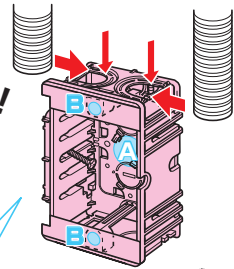

台付スライドボックス

標準品(深さ36mm)

アルミ箱付 SBアダプター適合
→ 856・857頁

小判穴
タルマ穴
ホルソー穴あけ対応品
※タッピンねじ付(SBHは除く)

- サイズも機能も豊富なスライドボックスです。
- 4ヶ用、5ヶ用はホームオートメーション、1箇所集中管理用に最適です。
- 磁石を取り付ければボックス穴をホルソーで簡単にあけられます。

●適合磁石 → 858・859頁

NBS-1・NBS-3A・NBS-3B
NBS-6・NBS-30・NBS-40

※図面中の●はアッターキャッチ磁石の取り付け位置です。

※ボックス内の広さを確保できる
ブラנקカバー付
取り外し簡単・外すと5ヶ用・付けていれば4ヶ用にサイズダウンできます。→ 861頁

PF管 14~22を
上から、横から、直接配管！
背面に壁があってもOK！

- TLフレキ ●CD(PF)単層波付管

磁石を取り付け、

■SBH・SBO

■SB-3W

■SB-5W

■SBW・SBW-M

※SBW-Mは仕切板付です。

■SB-4W

ロック詳細 → 790・791頁

種類	品番	管の種類別、接続可能本数(片面)										入数	最小入数	希望小売価格(税抜)	
		TLフレキ			PF管			CD管			適合仕切板(品番)				
		14	16	22	14	16	22	14	16	22	上下仕切り用	左右仕切り用			
1ヶ用	SBH	2	2	2	2	2	2	2	2	2	1M	5M		100	120
1ヶ用	SBO	2	2	2	2	2	2	2	2	2	1M	5M		100	130
2ヶ用	SBW	2	2	2	2	3	3	2	2	2	—	2M・53M	100	10	400
2ヶ用	SBW-M	2	2	2	2	3	3	2	2	2	—	53M付	100	10	450
3ヶ用	SB-3W	2	2	2	2	4	4	2	2	2	—	53M付	20	1	1,020
4ヶ用	SB-4W	8	—	—	8	—	—	8	8	—	—	2M付	20	1	1,710
5ヶ用	SB-5W	10	—	—	10	—	—	10	10	—	—	2M付	10	1	2,280