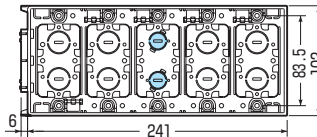

台付スライドボックス

標準品(深さ36mm)

アルミ箱付 SBアダプター適合
→ 856・857頁

小判穴
タルマ穴
ホルソー穴あけ対応品
※タッピンねじ付(SBHは除く)

- サイズも機能も豊富なスライドボックスです。
- 4ヶ用、5ヶ用はホームオートメーション、1箇所集中管理用に最適です。
- 磁石を取り付ければボックス穴をホルソーで簡単にあけられます。

●適合磁石 → 858・859頁

NBS-1・NBS-3A・NBS-3B
NBS-6・NBS-30・NBS-40

※図面中の●はアッターキャッチ磁石の取り付け位置です。

※ボックス内の広さを確保できる
ブラנקカバー付
取り外し簡単・外すと5ヶ用・付けていれば4ヶ用にサイズダウンできます。→ 861頁

PF管 14~22を
上から、横から、直接配管！
背面に壁があってもOK！

- TLフレキ ●CD(PF)単層波付管

磁石を取り付け、

■SBH・SBO

■SB-3W

■SB-5W

■SBW・SBW-M

※SBW-Mは仕切板付です。

■SB-4W

ロック詳細 → 790・791頁

種類	品番	管の種類別、接続可能本数(片面)										入数	最小入数	希望小売価格(税抜)	
		TLフレキ			PF管			CD管			適合仕切板(品番)				
		14	16	22	14	16	22	14	16	22	上下仕切り用	左右仕切り用			
1ヶ用	SBH	2	2	2	2	2	2	2	2	2	1M	5M		100	120
1ヶ用	SBO	2	2	2	2	2	2	2	2	2	1M	5M		100	130
2ヶ用	SBW	2	2	2	2	3	3	2	2	2	—	2M・53M	100	10	400
2ヶ用	SBW-M	2	2	2	2	3	3	2	2	2	—	53M付	100	10	450
3ヶ用	SB-3W	2	2	2	2	4	4	2	2	2	—	53M付	20	1	1,020
4ヶ用	SB-4W	8	—	—	8	—	—	8	8	—	—	2M付	20	1	1,710
5ヶ用	SB-5W	10	—	—	10	—	—	10	10	—	—	2M付	10	1	2,280