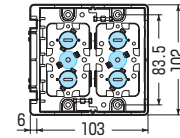

台付スライドボックス

標準品(深さ36mm)

アルミ箱付 SBアダプター適合
→ 856・857頁

小判穴
タルマ穴
ホルソー穴あけ対応品
※タッピンねじ付(SBHは除く)

- サイズも機能も豊富なスライドボックスです。
- 4ヶ用、5ヶ用はホームオートメーション、1箇所集中管理用に最適です。
- 磁石を取り付ければボックス穴をホルソーで簡単にあけられます。

●適合磁石 → 858・859頁

NBS-1・NBS-3A・NBS-3B
NBS-6・NBS-30・NBS-40

※図面中の●はアッターキャッチ磁石の取り付け位置です。

※ボックス内の広さを確保できる
ブラנקカバー付
取り外し簡単・外すと5ヶ用・付けていれば4ヶ用にサイズダウンできます。→ 861頁

PF管 14~22を
上から、横から、直接配管！
背面に壁があってもOK！

- TLフレキ ●CD(PF)単層波付管

磁石を取り付け、

■SBH・SBO

■SB-3W

■SB-5W

■SBW・SBW-M

※SBW-Mは仕切板付です。

■SB-4W

ロック詳細 → 790・791頁

種類	品番	管の種類別、接続可能本数(片面)										入数	最小入数	希望小売価格(税抜)	
		TLフレキ			PF管			CD管			適合仕切板(品番)				
		14	16	22	14	16	22	14	16	22	上下仕切り用	左右仕切り用			
1ヶ用	SBH	2	2	2	2	2	2	2	2	2	1M	5M		100	120
1ヶ用	SBO	2	2	2	2	2	2	2	2	2	1M	5M		100	130
2ヶ用	SBW	2	2	2	2	3	3	2	2	2	—	2M・53M	100	10	400
2ヶ用	SBW-M	2	2	2	2	3	3	2	2	2	—	53M付	100	10	450
3ヶ用	SB-3W	2	2	2	2	4	4	2	2	2	—	53M付	20	1	1,020
4ヶ用	SB-4W	8	—	—	8	—	—	8	8	—	—	2M付	20	1	1,710
5ヶ用	SB-5W	10	—	—	10	—	—	10	10	—	—	2M付	10	1	2,280