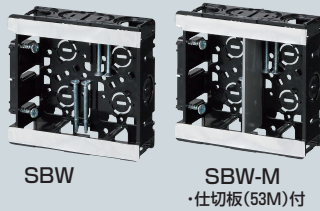

台付スライドボックス

標準品(深さ36mm)

アルミ箱付 SBアダプター適合
→ 856・857頁

小判穴
タルマ穴
ホルソー穴あけ対応品
※タッピンねじ付(SBHは除く)

- サイズも機能も豊富なスライドボックスです。
- 4ヶ用、5ヶ用はホームオートメーション、1箇所集中管理用に最適です。
- 磁石を取り付ければボックス穴をホルソーで簡単にあけられます。

●適合磁石 → 858・859頁

NBS-1・NBS-3A・NBS-3B
NBS-6・NBS-30・NBS-40

※図面中の●はアッターキャッチ磁石の取り付け位置です。

※ボックス内の広さを確保できる
ブラנקカバー付
取り外し簡単・外すと5ヶ用・付けていれば4ヶ用にサイズダウンできます。→ 861頁

PF管 14~22を
上から、横から、直接配管！
背面に壁があってもOK！

- TLフレキ ●CD(PF)単層波付管

磁石を取り付け、

■SBH・SBO

■SB-3W

■SB-5W

■SBW・SBW-M

※SBW-Mは仕切板付です。

■SB-4W

ロック詳細 → 790・791頁

種類	品番	管の種類別、接続可能本数(片面)										入数	最小入数	希望小売価格(税抜)	
		TLフレキ			PF管			CD管			適合仕切板(品番)				
		14	16	22	14	16	22	14	16	22	上下仕切り用	左右仕切り用			
1ヶ用	SBH	2	2	2	2	2	2	2	2	2	1M	5M		100	120
1ヶ用	SBO	2	2	2	2	2	2	2	2	2	1M	5M		100	130
2ヶ用	SBW	2	2	2	2	3	3	2	2	2	—	2M・53M	100	10	400
2ヶ用	SBW-M	2	2	2	2	3	3	2	2	2	—	53M付	100	10	450
3ヶ用	SB-3W	2	2	2	2	4	4	2	2	2	—	53M付	20	1	1,020
4ヶ用	SB-4W	8	—	—	8	—	—	8	8	—	—	2M付	20	1	1,710
5ヶ用	SB-5W	10	—	—	10	—	—	10	10	—	—	2M付	10	1	2,280