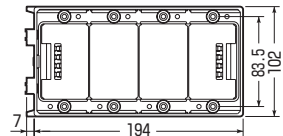

台付スライドボックス

標準品(深さ36mm)

アルミ箱付 SBアダプター適合
→ 856・857頁

小判穴
タルマ穴
ホルソー穴あけ対応品
※タッピンねじ付(SBHは除く)

- サイズも機能も豊富なスライドボックスです。
- 4ヶ用、5ヶ用はホームオートメーション、1箇所集中管理用に最適です。
- 磁石を取り付ければボックス穴をホルソーで簡単にあけられます。

●適合磁石 → 858・859頁

NBS-1・NBS-3A・NBS-3B
NBS-6・NBS-30・NBS-40

※図面中の●はアッターキャッチ磁石の取り付け位置です。

※ボックス内の広さを確保できる
ブラנקカバー付
取り外し簡単・外すと5ヶ用・付けていれば4ヶ用にサイズダウンできます。→ 861頁

PF管 14~22を
上から、横から、直接配管！
背面に壁があってもOK！

- TLフレキ ●CD(PF)単層波付管

磁石を取り付け、

■SBH・SBO

■SB-3W

■SB-5W

■SBW・SBW-M

※SBW-Mは仕切板付です。

■SB-4W

ロック詳細 → 790・791頁

種類	品番	管の種類別、接続可能本数(片面)										入数	最小入数	希望小売価格(税抜)	
		TLフレキ			PF管			CD管			適合仕切板(品番)				
		14	16	22	14	16	22	14	16	22	上下仕切り用	左右仕切り用			
1ヶ用	SBH	2	2	2	2	2	2	2	2	2	1M	5M		100	120
1ヶ用	SBO	2	2	2	2	2	2	2	2	2	1M	5M		100	130
2ヶ用	SBW	2	2	2	2	3	3	2	2	2	—	2M・53M	100	10	400
2ヶ用	SBW-M	2	2	2	2	3	3	2	2	2	—	53M付	100	10	450
3ヶ用	SB-3W	2	2	2	2	4	4	2	2	2	—	53M付	20	1	1,020
4ヶ用	SB-4W	8	—	—	8	—	—	8	8	—	—	2M付	20	1	1,710
5ヶ用	SB-5W	10	—	—	10	—	—	10	10	—	—	2M付	10	1	2,280