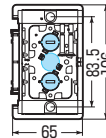

台付スライドボックス

標準品(深さ36mm)

アルミ箱付 SBアダプター適合
→ 856・857頁

小判穴
タルマ穴
ホルソー穴あけ対応品
※タッピンねじ付(SBHは除く)

- サイズも機能も豊富なスライドボックスです。
- 4ヶ用、5ヶ用はホームオートメーション、1箇所集中管理用に最適です。
- 磁石を取り付ければボックス穴をホルソーで簡単にあけられます。

●適合磁石 → 858・859頁

NBS-1・NBS-3A・NBS-3B
NBS-6・NBS-30・NBS-40

※図面中の●はアッターキャッチ磁石の取り付け位置です。

※ボックス内の広さを確保できる
ブラנקカバー付
取り外し簡単・外すと5ヶ用・付けていれば4ヶ用にサイズダウンできます。→ 861頁

PF管 14~22を
上から、横から、直接配管！
背面に壁があってもOK！

- TLフレキ ●CD(PF)単層波付管

磁石を取り付け、

■SBH・SBO

■SB-3W

■SB-5W

■SBW・SBW-M

※SBW-Mは仕切板付です。

■SB-4W

ロック詳細 → 790・791頁

種類	品番	管の種類別、接続可能本数(片面)										入数	最小入数	希望小売価格(税抜)	
		TLフレキ			PF管			CD管			適合仕切板(品番)				
		14	16	22	14	16	22	14	16	22	上下仕切り用	左右仕切り用			
1ヶ用	SBH	2	2	2	2	2	2	2	2	2	1M	5M		100	120
1ヶ用	SBO	2	2	2	2	2	2	2	2	2	1M	5M		100	130
2ヶ用	SBW	2	2	2	2	3	3	2	2	2	—	2M・53M	100	10	400
2ヶ用	SBW-M	2	2	2	2	3	3	2	2	2	—	53M付	100	10	450
3ヶ用	SB-3W	2	2	2	2	4	4	2	2	2	—	53M付	20	1	1,020
4ヶ用	SB-4W	8	—	—	8	—	—	8	8	—	—	2M付	20	1	1,710
5ヶ用	SB-5W	10	—	—	10	—	—	10	10	—	—	2M付	10	1	2,280