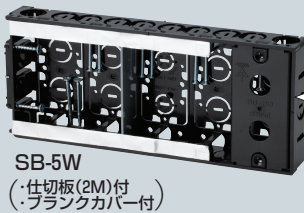

台付スライドボックス

標準品(深さ36mm)

アルミ箱付 SBアダプター適合
→ 856・857頁

小判穴
タルマ穴
ホルソー穴あけ対応品
※タッピンねじ付(SBHは除く)

- サイズも機能も豊富なスライドボックスです。
- 4ヶ用、5ヶ用はホームオートメーション、1箇所集中管理用に最適です。
- 磁石を取り付ければボックス穴をホルソーで簡単にあけられます。

●適合磁石 → 858・859頁

NBS-1・NBS-3A・NBS-3B
NBS-6・NBS-30・NBS-40

※図面中の●はアッターキャッチ磁石の取り付け位置です。

※ボックス内の広さを確保できる
ブラנקカバー付
取り外し簡単・外すと5ヶ用・付けていれば4ヶ用にサイズダウンできます。→ 861頁

PF管 14~22を
上から、横から、直接配管！
背面に壁があってもOK！

- TLフレキ ●CD(PF)単層波付管

磁石を取り付け、

■SBH・SBO

■SB-3W

■SB-5W

■SBW・SBW-M

※SBW-Mは仕切板付です。

■SB-4W

ロック詳細 → 790・791頁

種類	品番	管の種類別、接続可能本数(片面)										入数	最小入数	希望小売価格(税抜)	
		TLフレキ			PF管			CD管			適合仕切板(品番)				
		14	16	22	14	16	22	14	16	22	上下仕切り用	左右仕切り用			
1ヶ用	SBH	2	2	2	2	2	2	2	2	2	1M	5M		100	120
1ヶ用	SBO	2	2	2	2	2	2	2	2	2	1M	5M		100	130
2ヶ用	SBW	2	2	2	2	3	3	2	2	2	—	2M・53M	100	10	400
2ヶ用	SBW-M	2	2	2	2	3	3	2	2	2	—	53M付	100	10	450
3ヶ用	SB-3W	2	2	2	2	4	4	2	2	2	—	53M付	20	1	1,020
4ヶ用	SB-4W	8	—	—	8	—	—	8	8	—	—	2M付	20	1	1,710
5ヶ用	SB-5W	10	—	—	10	—	—	10	10	—	—	2M付	10	1	2,280