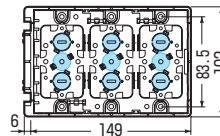

台付スライドボックス

標準品(深さ36mm)

アルミ箱付 SBアダプター適合
→ 856・857頁

小判穴
タルマ穴
ホルソー穴あけ対応品
※タッピンねじ付(SBHは除く)

- サイズも機能も豊富なスライドボックスです。
- 4ヶ用、5ヶ用はホームオートメーション、1箇所集中管理用に最適です。
- 磁石を取り付ければボックス穴をホルソーで簡単にあけられます。

●適合磁石 → 858・859頁

NBS-1・NBS-3A・NBS-3B
NBS-6・NBS-30・NBS-40

※図面中の●はアッターキャッチ磁石の取り付け位置です。

※ボックス内の広さを確保できる
ブラנקカバー付
取り外し簡単・外すと5ヶ用・付けていれば4ヶ用にサイズダウンできます。→ 861頁

PF管 14~22を
上から、横から、直接配管！
背面に壁があってもOK！

- TLフレキ ●CD(PF)単層波付管

磁石を取り付け、

■SBH・SBO

■SB-3W

■SB-5W

■SBW・SBW-M

※SBW-Mは仕切板付です。

■SB-4W

ロック詳細 → 790・791頁

種類	品番	管の種類別、接続可能本数(片面)										入数	最小入数	希望小売価格(税抜)	
		TLフレキ			PF管			CD管			適合仕切板(品番)				
		14	16	22	14	16	22	14	16	22	上下仕切り用	左右仕切り用			
1ヶ用	SBH	2	2	2	2	2	2	2	2	2	1M	5M		100	120
1ヶ用	SBO	2	2	2	2	2	2	2	2	2	1M	5M		100	130
2ヶ用	SBW	2	2	2	2	3	3	2	2	2	—	2M・53M	100	10	400
2ヶ用	SBW-M	2	2	2	2	3	3	2	2	2	—	53M付	100	10	450
3ヶ用	SB-3W	2	2	2	2	4	4	2	2	2	—	53M付	20	1	1,020
4ヶ用	SB-4W	8	—	—	8	—	—	8	8	—	—	2M付	20	1	1,710
5ヶ用	SB-5W	10	—	—	10	—	—	10	10	—	—	2M付	10	1	2,280