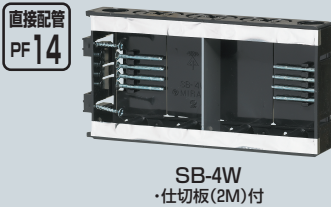

台付スライドボックス

標準品(深さ36mm)

アルミ箱付 SBアダプター適合
→ 856・857頁

小判穴
タルマ穴
ホルソー穴あけ対応品
※タッピンねじ付(SBHは除く)

- サイズも機能も豊富なスライドボックスです。
- 4ヶ用、5ヶ用はホームオートメーション、1箇所集中管理用に最適です。
- 磁石を取り付ければボックス穴をホルソーで簡単にあけられます。

●適合磁石 → 858・859頁

NBS-1・NBS-3A・NBS-3B
NBS-6・NBS-30・NBS-40

※図面中の●はアッターキャッチ磁石の取り付け位置です。

※ボックス内の広さを確保できる
ブラנקカバー付
取り外し簡単・外すと5ヶ用・付けていれば4ヶ用にサイズダウンできます。→ 861頁

PF管 14~22を
上から、横から、直接配管！
背面に壁があってもOK！

- TLフレキ ●CD(PF)単層波付管

磁石を取り付け、

■SBH・SBO

■SB-3W

■SB-5W

■SBW・SBW-M

※SBW-Mは仕切板付です。

■SB-4W

ロック詳細 → 790・791頁

種類	品番	管の種類別、接続可能本数(片面)										入数	最小入数	希望小売価格(税抜)	
		TLフレキ			PF管			CD管			適合仕切板(品番)				
		14	16	22	14	16	22	14	16	22	上下仕切り用	左右仕切り用			
1ヶ用	SBH	2	2	2	2	2	2	2	2	2	1M	5M		100	120
1ヶ用	SBO	2	2	2	2	2	2	2	2	2	1M	5M		100	130
2ヶ用	SBW	2	2	2	2	3	3	2	2	2	—	2M・53M	100	10	400
2ヶ用	SBW-M	2	2	2	2	3	3	2	2	2	—	53M付	100	10	450
3ヶ用	SB-3W	2	2	2	2	4	4	2	2	2	—	53M付	20	1	1,020
4ヶ用	SB-4W	8	—	—	8	—	—	8	8	—	—	2M付	20	1	1,710
5ヶ用	SB-5W	10	—	—	10	—	—	10	10	—	—	2M付	10	1	2,280