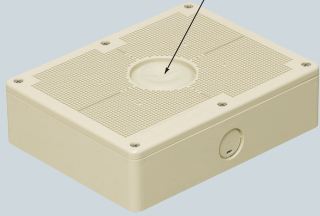

高耐
候性

耐衝撃性
HI

ケーブルブッシング

防犯カメラ取付用ねじ付

- 小型防犯カメラ等の取り付けに最適です。(電源供給ユニットが収められます)
- 屋外での使用に便利な防雨型。
※ポールへの取り付けにはポールバンド金具(POB-2FT)をご使用ください。

で注意

重量1kg以下、出しろが300mm以下の器具にご使用ください。
※1kg以上の場合は、ねじセットをご使用ください。

➡ 1038頁

品番	色	入数	希望小売価格(税抜)
PVR-EV2FJ	ベージュ	1	4,680
PVR-EV2FM	ミルクホワイト	1	4,680