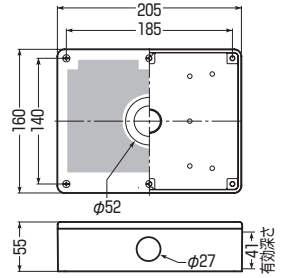

高耐
候性

耐衝撃性
HI

ケーブルブッシング

防犯カメラ取付用ねじ付

- 小型防犯カメラ等の取り付けに最適です。(電源供給ユニットが収められます)
- 屋外での使用に便利な防雨型。
※ポールへの取り付けにはポールバンド金具(POB-2FT)をご使用ください。

で注意

重量1kg以下、出しろが300mm以下の器具にご使用ください。
※1kg以上の場合は、ねじセットをご使用ください。

➡ 1038頁