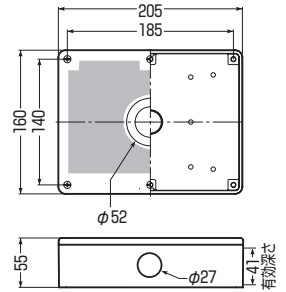

高耐  
候性

耐衝撃性  
HI

- 小型防犯カメラ等の取り付けに最適です。(電源供給ユニットが収められます)
  - 屋外での使用に便利な防雨型。
- ※ポールへの取り付けにはポールバンド金具(POB-2FT)をご使用ください。

➡ 1046頁

**ご注意**

- 重量1kg以下、出しろが300mm以下の器具にご使用ください。
- ※ 1kg以上の場合は、ねじセットをご使用ください。➡ 1456頁

防犯カメラ取付用ねじ付