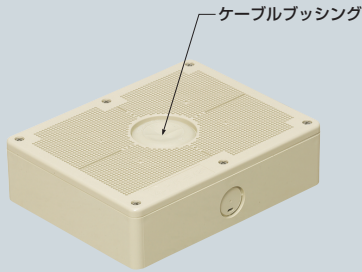

高耐  
候性

耐衝撃性  
HI

- 小型防犯カメラ等の取り付けに最適です。(電源供給ユニットが収められます)
  - 屋外での使用に便利な防雨型。
- ※ポールへの取り付けにはポールバンド金具(POB-2FT)をご使用ください。

➡ 1046頁

**ご注意**

- 重量1kg以下、出しろが300mm以下の器具にご使用ください。
- ※ 1kg以上の場合は、ねじセットをご使用ください。➡ 1456頁

防犯カメラ取付用ねじ付