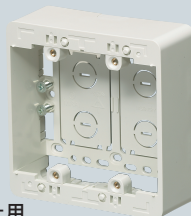

深形モール用スイッチボックス (Fタイプ)

深形 (深さ44mm)

1ヶ用

※上下は、はめ込み式カバーのロックアウトです。

●1ヶ用のブラックカバーもあります。

2ヶ用

●壁際配線できるサイドロックが設けてあります。

※ロックアウトを取り除いたあとは、ナイフ等でキレイにバリ処理を行ってください。

※壁面にビス等で取り付けてください。

色見本 → 929頁

- 市販のプレートにフィットするサイズです。
- 調光器等の深い器具の取り付けに最適です。また、モール用スイッチ枠も取り付けられ、より深い器具も収まります。

モール用スイッチ枠

→ 925頁

規格	品番	色	側面ロック数(適合モール)	入数	希望小売価格(税抜)
1ヶ用 深形	MSB-F1Y	モダンホワイト	10 (1~2号×4 1~3号×6)	1	700
	MSB-F1YW	ホワイト			
	MSB-F1YLS	ライトサンド			
	MSB-F1YDS	ダークサンド			
2ヶ用 深形	MSB-F2Y	モダンホワイト	12 (1~2号×3 1~3号×7 1~4号×2)	1	1,450
	MSB-F2YW	ホワイト			