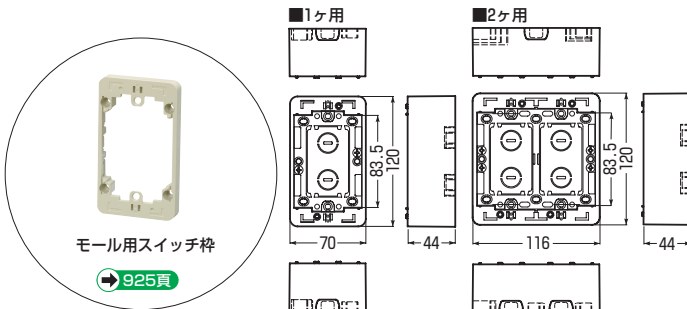

深形モール用スイッチボックス (Fタイプ)

深形 (深さ44mm)

1ヶ用

※上下は、はめ込み式カバーのロックアウトです。

●1ヶ用のブラックカバーもあります。

2ヶ用

●壁際配線できるサイドロックが設けてあります。

※ロックアウトを取り除いたあとは、ナイフ等でキレイにバリ処理を行ってください。

※壁面にビス等で取り付けてください。

色見本 → 929頁

- 市販のプレートにフィットするサイズです。
- 調光器等の深い器具の取り付けに最適です。また、モール用スイッチ枠も取り付けられ、より深い器具も収まります。

モール用スイッチ枠

→ 925頁

規格	品番	色	側面ロック数(適合モール)	入数	希望小売価格(税抜)
1ヶ用 深形	MSB-F1Y	モダンホワイト	10 (1~2号×4 1~3号×6)	1	700
	MSB-F1YW	ホワイト			
	MSB-F1YLS	ライトサンド			
	MSB-F1YDS	ダークサンド			
2ヶ用 深形	MSB-F2Y	モダンホワイト	12 (1~2号×3 1~3号×7 1~4号×2)	1	1,450
	MSB-F2YW	ホワイト			