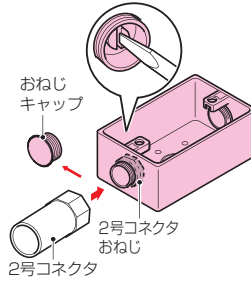

高耐
候性
耐衝撃性
HI

PVR-BK□

PVR-BKY□

PVR-BKW□

- コネクタが取り付けられます。
- 2ヶ用は仕切板62Mが取り付けられます。

※G1/2(サイズ14)も取り付けられます。
ロックナットで挟み込んでください。

茶系の外壁等にマッチする
色もあります。→1075頁

■PVR-BK□

■PVR-BKY□

■PVR-BKW□

予

種類	品番			コネクタねじのサイズ	背面ノック	入数	最小入数	希望小売価格(税抜)
	ベージュ	ミルクホワイト	グレー					
1ヶ用	PVR-BKJ	PVR-BKM	PVR-BK	G3/4(14・16・22)	φ27.1×1			
	PVR-BKYJ	PVR-BKYM	PVR-BKY	G3/4(14・16・22)	φ27.1×1	20	1	850
2ヶ用	PVR-BKWJ	PVR-BKWM	PVR-BKW	G3/4(14・16・22)	φ27.1×2		1	1,230