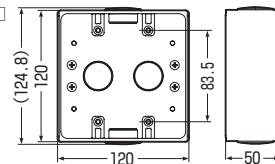

高耐
候性
耐衝撃性
HI

PVR-BK□

PVR-BKY□

PVR-BKW□

- コネクタが取り付けられます。
- 2ヶ用は仕切板62Mが取り付けられます。

※G1/2(サイズ14)も取り付けられます。
ロックナットで挟み込んでください。

茶系の外壁等にマッチする
色もあります。→1075頁

■PVR-BK□

■PVR-BKY□

■PVR-BKW□

予

種類	品番			コネクタねじのサイズ	背面ノック	入数	最小入数	希望小売価格(税抜)
	ベージュ	ミルクホワイト	グレー					
1ヶ用	PVR-BKJ	PVR-BKM	PVR-BK	G3/4(14・16・22)	φ27.1×1			
	PVR-BKYJ	PVR-BKYM	PVR-BKY	G3/4(14・16・22)	φ27.1×1	20	1	850
2ヶ用	PVR-BKWJ	PVR-BKWM	PVR-BKW	G3/4(14・16・22)	φ27.1×2		1	1,230