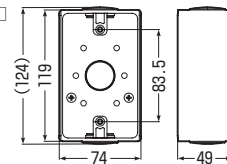

高耐
候性
耐衝撃性
HI

PVR-BK□

PVR-BKY□

PVR-BKW□

- コネクタが取り付けられます。
- 2ヶ用は仕切板62Mが取り付けられます。

※G1/2(サイズ14)も取り付けられます。
ロックナットで挟み込んでください。

茶系の外壁等にマッチする
色もあります。→1075頁

■PVR-BK□

■PVR-BKY□

■PVR-BKW□

予

種類	品番			コネクタねじのサイズ	背面ノック	入数	最小入数	希望小売価格(税抜)
	ベージュ	ミルクホワイト	グレー					
1ヶ用	PVR-BKJ	PVR-BKM	PVR-BK	G3/4(14・16・22)	φ27.1×1			
	PVR-BKYJ	PVR-BKYM	PVR-BKY	G3/4(14・16・22)	φ27.1×1	20	1	850
2ヶ用	PVR-BKWJ	PVR-BKWM	PVR-BKW	G3/4(14・16・22)	φ27.1×2		1	1,230