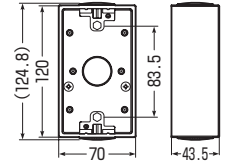

高耐
候性
耐衝撃性
HI

PVR-BK□

PVR-BKY□

PVR-BKW□

- コネクタが取り付けられます。
- 2ヶ用は仕切板62Mが取り付けられます。

※G1/2(サイズ14)も取り付けられます。
ロックナットで挟み込んでください。

茶系の外壁等にマッチする
色もあります。→1075頁

■PVR-BK□

■PVR-BKY□

■PVR-BKW□

予

種類	品番			コネクタねじのサイズ	背面ノック	入数	最小入数	希望小売価格(税抜)
	ベージュ	ミルクホワイト	グレー					
1ヶ用	PVR-BKJ	PVR-BKM	PVR-BK	G3/4(14・16・22)	φ27.1×1			
	PVR-BKYJ	PVR-BKYM	PVR-BKY	G3/4(14・16・22)	φ27.1×1	20	1	850
2ヶ用	PVR-BKWJ	PVR-BKWM	PVR-BKW	G3/4(14・16・22)	φ27.1×2		1	1,230