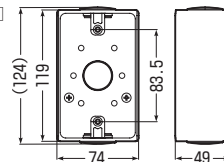

高耐
候性
耐衝撃性
HI

■PVR-BK□

■PVR-BKY□

■PVR-BKW□

- コネクタが取り付けられます。
- 2ヶ用は仕切板62Mが取り付けられます。

※G1/2(サイズ14)も取り付けられます。
ロックナットで挟み込んでください。

茶系の外壁等にマッチする色もあります。→1075頁

■PVR-BK□

■PVR-BKY□

■PVR-BKW□

予

種類	品番			コネクタねじのサイズ	背面ノック	入数	最小入数	希望小売価格(税抜)
	ベージュ	ミルクホワイト	グレー					
1ヶ用	PVR-BKJ	PVR-BKM	PVR-BK	G3/4(14・16・22)	φ27.1×1			
	PVR-BKYJ	PVR-BKYM	PVR-BKY	G3/4(14・16・22)	φ27.1×1	20	1	850
2ヶ用	PVR-BKWJ	PVR-BKWM	PVR-BKW	G3/4(14・16・22)	φ27.1×2		1	1,230