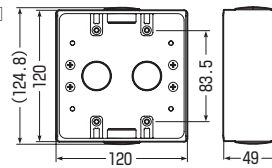

高耐
候性
耐衝撃性
HI

■PVR-BK□

■PVR-BKY□

■PVR-BKW□

- コネクタが取り付けられます。
- 2ヶ用は仕切板62Mが取り付けられます。

※G1/2(サイズ14)も取り付けられます。
ロックナットで挟み込んでください。

茶系の外壁等にマッチする色もあります。→1075頁

■PVR-BK□

■PVR-BKY□

■PVR-BKW□

予

種類	品番			コネクタねじのサイズ	背面ノック	入数	最小入数	希望小売価格(税抜)
	ベージュ	ミルクホワイト	グレー					
1ヶ用	PVR-BKJ	PVR-BKM	PVR-BK	G3/4(14・16・22)	φ27.1×1			
	PVR-BKYJ	PVR-BKYM	PVR-BKY	G3/4(14・16・22)	φ27.1×1	20	1	850
2ヶ用	PVR-BKWJ	PVR-BKWM	PVR-BKW	G3/4(14・16・22)	φ27.1×2		1	1,230