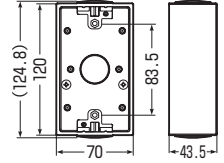

高耐
候性
耐衝撃性
HI

■PVR-BK□

■PVR-BKY□

■PVR-BKW□

- コネクタが取り付けられます。
- 2ヶ用は仕切板62Mが取り付けられます。

※G1/2(サイズ14)も取り付けられます。
ロックナットで挟み込んでください。

茶系の外壁等にマッチする色もあります。→1075頁

■PVR-BK□

■PVR-BKY□

■PVR-BKW□

予

種類	品番			コネクタねじのサイズ	背面ノック	入数	最小入数	希望小売価格(税抜)
	ベージュ	ミルクホワイト	グレー					
1ヶ用	PVR-BKJ	PVR-BKM	PVR-BK	G3/4(14・16・22)	φ27.1×1			
	PVR-BKYJ	PVR-BKYM	PVR-BKY	G3/4(14・16・22)	φ27.1×1	20	1	850
2ヶ用	PVR-BKWJ	PVR-BKWM	PVR-BKW	G3/4(14・16・22)	φ27.1×2		1	1,230