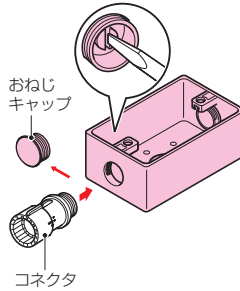

高耐
候性
耐衝撃性
HI

■PVR-BK□

■PVR-BKY□

■PVR-BKW□

- コネクタが取り付けられます。
- 2ヶ用は仕切板62Mが取り付けられます。

※G1/2(サイズ14)も取り付けられます。
ロックナットで挟み込んでください。

茶系の外壁等にマッチする色もあります。→1075頁

■PVR-BK□

■PVR-BKY□

■PVR-BKW□

予

種類	品番			コネクタねじのサイズ	背面ノック	入数	最小入数	希望小売価格(税抜)
	ベージュ	ミルクホワイト	グレー					
1ヶ用	PVR-BKJ	PVR-BKM	PVR-BK	G3/4(14・16・22)	φ27.1×1			
	PVR-BKYJ	PVR-BKYM	PVR-BKY	G3/4(14・16・22)	φ27.1×1	20	1	850
2ヶ用	PVR-BKWJ	PVR-BKWM	PVR-BKW	G3/4(14・16・22)	φ27.1×2		1	1,230