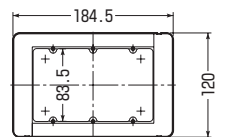

# 耐火スイッチボックス(木造耐火用)

PS (ボックス)

平塗代カバー付

1個用

2個用

3個用

- 木造耐火建築物のスイッチ・コンセント設置箇所の壁裏ボックスとして使用します。
- あらかじめボックスに耐火材が取り付けられているので加工の手間がありません。
- 通常のPF管の付属品で施工できます。

■MTKB-1CSW-2H

■MTKB-2CSW-2H

■MTKB-3CSW-2H

種類	品番	適合ノックアウト	入数	希望小売価格(税抜)
1個用	MTKB-1CSW-2H	22・22(25・25)×4	1	4,460
2個用	MTKB-2CSW-2H	16・22・16(19・25・19)×2 16(19)×1 22(25)×1	1	6,150
3個用	MTKB-3CSW-2H	22・22・22(25・25・25)×2 22・22(25・25)×2	1	8,250