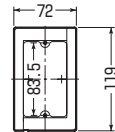

# 耐火スイッチボックス(木造耐火用)

PS (ボックス)

平塗代カバー付

1個用

2個用

3個用

- 木造耐火建築物のスイッチ・コンセント設置箇所の壁裏ボックスとして使用します。
- あらかじめボックスに耐火材が取り付けられているので加工の手間がありません。
- 通常のPF管の付属品で施工できます。

■MTKB-1CSW-2H

■MTKB-2CSW-2H

■MTKB-3CSW-2H

種類	品番	適合ノックアウト	入数	希望小売価格(税抜)
1個用	MTKB-1CSW-2H	22・22(25・25)×4	1	4,460
2個用	MTKB-2CSW-2H	16・22・16(19・25・19)×2 16(19)×1 22(25)×1	1	6,150
3個用	MTKB-3CSW-2H	22・22・22(25・25・25)×2 22・22(25・25)×2	1	8,250