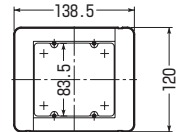

# 耐火スイッチボックス(木造耐火用)

PS (ボックス)

平塗代カバー付

1個用

2個用

3個用

- 木造耐火建築物のスイッチ・コンセント設置箇所の壁裏ボックスとして使用します。
- あらかじめボックスに耐火材が取り付けられているので加工の手間がありません。
- 通常のPF管の付属品で施工できます。

■MTKB-1CSW-2H

■MTKB-2CSW-2H

■MTKB-3CSW-2H

種類	品番	適合ノックアウト	入数	希望小売価格(税抜)
1個用	MTKB-1CSW-2H	22・22(25・25)×4	1	4,460
2個用	MTKB-2CSW-2H	16・22・16(19・25・19)×2 16(19)×1 22(25)×1	1	6,150
3個用	MTKB-3CSW-2H	22・22・22(25・25・25)×2 22・22(25・25)×2	1	8,250