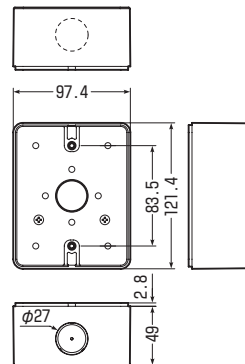

露出スイッチボックス (防水コンセント用)

高耐  
候性

耐衝撃性  
HI

品番	色	側面ノック	入数	希望小売価格(税抜)
<b>PVR-W0BCT</b>	チョコレート	22(25)×2	1	<b>1,090</b>