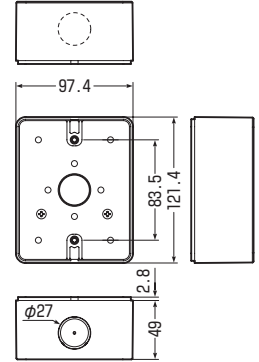

# 露出スイッチボックス (防水コンセント用)

高耐  
候性

耐衝撃性  
HI

- $\phi 39$ キャップ×2対応タイプの防水コンセントにピッタリの露出スイッチボックスです。
- ノック付なので、各種コネクタが取り付けます。
- 上面のノックは見えないので、ノックを抜かない場合もキレイです。

$\phi 39 \times 2$

茶系の外壁等にマッチする色もあります。

→ 1076頁

品番	色	側面ノック	入数	希望小売価格(税抜)
PVR-W0BCJ	ベージュ	22(25)×2	1	1,210