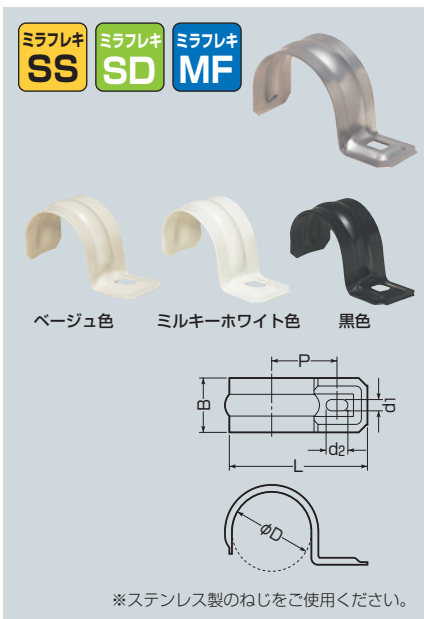

## PF管ステンレス片サドル

- PF管を露出配管する場合の固定に使用します。
- 錆に強いステンレス製です。

色	品番	適合	φD	B	L	P	d <sub>1</sub>	d <sub>2</sub>	入数	希望小売価格(税抜)
ー	<b>SSKTF-16</b>	PF管16	22	15	42	20	5	7	20	62
	<b>SSKTF-22</b>	PF管22	30.5	20	53	25	5	8	20	66
	<b>SSKTF-28</b>	PF管28	36.5	25	63	30	5.2	10	20	110
	<b>SSKTF-30</b>	MF-30	39	25	67	31.5	5.2	10	10	130
	<b>SSKTF-36</b>	PF管36	45.5	25	74	35	5.2	10	10	150
ベージュ	<b>SSKTF-16J</b>	PF管16	22	15	42	20	5	7	20	220
	<b>SSKTF-22J</b>	PF管22	30.5	20	53	25	5	8	20	260
	<b>SSKTF-28J</b>	PF管28	36.5	25	63	30	5.2	10	20	400
	<b>SSKTF-30J</b>	MF-30	39	25	67	31.5	5.2	10	10	480
ミルキーホワイト	<b>SSKTF-36J</b>	PF管36	45.5	25	74	35	5.2	10	10	540
	<b>SSKTF-16M</b>	PF管16	22	15	42	20	5	7	20	220
	<b>SSKTF-22M</b>	PF管22	30.5	20	53	25	5	8	20	260
黒	<b>SSKTF-28M</b>	PF管28	36.5	25	63	30	5.2	10	20	400
	<b>SSKTF-36M</b>	PF管36	45.5	25	74	35	5.2	10	10	540
	<b>SSKTF-16K</b>	PF管16	22	15	42	20	5	7	20	220
	<b>SSKTF-22K</b>	PF管22	30.5	20	53	25	5	8	20	260
黒	<b>SSKTF-28K</b>	PF管28	36.5	25	63	30	5.2	10	20	400
	<b>SSKTF-30K</b>	MF-30	39	25	67	31.5	5.2	10	10	480
	<b>SSKTF-36K</b>	PF管36	45.5	25	74	35	5.2	10	10	540