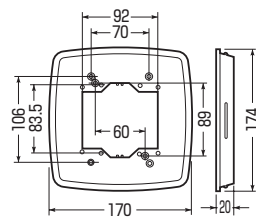

凹(へこみ)塗代カバー

●配線器具(スイッチ・コンセント等)が壁面から突起しない為、リフト、荷物による器具の破損が防止できます。

OF-25 (M4×20mmねじ2本付)

OFL-25 (M4×20mmねじ4本付)

■OF-25

■OFL-25

品番	適合		入数	希望小売価格(税抜)
	アウトレットボックス	プレート		
OF-25	中形四角	1連用	10	1,000
OFL-25	中形四角・大形四角	2連用	10	1,060