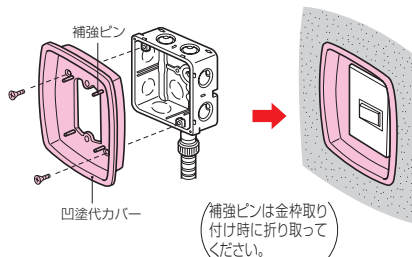

凹(へこみ)塗代カバー

●配線器具(スイッチ・コンセント等)が壁面から突起しない為、リフト、荷物による器具の破損が防止できます。

OF-25 (M4×20mmねじ2本付)

OFL-25 (M4×20mmねじ4本付)

■OF-25

■OFL-25

品番	適合		入数	希望小売価格(税抜)
	アウトレットボックス	プレート		
OF-25	中形四角	1連用	10	1,000
OFL-25	中形四角・大形四角	2連用	10	1,060