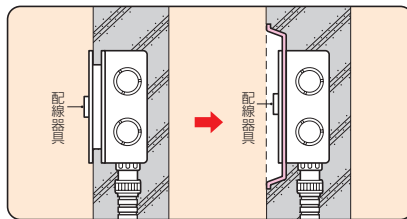

凹(へこみ)塗代カバー

●配線器具(スイッチ・コンセント等)が壁面から突起しない為、リフト、荷物による器具の破損が防止できます。

OF-25 (M4×20mmねじ2本付)

OFL-25 (M4×20mmねじ4本付)

■OF-25

■OFL-25

品番	適合		入数	希望小売価格(税抜)
	アウトレットボックス	プレート		
OF-25	中形四角	1連用	10	1,000
OFL-25	中形四角・大形四角	2連用	10	1,060