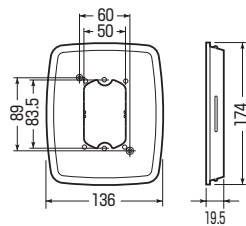

凹(へこみ)塗代カバー

●配線器具(スイッチ・コンセント等)が壁面から突起しない為、リフト、荷物による器具の破損が防止できます。

OF-25 (M4×20mmねじ2本付)

OFL-25 (M4×20mmねじ4本付)

■OF-25

■OFL-25

品番	適合		入数	希望小売価格(税抜)
	アウトレットボックス	プレート		
OF-25	中形四角	1連用	10	1,000
OFL-25	中形四角・大形四角	2連用	10	1,060