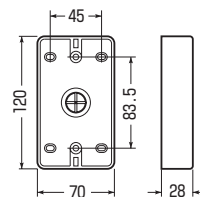

露出スイッチボックス (ブランクタイプ)

色：モダンホワイト

※ケーブル工事にご使用ください。

- 市販のプレートにぴったりフィットするサイズと色です。
※側面にコネクタは取り付けられません。
- 底面のノックにはツバ管(MT-18J)が適合します。

品番	規格	入数	最小入数	希望小売価格(税抜)
PVR-0S	穴無し	20	1	680