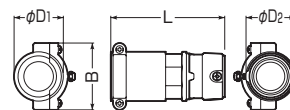

コンビネーションカップリング

PS (コネクタ)
※サイズ100は除く

ミラレックス⇄厚鋼電線管(ねじ無)

パッキン付 (鋼管側)

- 54迄 : ゴム製
- 70以上 : 水膨潤不織布製

異種管接続対応表 → 14、15頁

リング付

〈難燃性〉

※ケーブル工事にご使用ください。

ご注意 サイズ70以上は海水では十分な止水効果がありませんのでご注意ください。

品番	適合管		φD ₁	φD ₂	B	L	入数	希望小売価格(税抜)
	ミラレックス	厚鋼						
MFGN-22	22	22	37	36.1	49	87.5	1	1,640
MFGN-28	28	28	45	42.9	61	104	1	1,930
MFGN-36	36	36	54	51.6	70	117	1	2,460
MFGN-42	42	42	61	57.6	77	133	1	3,160
MFGN-54	54	54	74	70.6	90	160	1	4,390
MFGN-70	70	70	91	88.2	107	190	1	5,170
MFGN-82	82	82	106	101	122	212	1	9,270
MFGN-100	100	104	128	126.7	143	218	1	16,800