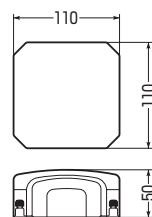

天井モール付属品 分岐ボックス

〈プラスチック製〉
色：カベ白

ケーブル固定用
結束バンド穴付

- 天井モール等の分岐に使用します。
- 基台は天井内へのケーブル引き込みが便利なノックアウト付です。

品番	適用	入数	最小入数	希望小売価格(税抜)
TMLB-1W	<ul style="list-style-type: none"> ●天井モール用(TML-80W) ●ブラモール用(1号~5号) ●Eモール用(1号~4号) 	10	1	830