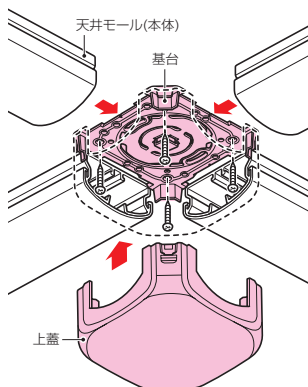

天井モール付属品 分岐ボックス

〈プラスチック製〉
色：カベ白

ケーブル固定用
結束バンド穴付

- 天井モール等の分岐に使用します。
- 基台は天井内へのケーブル引き込みが便利なノックアウト付です。

品番	適用	入数	最小入数	希望小売価格(税抜)
TMLB-1W	<ul style="list-style-type: none"> ●天井モール用(TML-80W) ●ブラモール用(1号~5号) ●Eモール用(1号~4号) 	10	1	830