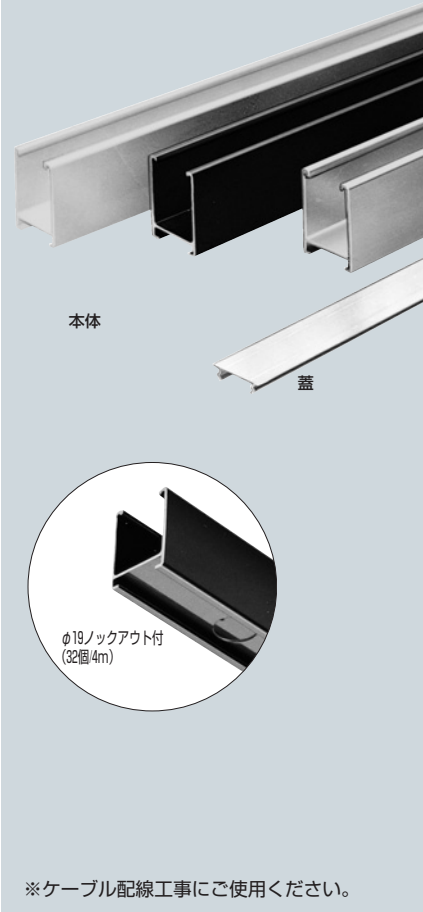

## アルミ製

- アルミの持つ美しい光沢、外観により、内装の美観を損なわないキレイな仕上がりです。
- シルバー・ホワイト・ブラックの3色が取り揃えてありますから、内装にマッチした色を選んでいただけます。
- アルミ製ですから、耐候性、耐食性に優れています。
- インテリアダクト本体(4m)の底面には32個のノックアウトが設けてあり、配線時の穴あけ加工が不要です。
- 軽量ですから、持ち運びや施工の取り扱いが大変ラクです。
- ワンタッチで取り付けられるはめ込み式の蓋は、取り付け取り外しが簡単にできますから、ケーブルの出し入れや保守点検がラクに行えます。