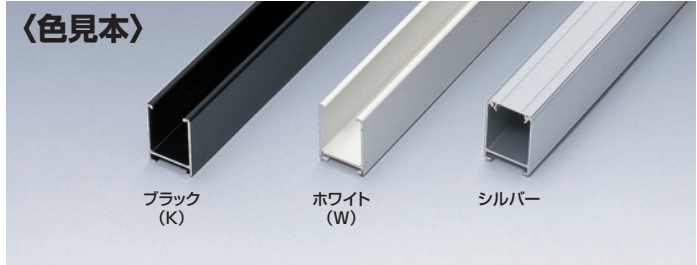

〈色見本〉

種類	品番	色	長さ	重量	入数	希望小売価格(税抜)
本体	DC-41	シルバー	4m	約2kg	1	15,700
	DC-41W	ホワイト				
	DC-41K	ブラック				
蓋	DCF-4	シルバー	2m	約0.2kg	1	1,800
	DCF-4W	ホワイト				
	DCF-4K	ブラック				

※ケーブル配線工事にご使用ください。