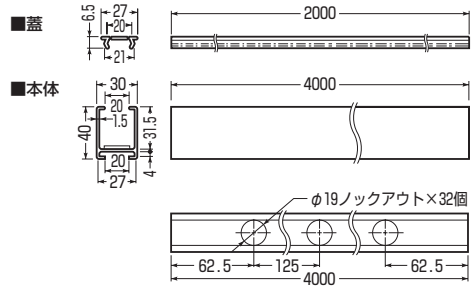

## アルミ製

- アルミの持つ美しい光沢、外観により、内装の美観を損なわないキレイな仕上がりです。
- シルバー・ホワイト・ブラックの3色が取り揃えてありますから、内装にマッチした色を選んでいただけます。
- アルミ製ですから、耐候性、耐食性に優れています。
- インテリアダクト本体(4m)の底面には32個のノックアウトが設けてあり、配線時の穴あけ加工が不要です。
- 軽量ですから、持ち運びや施工の取り扱いが大変ラクです。
- ワンタッチで取り付けられるはめ込み式の蓋は、取り付け取り外しが簡単にできますから、ケーブルの出し入れや保守点検がラクに行えます。

## 〈色見本〉

| 種類 | 品番            | 色    | 長さ | 重量     | 入数 | 希望小売価格(税抜) |
|----|---------------|------|----|--------|----|------------|
| 本体 | <b>DC-41</b>  | シルバー | 4m | 約2kg   | 1  | 15,700     |
|    | <b>DC-41W</b> | ホワイト |    |        |    |            |
|    | <b>DC-41K</b> | ブラック |    |        |    |            |
| 蓋  | <b>DCF-4</b>  | シルバー | 2m | 約0.2kg | 1  | 1,800      |
|    | <b>DCF-4W</b> | ホワイト |    |        |    |            |
|    | <b>DCF-4K</b> | ブラック |    |        |    |            |