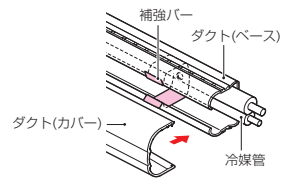

補強バー (横引き用)

スッキリライン用

●横引き配管の場合のダクト(カバー)落下防止に使用します。

- ダクト1~2mの場合：3箇所
- ダクト1m以下の場合：2箇所

品番	適合	入数	希望小売価格(税抜)
GK-HB70	スッキリライン(GK-70型)	10	140
GK-HB80	スッキリライン(GK-80型)	10	300