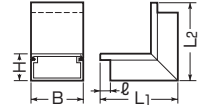

プラスチック製

色見本 1396頁

プラスチックダクト用 ジョイント 入ズミ

■55・77・510型

連結金具付

■1010・715・1020・1025・1030型

グレー	品番		寸法						入数	希望小売価格(税抜)
	ベージュ	カベ白	L ₁	L ₂	B	H	φ			
PDIS-55	PDIS-55J	PDIS-55W	110	110	58	54	—	1	4,260	
PDIS-77	PDIS-77J	PDIS-77W	160	160	83	80	—	1	10,800	
PDIS-510	PDIS-510J	PDIS-510W	120	120	108	55	—	1	10,200	
PDIS-1010	PDIS-1010J	PDIS-1010W	250	250	100	100	30	1	13,100	
PDIS-715	PDIS-715J	PDIS-715W	230	230	150	75	30	1	13,100	
PDIS-1020	PDIS-1020J	PDIS-1020W	280	280	200	100	30	1	19,400	
PDIS-1025	PDIS-1025J	PDIS-1025W	280	280	250	100	30	1	49,000	
PDIS-1030	PDIS-1030J	PDIS-1030W	280	280	300	100	30	1	57,000	