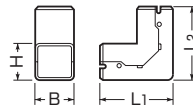

プラスチック製

色見本 1396頁

プラスチックダクト用 ジョイント 入ズミ

■55・77・510型

連結金具付

■1010・715・1020・1025・1030型

グレー	品番		寸法						入数	希望小売価格(税抜)
	ベージュ	カベ白	L ₁	L ₂	B	H	φ			
PDIS-55	PDIS-55J	PDIS-55W	110	110	58	54	—	1	4,260	
PDIS-77	PDIS-77J	PDIS-77W	160	160	83	80	—	1	10,800	
PDIS-510	PDIS-510J	PDIS-510W	120	120	108	55	—	1	10,200	
PDIS-1010	PDIS-1010J	PDIS-1010W	250	250	100	100	30	1	13,100	
PDIS-715	PDIS-715J	PDIS-715W	230	230	150	75	30	1	13,100	
PDIS-1020	PDIS-1020J	PDIS-1020W	280	280	200	100	30	1	19,400	
PDIS-1025	PDIS-1025J	PDIS-1025W	280	280	250	100	30	1	49,000	
PDIS-1030	PDIS-1030J	PDIS-1030W	280	280	300	100	30	1	57,000	