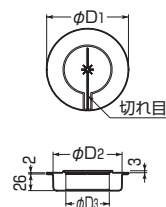

## タイカブラック® クイック

壁 中空壁 共通部材

本体×2個

パテ  
(MTKS-P1002)

認定シール1枚付

※サイズによって若干形状が異なります。

- クイック(本体)とパテ(充填材)のセット品です。
- 本体を挿入し、パテを隙間に詰めるだけの簡単施工です。
- 認定シール付です。
- ツバ裏に両面テープが付いていますので、せっこうボード壁にシッカリ固定できます。

品番	φD <sub>1</sub>	φD <sub>2</sub>	φD <sub>3</sub>	パテ 入数	入数	最小入数	希望小売価格(税抜)
<b>MTKS-40PW</b>	60	40	25	1枚	30組	1組	1,460
<b>MTKS-S51PW</b>	68	48	30.2	2枚	20組	1組	1,620
<b>MTKS-50PW</b>	75	55	34	2枚	25組	1組	1,960
<b>MTKS-S63PW</b>	80.3	60.3	37.9	2枚	20組	1組	2,080
<b>MTKS-S75PW</b>	92.6	72.6	49.1	3枚	15組	1組	2,560
<b>MTKS-75PW</b>	100	80	54.1	4枚	15組	1組	3,000
<b>MTKS-90PW</b>	115	94	63.5	5枚	12組	1組	3,320
<b>MTKS-100PW</b>	128	108	73	6枚	10組	1組	3,460