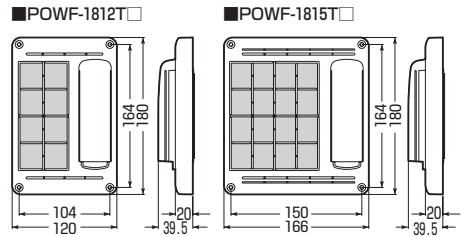

〈色見本〉

品番	色	適合保安器	入数	最小入数	希望小売価格(税抜)
POWF-1812TJ	ベージュ	●6号保安器	10	1	1,800
POWF-1812TM	ミルキーホワイト				
POWF-1812TG	グレー				
POWF-1812TDG	ダークグレー				
POWF-1812TLB	ライトブラウン				
POWF-1815TJ	ベージュ	●6号 ●6号2回線 ●6号6回線 ●CATV	10	1	2,300
POWF-1815TM	ミルキーホワイト				
POWF-1815TG	グレー				
POWF-1815TDG	ダークグレー				
POWF-1815TLB	ライトブラウン