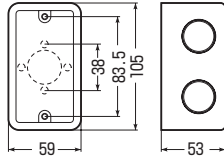

埋込スイッチボックス

JIS C8435 (ボックス) (PS) (ボックス)

耐衝撃性 HI アルミ箱付 (1SNのみ)

CSW-1SN

CSW-1S68N

CSW-1S78N

CSW-1S78N2

※側面ノックには、盤用コネクタ・2号コネクタをご使用ください。

➔ 668頁

●塗代カバー不要！器具直付けタイプです。

■CSW-1SN

■CSW-1S68N

■CSW-1S78N、1S78N2

品番	種類	深さ	側面ノックアウト	入数	最小入数	希望小売価格(税抜)
CSW-1SN	1個用	53	22・22(25・25)×2 22(25)×2	50	1	420
CSW-1S68N	1個用深形	68		50		480
CSW-1S78N	1個用大深形	78		50		560
CSW-1S78N2	1個用大深形穴有	78		50		560