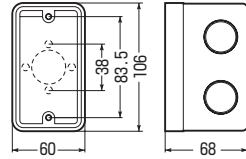

埋込スイッチボックス

JIS C8435 (ボックス) (PS) (ボックス)

耐衝撃性 HI アルミ箱付 (1SNのみ)

CSW-1SN

CSW-1S68N

CSW-1S78N

CSW-1S78N2

※側面ノックには、盤用コネクタ・2号コネクタをご使用ください。

➔ 668頁

●塗代カバー不要！器具直付けタイプです。

■CSW-1SN

■CSW-1S68N

■CSW-1S78N、1S78N2

品番	種類	深さ	側面ノックアウト	入数	最小入数	希望小売価格(税抜)
CSW-1SN	1個用	53	22・22(25・25)×2 22(25)×2	50	1	420
CSW-1S68N	1個用深形	68		50		480
CSW-1S78N	1個用大深形	78		50		560
CSW-1S78N2	1個用大深形穴有	78		50		560