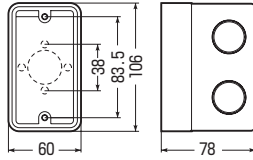

➔ 668頁

●塗代カバー不要！器具直付けタイプです。

■CSW-1SN

■CSW-1S68N

■CSW-1S78N、1S78N2

品番	種類	深さ	側面ノックアウト	入数	最小入数	希望小売価格(税抜)
CSW-1SN	1個用	53	22・22(25・25)×2 22(25)×2	50	1	420
CSW-1S68N	1個用深形	68		50		480
CSW-1S78N	1個用大深形	78		50		560
CSW-1S78N2	1個用大深形穴有	78		50		560