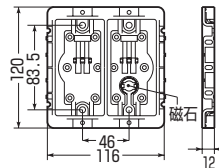

- GL工法等、壁空間の狭い箇所に最適です。
- 背面の壁に直接取り付けすることができます。(柱にも取り付けられます。)
- 器具取り付け穴をSBホルソーで簡単にあけられます。
(穴あけポイントの位置に折り取り磁石がセットされています。)

ビヨヨン枠を壁面に直に取り付け

ばね板が伸び壁材を挟み固定!

■1ヶ用

■2ヶ用

規格	品番	入数	最小入数	希望小売価格(税抜)
1ヶ用	SBGL-1E	50	10	120
2ヶ用	SBGL-2E	20	1	360