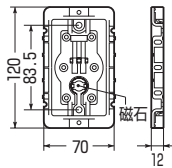

ビヨヨン枠

アルミ
箔付

磁石付

ホルソー
穴あけ
対応品

1ヶ用

2ヶ用

適用壁空間

12~40mm迄

- GL工法等、壁空間の狭い箇所に最適です。
- 背面の壁に直接取り付けすることができます。(柱にも取り付けられます。)
- 器具取り付け穴をSBホルソーで簡単にあけられます。
(穴あけポイントの位置に折り取り磁石がセットされています。)

ビヨヨン枠を壁面に直に取り付け

ばね板が伸び壁材を挟み固定!

■1ヶ用

■2ヶ用

規格	品番	入数	最小入数	希望小売価格(税抜)
1ヶ用	SBGL-1E	50	10	120
2ヶ用	SBGL-2E	20	1	360