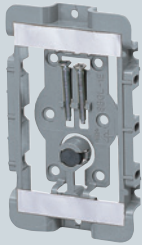

ビヨヨン枠

アルミ
箔付

磁石付

ホルソー
穴あけ
対応品

1ヶ用

2ヶ用

適用壁空間

12~40mm迄

- GL工法等、壁空間の狭い箇所に最適です。
- 背面の壁に直接取り付けすることができます。(柱にも取り付けられます。)
- 器具取り付け穴をSBホルソーで簡単にあけられます。
(穴あけポイントの位置に折り取り磁石がセットされています。)

ビヨヨン枠を壁面に直に取り付け

ばね板が伸び壁材を挟み固定!

■1ヶ用

■2ヶ用

規格	品番	入数	最小入数	希望小売価格(税抜)
1ヶ用	SBGL-1E	50	10	120
2ヶ用	SBGL-2E	20	1	360