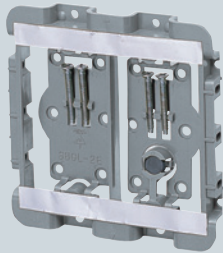

ビヨヨン枠

アルミ
箔付

磁石付

ホルソー
穴あけ
対応品

1ヶ用

2ヶ用

適用壁空間

12~40mm迄

- GL工法等、壁空間の狭い箇所に最適です。
- 背面の壁に直接取り付けすることができます。(柱にも取り付けられます。)
- 器具取り付け穴をSBホルソーで簡単にあけられます。
(穴あけポイントの位置に折り取り磁石がセットされています。)

ビヨヨン枠を壁面に直に取り付け

ばね板が伸び壁材を挟み固定!

■1ヶ用

■2ヶ用

規格	品番	入数	最小入数	希望小売価格(税抜)
1ヶ用	SBGL-1E	50	10	120
2ヶ用	SBGL-2E	20	1	360