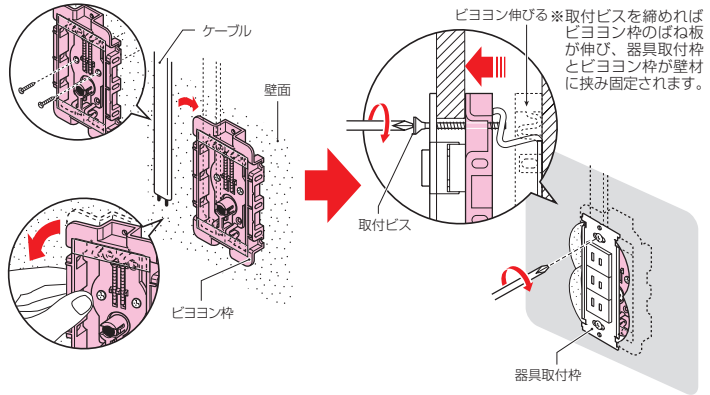

ビヨヨン枠

アルミ
箔付

磁石付

ホルソー
穴あけ
対応品

1ヶ用

2ヶ用

適用壁空間

12~40mm迄

- GL工法等、壁空間の狭い箇所に最適です。
- 背面の壁に直接取り付けすることができます。(柱にも取り付けられます。)
- 器具取り付け穴をSBホルソーで簡単にあけられます。
(穴あけポイントの位置に折り取り磁石がセットされています。)

ビヨヨン枠を壁面に直に取り付け

ばね板が伸び壁材を挟み固定!

■1ヶ用

■2ヶ用

規格	品番	入数	最小入数	希望小売価格(税抜)
1ヶ用	SBGL-1E	50	10	120
2ヶ用	SBGL-2E	20	1	360