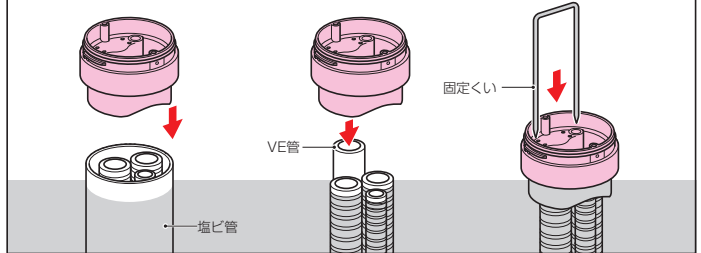

屋外用

カバー付

ミルキーホワイト

チョコレート

フラットタイプ

タッピンねじ付  
(φ4×20)×4本

ミルキーホワイト

黒

- 地面上で結線を行える地中配管用のジョイントボックスです。
- ベース部は配管、結線に便利なノックアウト付です。
- フラットタイプはスポットライト等の取り付けに最適なねじ溝付基台タイプです。

〈ジョイントボックスの固定方法〉

- 塩ビ管(VU100)で固定
- VE管(VE-28)で固定
- 固定くい(MFU-50)で固定

■カバー付

■フラットタイプ

ベース部(ノックアウト付)

■カバー付

品番	色	適用	入数	希望小売価格(税抜)
MJ-1M	ミルキーホワイト	●ベース部ノックアウト 16(19)×1,22(25)×2 ●ミラレックスF(30)×2	1	2,430
MJ-1T	チョコレート			