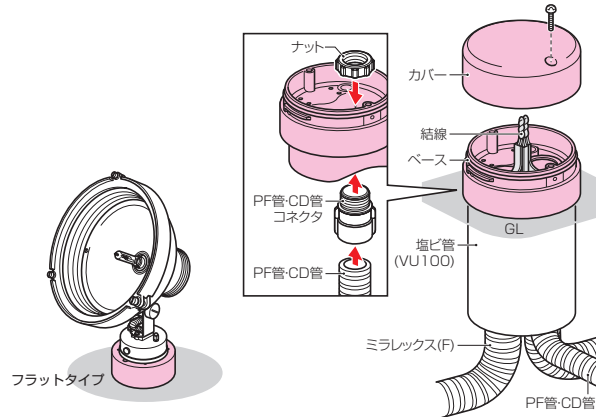

屋外用

カバー付

ミルキーホワイト

チョコレート

フラットタイプ

タッピンねじ付  
(φ4×20)×4本

ミルキーホワイト

黒

- 地面上で結線を行える地中配管用のジョイントボックスです。
- ベース部は配管、結線に便利なノックアウト付です。
- フラットタイプはスポットライト等の取り付けに最適なねじ溝付基台タイプです。

〈ジョイントボックスの固定方法〉

- 塩ビ管(VU100)で固定
- VE管(VE-28)で固定
- 固定くい(MFU-50)で固定

■カバー付

■フラットタイプ

ベース部(ノックアウト付)

■カバー付

品番	色	適用	入数	希望小売価格(税抜)
MJ-1M	ミルキーホワイト	●ベース部ノックアウト 16(19)×1,22(25)×2 ●ミラレックスF(30)×2	1	2,430
MJ-1T	チョコレート			

■フラットタイプ

品番	色	適用	入数	希望小売価格(税抜)
MJ-1FM	ミルキーホワイト	●ベース部ノックアウト 16(19)×1,22(25)×2 ●ミラレックスF(30)×2	1	2,570
MJ-1FK	黒			