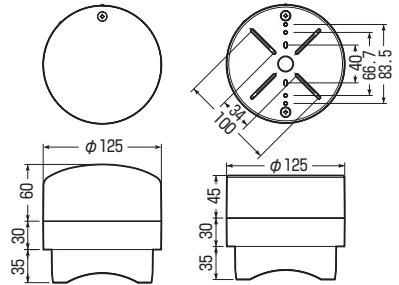

- 地面上で結線を行える地中配管用のジョイントボックスです。
- ベース部は配管、結線に便利なノックアウト付です。
- フラットタイプはスポットライト等の取り付けに最適なねじ溝付基台タイプです。

〈ジョイントボックスの固定方法〉

- 塩ビ管(VU100)で固定
- VE管(VE-28)で固定
- 固定くい(MFU-50)で固定

■カバー付

■フラットタイプ

ベース部(ノックアウト付)

■カバー付

品番	色	適用	入数	希望小売価格(税抜)
MJ-1M	ミルキーホワイト	●ベース部ノックアウト 16(19)×1,22(25)×2 ●ミラレックスF(30)×2	1	2,430
MJ-1T	チョコレート			

■フラットタイプ

品番	色	適用	入数	希望小売価格(税抜)
MJ-1FM	ミルキーホワイト	●ベース部ノックアウト 16(19)×1,22(25)×2 ●ミラレックスF(30)×2	1	2,570
MJ-1FK	黒			