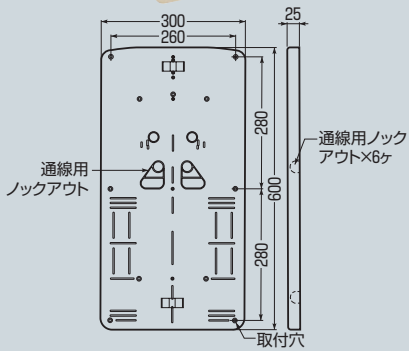

取付プレートボード

自己消火性樹脂製

●バンド通し穴(幅20mm)

色見本 → 1244頁

- 1枚の取付板に電力計(計器箱)とウォールボックスが取り付けられます。
- 屋外用計器箱も取り付けられます。
- ステンレスバンドでポール等に固定できるバンド通し穴が設けてあります。
※ポールバンドにも取り付けられます。 → 26頁

適 合	
上部取付部	下部取付部
電力計・1φ2W30A・60A ・1φ3W30A・60A 計器箱・単相小(S)	ウォールボックス ・WB-2A(O)J・WB-12A(O)J ・WB-2YJ・WB-2J ・WB-12P・WB-2P
屋外用計器箱	