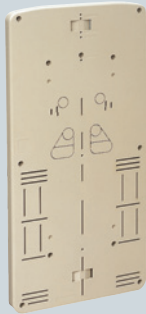

取付プレートボード

自己消火性樹脂製

●バンド通し穴(幅20mm)

色見本 → 1244頁

- 1枚の取付板に電力計(計器箱)とウォールボックスが取り付けられます。
- 屋外用計器箱も取り付けられます。
- ステンレスバンドでポール等に固定できるバンド通し穴が設けてあります。
※ポールバンドにも取り付けられます。 → 26頁

適 合	
上部取付部	下部取付部
電力計・1φ2W30A・60A ・1φ3W30A・60A 計器箱・単相小(S)	ウォールボックス ・WB-2A(O)J・WB-12A(O)J ・WB-2YJ・WB-2J ・WB-12P・WB-2P
屋外用計器箱	