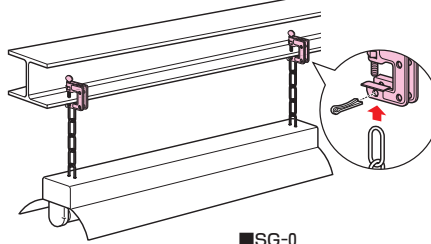

# ビームラックル(H・L・C形鋼用)

チェーン吊り専用

SG-0L

SG-0

チェーン吊り専用割ピン付

(適合寸法)

H形鋼

L形鋼

C形鋼

(75×45以上)

●チェーン吊りによる蛍光灯等の取り付けに使用します。

■SG-0

■SG-0L

■電気亜鉛めっき仕様 **RoHS対応**

品番	適合寸法(A)	入数	最小入数	希望小売価格(税抜)
SG-0	H・L形鋼(鋼材厚20mm迄) C形鋼(ツバ20mm迄)	100	10	460
SG-0L	H・L形鋼(鋼材厚30mm迄) C形鋼(ツバ30mm迄)	100	10	500

●SG-0の溶融めっき仕様も受注品として承ります。品番末尾にDを付けてご注文ください。