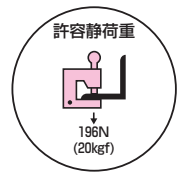

# ビームラックル(H・L・C形鋼用)

チェーン吊り専用

SG-0L

SG-0

チェーン吊り専用割ピン付

(適合寸法)

H形鋼

L形鋼

C形鋼

(75×45以上)

●チェーン吊りによる蛍光灯等の取り付けに使用します。

■SG-0

■SG-0L

■電気亜鉛めっき仕様 **RoHS対応**

品番	適合寸法(A)	入数	最小入数	希望小売価格(税抜)
SG-0	H・L形鋼(鋼材厚20mm迄) C形鋼(ツバ20mm迄)	100	10	460
SG-0L	H・L形鋼(鋼材厚30mm迄) C形鋼(ツバ30mm迄)	100	10	500

●SG-0の溶融めっき仕様も受注品として承ります。品番末尾にDを付けてご注文ください。