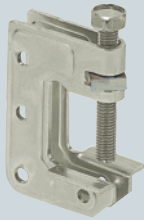

# ビームラックル(H・L・C形鋼用)

チェーン吊り専用

SG-0L

SG-0

チェーン吊り専用割ピン付

(適合寸法)

H形鋼

L形鋼

C形鋼

(75×45以上)

●チェーン吊りによる蛍光灯等の取り付けに使用します。

■SG-0

■SG-0L

■電気亜鉛めっき仕様 **RoHS対応**

品番	適合寸法(A)	入数	最小入数	希望小売価格(税抜)
SG-0	H・L形鋼(鋼材厚20mm迄) C形鋼(ツバ20mm迄)	100	10	460
SG-0L	H・L形鋼(鋼材厚30mm迄) C形鋼(ツバ30mm迄)	100	10	500

●SG-0の溶融めっき仕様も受注品として承ります。品番末尾にDを付けてご注文ください。