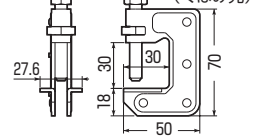

# ビームラックル(H・L・C形鋼用)

チェーン吊り専用

SG-0L

SG-0

チェーン吊り専用割ピン付

(適合寸法)

H形鋼

L形鋼

C形鋼

(75×45以上)

●チェーン吊りによる蛍光灯等の取り付けに使用します。

■SG-0

■SG-0L

■電気亜鉛めっき仕様 **RoHS対応**

品番	適合寸法(A)	入数	最小入数	希望小売価格(税抜)
SG-0	H・L形鋼(鋼材厚20mm迄) C形鋼(ツバ20mm迄)	100	10	460
SG-0L	H・L形鋼(鋼材厚30mm迄) C形鋼(ツバ30mm迄)	100	10	500

●SG-0の溶融めっき仕様も受注品として承ります。品番末尾にDを付けてご注文ください。