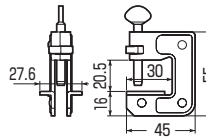

# ビームラックル(H・L・C形鋼用)

チェーン吊り専用

SG-0L

SG-0

チェーン吊り専用割ピン付

(適合寸法)

H形鋼

L形鋼

C形鋼

(75×45以上)

●チェーン吊りによる蛍光灯等の取り付けに使用します。

■SG-0

■SG-0L

■電気亜鉛めっき仕様 **RoHS対応**

品番	適合寸法(A)	入数	最小入数	希望小売価格(税抜)
SG-0	H・L形鋼(鋼材厚20mm迄) C形鋼(ツバ20mm迄)	100	10	460
SG-0L	H・L形鋼(鋼材厚30mm迄) C形鋼(ツバ30mm迄)	100	10	500

●SG-0の溶融めっき仕様も受注品として承ります。品番末尾にDを付けてご注文ください。