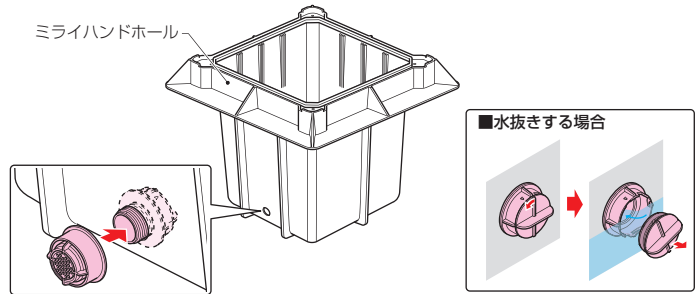

ミライハンドホール用 排水封止栓

新

樹脂製

●ミライハンドホール用の水抜き栓(封止栓)です。

品番	適用ミライハンドホール	開口穴	入数	希望小売価格(税抜)
MHFS-40	MH-3045、MH-450、 MH-600、MH-6090、 MH-9060、MH-900、 MH-90160	推奨径φ34 (適合径φ33~φ35)	1	3,000