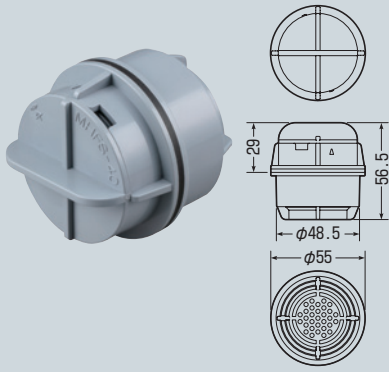

ミライハンドホール用 排水封止栓

新

樹脂製

●ミライハンドホール用の水抜き栓(封止栓)です。

品番	適用ミライハンドホール	開口穴	入数	希望小売価格(税抜)
MHFS-40	MH-3045、MH-450、 MH-600、MH-6090、 MH-9060、MH-900、 MH-90160	推奨径φ34 (適合径φ33~φ35)	1	3,000