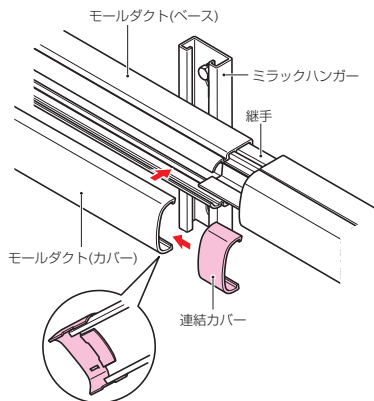

モールダクト付属品 **連結カバー**

自己消火性樹脂製

**屋外・屋内兼用**

- モールダクトを浮かせて施工する場合の継手箇所の継ぎ目隠しに使用します。
- 温度変化による伸縮調整用の間隔が確保できます。

色見本 [▶ 1396頁](#)

規格	L	B	H
40型	30	43	13
70型	30	73	15

規格	品番					入数	希望小売価格(税抜)
	ミルクィーホワイト	グレー	ベージュ	チョコレート	ブラック		
40型	<b>MDJC-40M</b>	<b>MDJC-40G</b>	<b>MDJC-40J</b>	<b>MDJC-40T</b>	<b>MDJC-40K</b>	1	230
70型	<b>MDJC-70M</b>	<b>MDJC-70G</b>	<b>MDJC-70J</b>	<b>MDJC-70T</b>	<b>MDJC-70K</b>	1	340