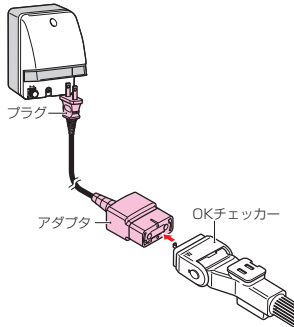

KDK-1E-BCA