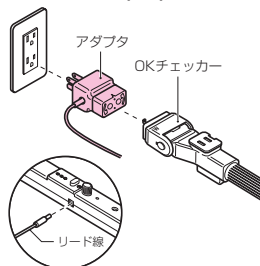

## OKチェッカー(アースチェック付)用 アダプタ

接地形コンセント用リード線付(870mm)

※KDK-1E-BCAは除く

KDK-1E-100

KDK-1E-200

KDK-1E-IH(コード長1100mm)

KDK-1E-BCA(コード長1030mm)

- OKチェッカーで接地形コンセントのチェックを行う場合に使用します。
- KDK-1E-IHは、IHクッキングヒーターの検電に最適です。コード付ですから、キッチン扉奥のコンセントの検電もラクにできます。
- KDK-1E-BCAは、防水コンセント等の検電に使用します。

KDK-1E-100(200)

KDK-1E-IH

KDK-1E-BCA

| 品番                | 適合接地形コンセント   | 入数 | 希望小売価格(税抜) |
|-------------------|--|----|------------|
| <b>KDK-1E-100</b> | 15A-125V、 <del>15A</del> -125V共用                   | 1  | 4,420      |
| <b>KDK-1E-200</b> | 15A-250V、 <del>15A</del><br><del>20A</del> -250V共用 | 1  | 4,420      |
| <b>KDK-1E-IH</b>  | 30A-250V   | 1  | 8,490      |
| <b>KDK-1E-BCA</b> | 15A-125V   | 1  | 5,350      |