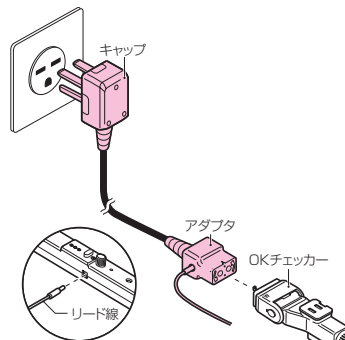

## OKチェッカー(アースチェック付)用 アダプタ

接地形コンセント用リード線付(870mm)

※KDK-1E-BCAは除く

KDK-1E-100

KDK-1E-200

KDK-1E-IH(コード長1100mm)

KDK-1E-BCA(コード長1030mm)

- OKチェッカーで接地形コンセントのチェックを行う場合に使用します。
- KDK-1E-IHは、IHクッキングヒーターの検電に最適です。コード付ですから、キッチン扉奥のコンセントの検電もラクにできます。
- KDK-1E-BCAは、防水コンセント等の検電に使用します。

KDK-1E-100(200)

KDK-1E-IH

KDK-1E-BCA

| 品番                | 適合接地形コンセント   | 入数 | 希望小売価格(税抜) |
|-------------------|--|----|------------|
| <b>KDK-1E-100</b> | 15A-125V、 <del>15A</del> -125V共用                   | 1  | 4,420      |
| <b>KDK-1E-200</b> | 15A-250V、 <del>15A</del><br><del>20A</del> -250V共用 | 1  | 4,420      |
| <b>KDK-1E-IH</b>  | 30A-250V   | 1  | 8,490      |
| <b>KDK-1E-BCA</b> | 15A-125V   | 1  | 5,350      |