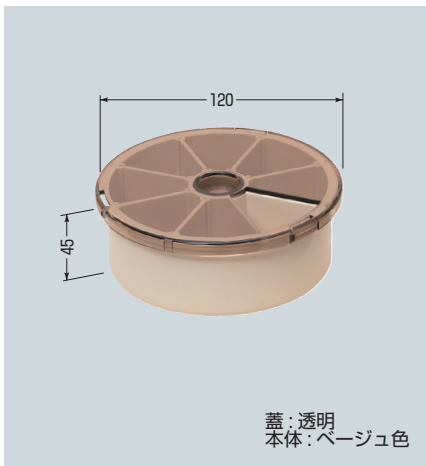

パーツボックス (小物箱)

- ビス・釘・スリーブ等の小物収納箱です。
- 仕切板のはめ替えにより、スペースが自在に変えられます。
- 収納物が見易い透明蓋です。

品番	適用	入数	最小入数	希望小売価格(税抜)
DB-11	プラスチック製 仕切板(6枚)付	10	1	1,360