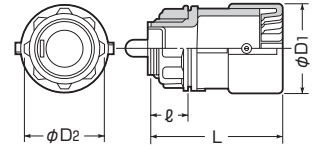

Gタイプ

※サイズ42、54は若干形状が異なります。

- 接続も解除も一発でOK!
- キャップ付ですから、トロ侵入がありません。

■サイズ14~36

■サイズ42、54

品番	適合管	適合管の径	電線管の呼び	ねじの呼び	φD ₁	φD ₂ (W)	L	ℓ	入数	最小入数	希望小売価格(税抜)
CDK-14GS	CD管14	φ22 φ27	16 22(25) 兼用	G1/2	27	30	42.5	14	100	10	90
CDK-16GS	CD管16	φ22 φ27	16 22(25) 兼用	G1/2	28.5	30	45	14	200	10	90
CDK-16G	CD管16	φ27	22(25)	G3/4	28.5	31	45.5	14.5	200	10	90
CDK-22G	CD管22	φ27	22(25)	G3/4	36	31	52	14.5	100	10	120
CDK-28G	CD管28	φ34	28(31)	G1	44	44	64	15	50	10	220
CDK-36G	CD管36	φ42	36	G1 1/4	53.5	55	72	15	20	1	400
CDK-42G	CD管42	φ48	42	G1 1/2	60.5	65	85.5	31	10	1	740
CDK-54G	CD管54	φ60	54	G2	73.5	79	107.5	35	20	1	880

□ はめねじです。

ご注意

管の曲げがきつい場合は、曲がりコネクタ等を使用し、管の曲げを緩和してください。