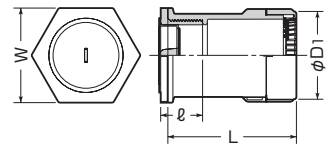

Gタイプ

※サイズ42、54は若干形状が異なります。

- 接続も解除も一発でOK!
- キャップ付ですから、トロ侵入がありません。

■サイズ14~36

■サイズ42、54

品番	適合管	適合管の径	電線管の呼び	ねじの呼び	φD ₁	φD ₂ (W)	L	ℓ	入数	最小入数	希望小売価格(税抜)
CDK-14GS	CD管14	φ22 φ27	16 22(25) 兼用	G1/2	27	30	42.5	14	100	10	90
CDK-16GS	CD管16	φ22 φ27	16 22(25) 兼用	G1/2	28.5	30	45	14	200	10	90
CDK-16G	CD管16	φ27	22(25)	G3/4	28.5	31	45.5	14.5	200	10	90
CDK-22G	CD管22	φ27	22(25)	G3/4	36	31	52	14.5	100	10	120
CDK-28G	CD管28	φ34	28(31)	G1	44	44	64	15	50	10	220
CDK-36G	CD管36	φ42	36	G1 1/4	53.5	55	72	15	20	1	400
CDK-42G	CD管42	φ48	42	G1 1/2	60.5	65	85.5	31	10	1	740
CDK-54G	CD管54	φ60	54	G2	73.5	79	107.5	35	20	1	880

□ はめねじです。

ご注意

管の曲げがきつい場合は、曲がりコネクタ等を使用し、管の曲げを緩和してください。