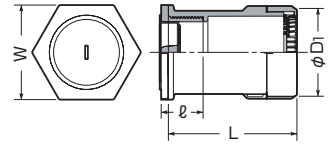

Gタイプ

ミラフレキ SS ミラフレキ SD

- 接続も解除も一発でOK!
- キャップ付ですから、トロ侵入がありません。
- 防水型パッキンセットを使用すれば、防水型にできます。 → 442頁

■サイズ14~36

■サイズ42、54

色	品番	適合管	適合管径 適ノック径	電線管の呼び	ねじの呼び	φD ₁	φD ₂ (W)	L	ℓ	入数	最小入数	希望小売価格(税抜)
ベージュ	MFSK-14GS	*1 PF管14	φ22 φ27	16 22(25) 兼用	G1/2	30	30	45	14	200	10	90
	MFSK-16GS	*1 PF管16	φ22 φ27	16 22(25) 兼用	G1/2	31.5	30	46.5	14	200	10	90
	MFSK-16G	*1 PF管16	φ27	22(25)	G3/4	31.5	31	46.5	14.5	200	10	90
	MFSK-22G	*1 PF管22	φ27	22(25)	G3/4	39.5	31	55	14.5	100	10	120
	MFSK-28G	*1 PF管28	φ34	28(31)	G1	47	44	66	15	50	10	220
	MFSK-36G	*1 PF管36	φ42	36	G1 1/4	58	55	77	15	50	1	400
	MFSK-42G	*1 PF管42	φ48	42	G1 1/2	65.5	65	93.5	31	30	1	740
MFSK-54G	*2 PF管54	φ60	54	G2	78	79	112.5	35	20	1	880	
ミルクホワイト	MFSK-16GSM	*1 PF管16	φ22 φ27	16 22(25) 兼用	G1/2	31.5	30	46.5	14	200	10	90
	MFSK-16GM	*1 PF管16	φ27	22(25)	G3/4	31.5	31	46.5	14.5	200	10	90
	MFSK-22GM	*1 PF管22	φ27	22(25)	G3/4	39.5	31	55	14.5	100	10	120
	MFSK-28GM	*1 PF管28	φ34	28(31)	G1	47	44	66	15	50	10	220
	MFSK-36GM	*1 PF管36	φ42	36	G1 1/4	58	55	77	15	50	1	400
	MFSK-42GM	*1 PF管42	φ48	42	G1 1/2	65.5	65	93.5	31	30	1	740
MFSK-54GM	*2 PF管54	φ60	54	G2	78	79	112.5	35	20	1	880	
グレー	MFSK-14GSH	*1 PF管14	φ22 φ27	16 22(25) 兼用	G1/2	30	30	45	14	200	10	90
	MFSK-16GSH	*1 PF管16	φ22 φ27	16 22(25) 兼用	G1/2	31.5	30	46.5	14	200	10	90
	MFSK-16GH	*1 PF管16	φ27	22(25)	G3/4	31.5	31	46.5	14.5	200	10	90
	MFSK-22GH	*1 PF管22	φ27	22(25)	G3/4	39.5	31	55	14.5	100	10	120
	MFSK-28GH	*1 PF管28	φ34	28(31)	G1	47	44	66	15	50	10	220
	MFSK-36GH	*1 PF管36	φ42	36	G1 1/4	58	55	77	15	50	1	400
	MFSK-42GH	*1 PF管42	φ48	42	G1 1/2	65.5	65	93.5	31	30	1	740
MFSK-54GH	*2 PF管54	φ60	54	G2	78	79	112.5	35	20	1	880	
黒	MFSK-16GSK	*1 PF管16	φ22 φ27	16 22(25) 兼用	G1/2	31.5	30	46.5	14	200	10	90
	MFSK-16GK	*1 PF管16	φ27	22(25)	G3/4	31.5	31	46.5	14.5	200	10	90
	MFSK-22GK	*1 PF管22	φ27	22(25)	G3/4	39.5	31	55	14.5	100	10	120
	MFSK-28GK	*1 PF管28	φ34	28(31)	G1	47	44	66	15	50	10	220
	MFSK-36GK	*1 PF管36	φ42	36	G1 1/4	58	55	77	15	50	1	400
	MFSK-42GK	*1 PF管42	φ48	42	G1 1/2	65.5	65	93.5	31	30	1	740
	MFSK-54GK	*2 PF管54	φ60	54	G2	78	79	112.5	35	20	1	880