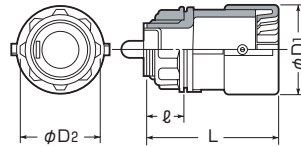

Gタイプ

ミラフレキ SS ミラフレキ SD

- 接続も解除も一発でOK!
- キャップ付ですから、トロ侵入がありません。
- 防水型パッキンセットを使用すれば、防水型にできます。 → 442頁

■サイズ14~36

■サイズ42、54

色	品番	適合管	適合管径 適ノック径	電線管の呼び	ねじの呼び	φD ₁	φD ₂ (W)	L	ℓ	入数	最小入数	希望小売価格(税抜)
ベージュ	MFSK-14GS	*1 PF管14	φ22 φ27	16 22(25) 兼用	G1/2	30	30	45	14	200	10	90
	MFSK-16GS	*1 PF管16	φ22 φ27	16 22(25) 兼用	G1/2	31.5	30	46.5	14	200	10	90
	MFSK-16G	*1 PF管16	φ27	22(25)	G3/4	31.5	31	46.5	14.5	200	10	90
	MFSK-22G	*1 PF管22	φ27	22(25)	G3/4	39.5	31	55	14.5	100	10	120
	MFSK-28G	*1 PF管28	φ34	28(31)	G1	47	44	66	15	50	10	220
	MFSK-36G	*1 PF管36	φ42	36	G1 1/4	58	55	77	15	50	1	400
	MFSK-42G	*1 PF管42	φ48	42	G1 1/2	65.5	65	93.5	31	30	1	740
MFSK-54G	*2 PF管54	φ60	54	G2	78	79	112.5	35	20	1	880	
ミルクホワイト	MFSK-16GSM	*1 PF管16	φ22 φ27	16 22(25) 兼用	G1/2	31.5	30	46.5	14	200	10	90
	MFSK-16GM	*1 PF管16	φ27	22(25)	G3/4	31.5	31	46.5	14.5	200	10	90
	MFSK-22GM	*1 PF管22	φ27	22(25)	G3/4	39.5	31	55	14.5	100	10	120
	MFSK-28GM	*1 PF管28	φ34	28(31)	G1	47	44	66	15	50	10	220
	MFSK-36GM	*1 PF管36	φ42	36	G1 1/4	58	55	77	15	50	1	400
	MFSK-42GM	*1 PF管42	φ48	42	G1 1/2	65.5	65	93.5	31	30	1	740
MFSK-54GM	*2 PF管54	φ60	54	G2	78	79	112.5	35	20	1	880	
グレー	MFSK-14GSH	*1 PF管14	φ22 φ27	16 22(25) 兼用	G1/2	30	30	45	14	200	10	90
	MFSK-16GSH	*1 PF管16	φ22 φ27	16 22(25) 兼用	G1/2	31.5	30	46.5	14	200	10	90
	MFSK-16GH	*1 PF管16	φ27	22(25)	G3/4	31.5	31	46.5	14.5	200	10	90
	MFSK-22GH	*1 PF管22	φ27	22(25)	G3/4	39.5	31	55	14.5	100	10	120
	MFSK-28GH	*1 PF管28	φ34	28(31)	G1	47	44	66	15	50	10	220
	MFSK-36GH	*1 PF管36	φ42	36	G1 1/4	58	55	77	15	50	1	400
	MFSK-42GH	*1 PF管42	φ48	42	G1 1/2	65.5	65	93.5	31	30	1	740
MFSK-54GH	*2 PF管54	φ60	54	G2	78	79	112.5	35	20	1	880	
黒	MFSK-16GSK	*1 PF管16	φ22 φ27	16 22(25) 兼用	G1/2	31.5	30	46.5	14	200	10	90
	MFSK-16GK	*1 PF管16	φ27	22(25)	G3/4	31.5	31	46.5	14.5	200	10	90
	MFSK-22GK	*1 PF管22	φ27	22(25)	G3/4	39.5	31	55	14.5	100	10	120
	MFSK-28GK	*1 PF管28	φ34	28(31)	G1	47	44	66	15	50	10	220
	MFSK-36GK	*1 PF管36	φ42	36	G1 1/4	58	55	77	15	50	1	400
	MFSK-42GK	*1 PF管42	φ48	42	G1 1/2	65.5	65	93.5	31	30	1	740
	MFSK-54GK	*2 PF管54	φ60	54	G2	78	79	112.5	35	20	1	880