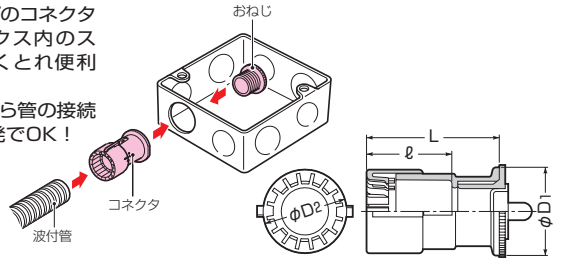

- めねじタイプのコネクタなのでボックス内のスペースが多くとれ便利です。
- Gタイプだから管の接続も解除も一発でOK!

品番	適合管	適合 ブロック径	電線管の呼び	ねじの呼び	φD <sub>1</sub>	φD <sub>2</sub>	L	ℓ	入数	最小入数	希望小売価格(税抜)
<b>MFSK-14BGS</b>	PF管14(MFは除く)	φ22 φ27	16 22(25) 兼用	G1/2	30	30	44.5	28.5	200	10	130
<b>MFSK-16BGS</b>	PF管16(MFは除く)	φ27	22(25)	G1/2	30	31.5	45.5	29.5	200	10	130
<b>MFSK-16BG</b>	PF管16(MFは除く)	φ27	22(25)	G3/4	31	31.5	46	29.5	200	10	130
<b>MFSK-22BG</b>	PF管22(MF, MFXは除く)	φ27	22(25)	G3/4	35	39.5	55.5	38	100	10	170
<b>MFSK-28BG</b>	PF管28(MF, MFXは除く)	φ34	28(31)	G1	43	47	65.5	47.5	50	10	300
<b>MFSK-36BG</b>	PF管36(MF, MFXは除く)	φ42	36	G1 1/4	56	60	80.2	58.2	50	1	540