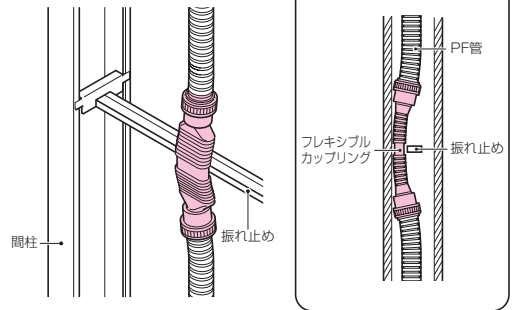

軽量間仕切り用 フレキシブルカップリング

ミラフレキ SS ミラフレキ SD 自己消火性樹脂製

54 (40)
φ43.5 (33.5)
210 (180.6)

※ ()内は16サイズです。
※ ケーブル工事にご使用ください。
※ MFXは適合外です。

● 軽量間柱内での配線時に、間柱の振れ止めがPF管に当たってしまう場合に使用します。(振れ止めに切り欠かず配線できます。)

品番	適合管	軽量間柱形鋼幅	入数	希望小売価格(税抜)
FK-16Y	PF管16	50mm・65mm	10	440
FK-22Y	PF管22	50mm・65mm・75mm	10	500