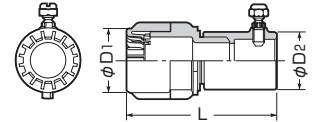

CPアダプター (PF管用)

サイズ14~36 (PS) (コネクタ)

ミラフレキ SS ミラフレキ SD

Gタイプ

ベージュ

グレー

ミルキーホワイト

※サイズ42、54、薄鋼電線管(ねじ付)の場合はケーブル工事にご使用ください。

●PF管と薄鋼電線管(ねじ付・ねじ無)、ねじなし電線管相互の接続に使用します。

色	品番	適合管		φD ₁	φD ₂	L	入数	最小入数	希望小売価格(税抜)	
		PF管⇔	薄鋼							
ベージュ	MFSCP-14G	※1	14	19	29.9	25.6	65.5	100	10	300
	MFSCP-16G	※1	16	19	31.4	25.6	67	100	10	300
	MFSCP-22G	※1	22	25	39.3	31.9	78	100	10	420
	MFSCP-28G	※1	28	31	46.9	38.3	89.5	50	10	600
	MFSCP-36G	※1	36	39	57.7	45.6	106.5	50	1	900
	MFSCP-42G	※1	42	51	65.5	56	145		1	1,880
グレー	MFSCP-54G	※2	54	63	77.9	70	169.9		1	2,540
	MFSCP-14GH	※1	14	19	29.9	25.6	65.5	100	10	300
	MFSCP-16GH	※1	16	19	31.4	25.6	67	100	10	300
	MFSCP-22GH	※1	22	25	39.3	31.9	78	100	10	420
	MFSCP-28GH	※1	28	31	46.9	38.3	89.5	50	10	600
ミルキーホワイト	MFSCP-36GH	※1	36	39	57.7	45.6	106.5	50	1	900
	MFSCP-16GM	※1	16	19	31.4	25.6	67	100	10	300
	MFSCP-22GM	※1	22	25	39.3	31.9	78	100	10	420
	MFSCP-28GM	※1	28	31	46.9	38.3	89.5	50	10	600