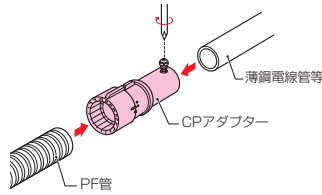

CPアダプター (PF管用)

サイズ14~36 (PS) (コネクタ)

ミラフレキ SS ミラフレキ SD

Gタイプ

ベージュ

グレー

ミルキーホワイト

※サイズ42、54、薄鋼電線管(ねじ付)の場合はケーブル工事にご使用ください。

●PF管と薄鋼電線管(ねじ付・ねじ無)、ねじなし電線管相互の接続に使用します。

色	品番	適合管		φD ₁	φD ₂	L	入数	最小入数	希望小売価格(税抜)	
		PF管⇔	薄鋼							
ベージュ	MFSCP-14G	※1	14	19	29.9	25.6	65.5	100	10	300
	MFSCP-16G	※1	16	19	31.4	25.6	67	100	10	300
	MFSCP-22G	※1	22	25	39.3	31.9	78	100	10	420
	MFSCP-28G	※1	28	31	46.9	38.3	89.5	50	10	600
	MFSCP-36G	※1	36	39	57.7	45.6	106.5	50	1	900
	MFSCP-42G	※1	42	51	65.5	56	145		1	1,880
グレー	MFSCP-54G	※2	54	63	77.9	70	169.9		1	2,540
	MFSCP-14GH	※1	14	19	29.9	25.6	65.5	100	10	300
	MFSCP-16GH	※1	16	19	31.4	25.6	67	100	10	300
	MFSCP-22GH	※1	22	25	39.3	31.9	78	100	10	420
	MFSCP-28GH	※1	28	31	46.9	38.3	89.5	50	10	600
ミルキーホワイト	MFSCP-36GH	※1	36	39	57.7	45.6	106.5	50	1	900
	MFSCP-16GM	※1	16	19	31.4	25.6	67	100	10	300
	MFSCP-22GM	※1	22	25	39.3	31.9	78	100	10	420
	MFSCP-28GM	※1	28	31	46.9	38.3	89.5	50	10	600