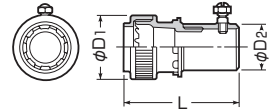

CPアダプター (PF管用)

サイズ16~36 (PS) (コネクタ) (サイズ30は除く)

ワンタッチ型

ページュ

※サイズ30、42、薄鋼電線管(ねじ付)の場合はケーブル工事に使用ください。
 ※MFXは適合外です。

●PF管と薄鋼電線管(ねじ無・ねじ付)、ねじなし電線管相互の接続に使用します。

品番	適合管	φD ₁	φD ₂	L	入数	最小入数	希望小売価格(税抜)
FPCP-16Y	PF管16⇔薄鋼19	35	25.6	65	100	10	520
FPCP-22Y	PF管22⇔薄鋼25	43.5	31.9	78	100	10	580
FPCP-28Y	PF管28⇔薄鋼31	53	38.3	89.5	50	10	800
FPCP-30Y	MF-30⇔薄鋼31	55	38.3	95		10	1,120
FPCP-36Y	PF管36⇔薄鋼39	62	45.6	105.5		1	1,220
FPCP-42Y	PF管42⇔薄鋼51	69	56	126		1	2,240