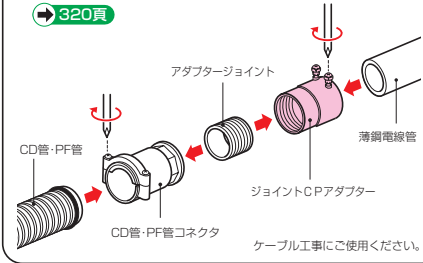

# ジョイントCPアダプター

●薄鋼電線管(ねじ無・ねじ付)、ねじなし電線管のコネクタです。CD管・PF管、ミラレックス(F)のコネクタ、厚鋼電線管(ねじ付)、ポリエチレンライニング鋼管(ねじ付)の異種管相互の接続に使用します。

※CD管・PF管コネクタ(サイズ42,54)を使用する場合は、アダプタージョイント(MFAJ-42,54)をご使用ください。

→ 320頁

品番	φD	L
JACP-19	25.6	32.5
JACP-25	32.9	37.5
JACP-31	38.3	32.3
JACP-39	45.6	43.5
JACP-51	58.3	51.5
JACP-63	71.2	57.5
JACP-75	83.9	71

※薄鋼電線管(ねじ付)の場合はケーブル工事にご使用ください。

品番	適合サイズ				入数	最小数	希望小売価格(税抜)
	薄鋼⇔	CD管・PF管 適合コネクタ	ミラレックス (ねじ付)	厚鋼 (ねじ付)			
JACP-19	19	14S・16S <呼び16用 (G1/2)>	16	16	10	1	220
JACP-25	25	16・22 <呼び22用 (G3/4)>	22	22	10	1	300
JACP-31	31	28 <呼び28用 (G1)>	28	28	10	1	400
JACP-39	39	36 <呼び36用 (G1 1/4)>	36	36		1	520
JACP-51	51	42 <呼び42用 (G1 1/2)>	42	42		1	1,140
JACP-63	63	54 <呼び54用 (G2)>	54	54		1	1,500
JACP-75	75	— <呼び70用 (G2 1/2)>	70	70		1	2,220