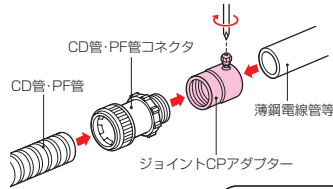

# ジョイントCPアダプター

●薄鋼電線管(ねじ無・ねじ付)、ねじなし電線管のコネクタです。CD管・PF管、ミラレックス(F)のコネクタ、厚鋼電線管(ねじ付)、ポリエチレンライニング鋼管(ねじ付)の異種管相互の接続に使用します。

※CD管・PF管コネクタ(サイズ42,54)を使用する場合は、アダプタージョイント(MFAJ-42,54)をご使用ください。

→ 320頁

品番	φD	L
JACP-19	25.6	32.5
JACP-25	32.9	37.5
JACP-31	38.3	32.3
JACP-39	45.6	43.5
JACP-51	58.3	51.5
JACP-63	71.2	57.5
JACP-75	83.9	71

※薄鋼電線管(ねじ付)の場合はケーブル工事にご使用ください。

品番	適合サイズ				入数	最小数	希望小売価格(税抜)
	薄鋼⇔	CD管・PF管 適合コネクタ	ミラレックス (ねじ付)	厚鋼 (ねじ付)			
JACP-19	19	14S・16S <呼び16用 (G1/2)>	16	16	10	1	220
JACP-25	25	16・22 <呼び22用 (G3/4)>	22	22	10	1	300
JACP-31	31	28 <呼び28用 (G1)>	28	28	10	1	400
JACP-39	39	36 <呼び36用 (G1 1/4)>	36	36		1	520
JACP-51	51	42 <呼び42用 (G1 1/2)>	42	42		1	1,140
JACP-63	63	54 <呼び54用 (G2)>	54	54		1	1,500
JACP-75	75	— <呼び70用 (G2 1/2)>	70	70		1	2,220