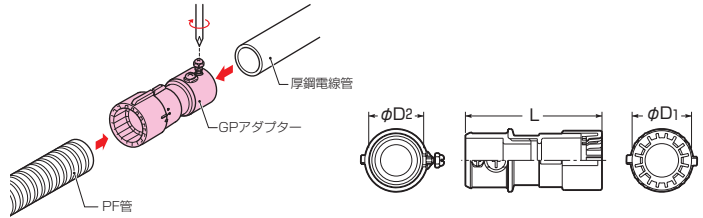

ミラフレキ  
**SS**

ミラフレキ  
**SD**

Gタイプ

ベージュ

※サイズ16・22、厚鋼電線管(ねじ付)の場合はケーブル工事に请使用ください。

●PF管と厚鋼電線管(ねじ無・ねじ付)相互の接続に使用します。

品番	適合管		φD <sub>1</sub>	φD <sub>2</sub>	L	入数	敷入数	希望小売価格(税抜)
	PF管	厚鋼						
<b>MFSGN-16G</b>	※1	16	31.4	27.8	67.9	200	10	340
<b>MFSGN-22G</b>	※1	22	39.3	33.9	81.6	100	10	400
<b>MFSGN-28G</b>	※1	28	46.9	42.9	100.5	50	10	580
<b>MFSGN-36G</b>	※1	36	57.7	51.6	118.2		1	980
<b>MFSGN-42G</b>	※1	42	65.5	57.6	135.5		1	1,740
<b>MFSGN-54G</b>	※2	54	77.9	70.6	160.4		1	2,260