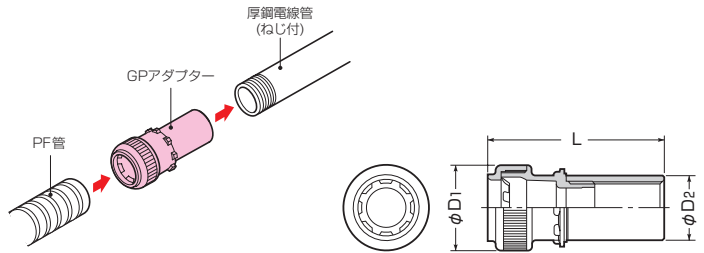

GPアダプター (PF管用)

ねじ付

ワンタッチ型

ページュ

※MFXは適合外です。

●PF管と厚鋼電線管(ねじ付)相互の接続に使用します。

品番	適合管	φD ₁	φD ₂	L	入数	最小入数	希望小売価格(税抜)
FPGP-16Y	PF管16⇔厚鋼16	35	25	71	100	10	280
FPGP-22Y	PF管22⇔厚鋼22	43.5	31	84.5	100	10	380
FPGP-28Y	PF管28⇔厚鋼28	53	37.5	101	50	10	520