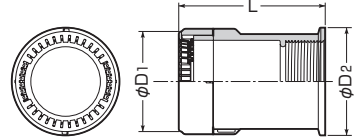

GPアダプター (PF管用)

ねじ付

Gタイプ

ページ

※ケーブル工事にご使用ください。

●PF管と厚鋼電線管(ねじ付)相互の接続に使用します。

品番	適合管	φD ₁	φD ₂	L	入数	最小入数	希望小売価格(税抜)
MFSGP-36G	※1 PF管36⇔厚鋼36	57.7	48.5	80.2	35	1	1,220
MFSGP-42G	※1 PF管42⇔厚鋼42	65.5	65	93.5		1	920
MFSGP-54G	※2 PF管54⇔厚鋼54	77.9	79	112.4		1	1,020

※1：MF、MFXは除く ※2：MFXは除く