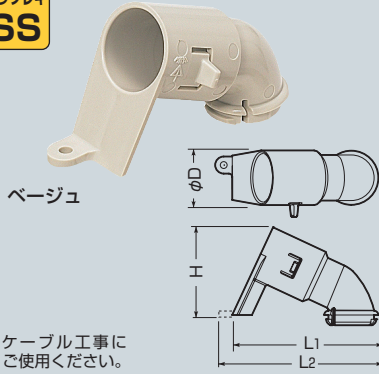

## デッキプレート用 F・ころエンド (PF管用)

デッキプレート厚  
1.2~1.6mm迄

エコノミータイプ

ミラフレキ  
**SS**

※ ケーブル工事に  
ご使用ください。

- デッキプレート天井面への引出し等に使用します。
- デッキプレートに穴をあけ、はめ込むだけでOK!
- コンパクトサイズで配筋も苦になりません。

デッキプレートへの取り付け

- 鉄製アウトレットボックスの裏ノックを利用し、コネクタとしても使用できます。

- 斜め配管の為、通線がスムーズにでき、コンクリートのかぶり厚さも十分にとれます。

品番	適合管	通 ホ ル ソ ー 合 径	φD	L <sub>1</sub>	L <sub>2</sub>	H	入数	希望小売価格(税抜)
MFSE-16FD	PF単層波付管16	φ22	27	68.9	78.9	43.5	10	120
MFSE-22FD	PF単層波付管22	φ27	35	91.1	101.1	55.3	10	150
MFSE-28FD	PF単層波付管28	φ34	42	106.1	116.1	63.6	10	300