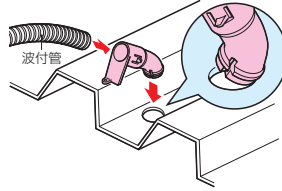

## デッキプレート用 F・ころエンド (PF管用)

デッキプレート厚  
1.2~1.6mm迄

エコノミータイプ

ミラフレキ  
**SS**

※ ケーブル工事に  
ご使用ください。

- デッキプレート天井面への引出し等に使用します。
- デッキプレートに穴をあけ、はめ込むだけでOK!
- コンパクトサイズで配筋も苦になりません。

デッキプレートへの取り付け

- 鉄製アウトレットボックスの裏ノックを利用し、コネクタとしても使用できます。

- 斜め配管の為、通線がスムーズにでき、コンクリートのかぶり厚さも十分にとれます。

品番	適合管	通 ホ ル ソ ー 合 径	φD	L <sub>1</sub>	L <sub>2</sub>	H	入数	希望小売価格(税抜)
MFSE-16FD	PF単層波付管16	φ22	27	68.9	78.9	43.5	10	120
MFSE-22FD	PF単層波付管22	φ27	35	91.1	101.1	55.3	10	150
MFSE-28FD	PF単層波付管28	φ34	42	106.1	116.1	63.6	10	300