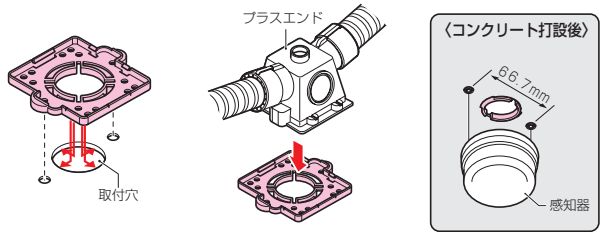

プラスエンド用 デッキプレート台座

- プラスエンドをデッキプレートに取り付ける為の台座です。
- ケーブルを傷つけない。

- ①デッキプレート台座を取付穴にはめ込みます。
- ②送りエンドを台座に確実にめ込みます。

品番	適用	入数	希望小売価格(税抜)
CDE-PD	プラスエンド(スクルー釘付は除く)	10	120