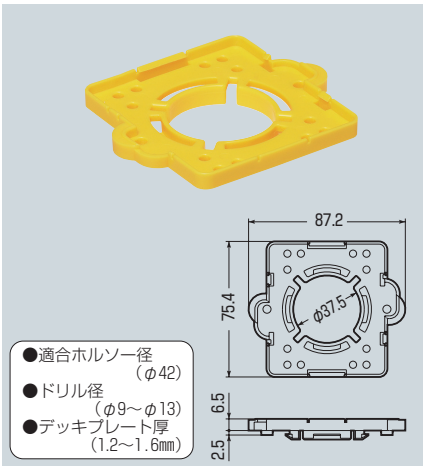

プラスエンド用 デッキプレート台座

- プラスエンドをデッキプレートに取り付ける為の台座です。
- ケーブルを傷つけない。

- ①デッキプレート台座を取付穴にはめ込みます。
- ②送りエンドを台座に確実にめ込みます。

品番	適用	入数	希望小売価格(税抜)
CDE-PD	プラスエンド(スクルー釘付は除く)	10	120