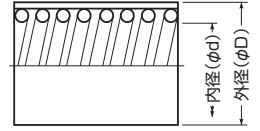

- 塩ビカッター等で簡単に切断できます。(サイズ70は除く)
- 切断に便利な表示入です。
(50cm間隔に印が付けてあります。)

※周辺温度が高い場所(連続60℃以上になるところ)での使用は避けください。

品番		外径 (φD)	近似内径 (φd)	長さ 把(m)	重量 把(kg)	入数	希望小売価格(税抜)
黒	ミルクイーホワイト						
MFP-12K5	MFP-12M5	17.7	12	50	約 7.3	1	24,200
MFP-14K5	MFP-14M5	21.5	14	50	9.5	1	29,000
MFP-16K5	MFP-16M5	23.0	16	50	10	1	31,000
MFP-22K5	MFP-22M5	30.5	22	50	14	1	42,400
MFP-28K3	MFP-28M3	36.5	28	30	12	1	36,000
MFP-36K2	MFP-36M2	45.5	36	20	12	1	35,000
MFP-42K2	MFP-42M2	52.0	42	20	13.5	1	46,200
MFP-54K1	MFP-54M1	64.5	54	10	10	1	30,400
MFP-70K1	MFP-70M1	81.0	70	10	11	1	51,000