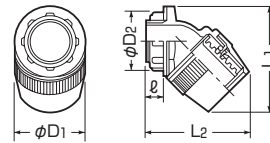

■45°曲がり

■90°曲がり

種類	品番		適合管	適 合 ノ ック 径	電 線 管 の 呼 び	ね じ の 呼 び	φD1	φD2	L1	L2	ℓ	入数	希望小売価格(税抜)
	黒	ミルキーホワイト											
ストレート (PS E) (サイズ25) は除く	MFPK-12SK	MFPK-12SM	マシンフレキ12	φ22	16	G1/2	30	30	44	—	12	10	340
	MFPK-14SK	MFPK-14SM	マシンフレキ14	φ22	16	G1/2	33.5	30	46	—	12	10	420
	MFPK-16SK	MFPK-16SM	マシンフレキ16	φ22	16	G1/2	35	30	48	—	12	10	520
	MFPK-16K	MFPK-16M	マシンフレキ16	φ27	22(25)	G3/4	35	34	48	—	12	10	520
	MFPK-22K	MFPK-22M	マシンフレキ22	φ27	22(25)	G3/4	44	34	57	—	12	10	580
	MFPK-28K	MFPK-28M	マシンフレキ28	φ34	28(31)	G1	53	44	65	—	13	1	820
	MFPK-36K	MFPK-36M	マシンフレキ36	φ42	36	G1 1/4	66	55	76	—	13	1	1,140
	MFPK-42K	MFPK-42M	マシンフレキ42	φ48	42	G1 1/2	72	57	89	—	18	1	1,220
	MFPK-54K	MFPK-54M	マシンフレキ54	φ60	54	G2	84	76	109	—	23	1	1,900
	MFPK-70K	MFPK-70M	マシンフレキ70	φ76	70	G2 1/2	102	90	136	—	32	1	2,400
ク ス ト レ ー ト (PS E) (サイズ18) は除く	MFPK-16SYK	MFPK-16SYM	マシンフレキ16	φ22	16	G1/2	32.7	30	50	—	13	10	520
	MFPK-22YK	MFPK-22YM	マシンフレキ22	φ27	22(25)	G3/4	40.5	34	55	—	13	10	580
	MFPK-28YK	MFPK-28YM	マシンフレキ28	φ34	28(31)	G1	48.0	44	66	—	13	1	820
	MFPK-36YK	MFPK-36YM	マシンフレキ36	φ42	36	G1 1/4	56.5	55	77	—	13	1	1,140
	MFPK-42YK	MFPK-42YM	マシンフレキ42	φ48	42	G1 1/2	63.0	62	90	—	18	1	1,220
45° 曲 が り	MFPK-12SHLK	MFPK-12SHLM	マシンフレキ12	φ22	16	G1/2	30	30	46	50.5	12	10	400
	MFPK-14SHLK	MFPK-14SHLM	マシンフレキ14	φ22	16	G1/2	33.5	30	50.5	54	12	10	500
	MFPK-16SHLK	MFPK-16SHLM	マシンフレキ16	φ22	16	G1/2	35	30	55	56	12	10	580
	MFPK-22HLK	MFPK-22HLM	マシンフレキ22	φ27	22(25)	G3/4	44	34	68	69	12	10	680
	MFPK-28HLK	MFPK-28HLM	マシンフレキ28	φ34	28(31)	G1	53	44	81	80	13	1	920
	MFPK-36HLK	MFPK-36HLM	マシンフレキ36	φ42	36	G1 1/4	66	55	99	96	13	1	1,320
	MFPK-42HLK	MFPK-42HLM	マシンフレキ42	φ48	42	G1 1/2	72	62	108.5	109.5	18	1	1,460
	MFPK-54HLK	MFPK-54HLM	マシンフレキ54	φ60	54	G2	84	76	131	136	23	1	2,240
90° 曲 が り	MFPK-12SLK	MFPK-12SLM	マシンフレキ12	φ22	16	G1/2	30	30	51.5	53	12	10	440
	MFPK-14SLK	MFPK-14SLM	マシンフレキ14	φ22	16	G1/2	33.5	30	58	57.5	12	10	560
	MFPK-16SLK	MFPK-16SLM	マシンフレキ16	φ22	16	G1/2	35	30	61	59	12	10	680
	MFPK-22LK	MFPK-22LM	マシンフレキ22	φ27	22(25)	G3/4	44	34	73.5	70	12	10	760
	MFPK-28LK	MFPK-28LM	マシンフレキ28	φ34	28(31)	G1	53	44	90.5	80	13	1	1,020
	MFPK-36LK	MFPK-36LM	マシンフレキ36	φ42	36	G1 1/4	66	55	110.5	95	13	1	1,460
	MFPK-42LK	MFPK-42LM	マシンフレキ42	φ48	42	G1 1/2	72	62	123.5	104	18	1	1,620
	MFPK-54LK	MFPK-54LM	マシンフレキ54	φ60	54	G2	84	76	150	122	23	1	2,420