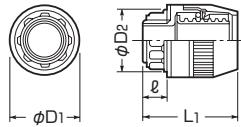

防水型

ストレート

ストレート
(クイック型)

45° 曲がり
※ケーブル工事に
ご使用ください。

90° 曲がり
※ケーブル工事に
ご使用ください。

- ●防水タイプです。
- ●マシンフレキに使用します。
- ●45°・90° 曲がりは接続スペースの狭いところ、障害物を避けての配管に便利です。
- ●ストレート(クイック型)はマシンフレキの取り付けが簡単、しかもコンパクトです。

■ストレート

■ストレート(クイック型)

■45°曲がり

■90°曲がり