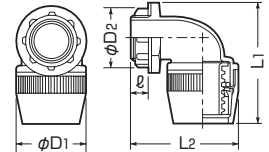

■45°曲がり

■90°曲がり

種類	品番		適合管	適 合 ノ ック 径	電 線 管 の 呼 び	ね じ の 呼 び	φD1	φD2	L1	L2	ℓ	入数	希望小売価格(税抜)
	黒	ミルキーホワイト											
ストレート (PS E) (サイズ25) は除く	MFPK-12SK	MFPK-12SM	マシンフレキ12	φ22	16	G1/2	30	30	44	—	12	10	340
	MFPK-14SK	MFPK-14SM	マシンフレキ14	φ22	16	G1/2	33.5	30	46	—	12	10	420
	MFPK-16SK	MFPK-16SM	マシンフレキ16	φ22	16	G1/2	35	30	48	—	12	10	520
	MFPK-16K	MFPK-16M	マシンフレキ16	φ27	22(25)	G3/4	35	34	48	—	12	10	520
	MFPK-22K	MFPK-22M	マシンフレキ22	φ27	22(25)	G3/4	44	34	57	—	12	10	580
	MFPK-28K	MFPK-28M	マシンフレキ28	φ34	28(31)	G1	53	44	65	—	13	1	820
	MFPK-36K	MFPK-36M	マシンフレキ36	φ42	36	G1 1/4	66	55	76	—	13	1	1,140
	MFPK-42K	MFPK-42M	マシンフレキ42	φ48	42	G1 1/2	72	57	89	—	18	1	1,220
	MFPK-54K	MFPK-54M	マシンフレキ54	φ60	54	G2	84	76	109	—	23	1	1,900
	MFPK-70K	MFPK-70M	マシンフレキ70	φ76	70	G2 1/2	102	90	136	—	32	1	2,400
ク ス ト レ ー ト (PS E) (サイズ18) は除く	MFPK-16SYK	MFPK-16SYM	マシンフレキ16	φ22	16	G1/2	32.7	30	50	—	13	10	520
	MFPK-22YK	MFPK-22YM	マシンフレキ22	φ27	22(25)	G3/4	40.5	34	55	—	13	10	580
	MFPK-28YK	MFPK-28YM	マシンフレキ28	φ34	28(31)	G1	48.0	44	66	—	13	1	820
	MFPK-36YK	MFPK-36YM	マシンフレキ36	φ42	36	G1 1/4	56.5	55	77	—	13	1	1,140
	MFPK-42YK	MFPK-42YM	マシンフレキ42	φ48	42	G1 1/2	63.0	62	90	—	18	1	1,220
45° 曲 が り	MFPK-12SHLK	MFPK-12SHLM	マシンフレキ12	φ22	16	G1/2	30	30	46	50.5	12	10	400
	MFPK-14SHLK	MFPK-14SHLM	マシンフレキ14	φ22	16	G1/2	33.5	30	50.5	54	12	10	500
	MFPK-16SHLK	MFPK-16SHLM	マシンフレキ16	φ22	16	G1/2	35	30	55	56	12	10	580
	MFPK-22HLK	MFPK-22HLM	マシンフレキ22	φ27	22(25)	G3/4	44	34	68	69	12	10	680
	MFPK-28HLK	MFPK-28HLM	マシンフレキ28	φ34	28(31)	G1	53	44	81	80	13	1	920
	MFPK-36HLK	MFPK-36HLM	マシンフレキ36	φ42	36	G1 1/4	66	55	99	96	13	1	1,320
	MFPK-42HLK	MFPK-42HLM	マシンフレキ42	φ48	42	G1 1/2	72	62	108.5	109.5	18	1	1,460
	MFPK-54HLK	MFPK-54HLM	マシンフレキ54	φ60	54	G2	84	76	131	136	23	1	2,240
90° 曲 が り	MFPK-12SLK	MFPK-12SLM	マシンフレキ12	φ22	16	G1/2	30	30	51.5	53	12	10	440
	MFPK-14SLK	MFPK-14SLM	マシンフレキ14	φ22	16	G1/2	33.5	30	58	57.5	12	10	560
	MFPK-16SLK	MFPK-16SLM	マシンフレキ16	φ22	16	G1/2	35	30	61	59	12	10	680
	MFPK-22LK	MFPK-22LM	マシンフレキ22	φ27	22(25)	G3/4	44	34	73.5	70	12	10	760
	MFPK-28LK	MFPK-28LM	マシンフレキ28	φ34	28(31)	G1	53	44	90.5	80	13	1	1,020
	MFPK-36LK	MFPK-36LM	マシンフレキ36	φ42	36	G1 1/4	66	55	110.5	95	13	1	1,460
	MFPK-42LK	MFPK-42LM	マシンフレキ42	φ48	42	G1 1/2	72	62	123.5	104	18	1	1,620
	MFPK-54LK	MFPK-54LM	マシンフレキ54	φ60	54	G2	84	76	150	122	23	1	2,420