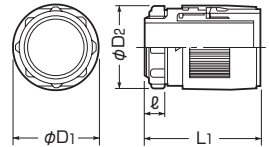

■45°曲がり

■90°曲がり

種類	品番		適合管	適 合 ノ ック 径	電 線 管 の 呼 び	ね じ の 呼 び	φD1	φD2	L1	L2	ℓ	入数	希望小売価格(税抜)
	黒	ミルキーホワイト											
ストレート (PS E) (サイズ25) は除く	MFPK-12SK	MFPK-12SM	マシンフレキ12	φ22	16	G1/2	30	30	44	—	12	10	340
	MFPK-14SK	MFPK-14SM	マシンフレキ14	φ22	16	G1/2	33.5	30	46	—	12	10	420
	MFPK-16SK	MFPK-16SM	マシンフレキ16	φ22	16	G1/2	35	30	48	—	12	10	520
	MFPK-16K	MFPK-16M	マシンフレキ16	φ27	22(25)	G3/4	35	34	48	—	12	10	520
	MFPK-22K	MFPK-22M	マシンフレキ22	φ27	22(25)	G3/4	44	34	57	—	12	10	580
	MFPK-28K	MFPK-28M	マシンフレキ28	φ34	28(31)	G1	53	44	65	—	13	1	820
	MFPK-36K	MFPK-36M	マシンフレキ36	φ42	36	G1 1/4	66	55	76	—	13	1	1,140
	MFPK-42K	MFPK-42M	マシンフレキ42	φ48	42	G1 1/2	72	57	89	—	18	1	1,220
	MFPK-54K	MFPK-54M	マシンフレキ54	φ60	54	G2	84	76	109	—	23	1	1,900
	MFPK-70K	MFPK-70M	マシンフレキ70	φ76	70	G2 1/2	102	90	136	—	32	1	2,400
ク ス ト レ ー ト (PS E) (サイズ18) は除く	MFPK-16SYK	MFPK-16SYM	マシンフレキ16	φ22	16	G1/2	32.7	30	50	—	13	10	520
	MFPK-22YK	MFPK-22YM	マシンフレキ22	φ27	22(25)	G3/4	40.5	34	55	—	13	10	580
	MFPK-28YK	MFPK-28YM	マシンフレキ28	φ34	28(31)	G1	48.0	44	66	—	13	1	820
	MFPK-36YK	MFPK-36YM	マシンフレキ36	φ42	36	G1 1/4	56.5	55	77	—	13	1	1,140
	MFPK-42YK	MFPK-42YM	マシンフレキ42	φ48	42	G1 1/2	63.0	62	90	—	18	1	1,220
45° 曲 が り	MFPK-12SHLK	MFPK-12SHLM	マシンフレキ12	φ22	16	G1/2	30	30	46	50.5	12	10	400
	MFPK-14SHLK	MFPK-14SHLM	マシンフレキ14	φ22	16	G1/2	33.5	30	50.5	54	12	10	500
	MFPK-16SHLK	MFPK-16SHLM	マシンフレキ16	φ22	16	G1/2	35	30	55	56	12	10	580
	MFPK-22HLK	MFPK-22HLM	マシンフレキ22	φ27	22(25)	G3/4	44	34	68	69	12	10	680
	MFPK-28HLK	MFPK-28HLM	マシンフレキ28	φ34	28(31)	G1	53	44	81	80	13	1	920
	MFPK-36HLK	MFPK-36HLM	マシンフレキ36	φ42	36	G1 1/4	66	55	99	96	13	1	1,320
	MFPK-42HLK	MFPK-42HLM	マシンフレキ42	φ48	42	G1 1/2	72	62	108.5	109.5	18	1	1,460
	MFPK-54HLK	MFPK-54HLM	マシンフレキ54	φ60	54	G2	84	76	131	136	23	1	2,240
90° 曲 が り	MFPK-12SLK	MFPK-12SLM	マシンフレキ12	φ22	16	G1/2	30	30	51.5	53	12	10	440
	MFPK-14SLK	MFPK-14SLM	マシンフレキ14	φ22	16	G1/2	33.5	30	58	57.5	12	10	560
	MFPK-16SLK	MFPK-16SLM	マシンフレキ16	φ22	16	G1/2	35	30	61	59	12	10	680
	MFPK-22LK	MFPK-22LM	マシンフレキ22	φ27	22(25)	G3/4	44	34	73.5	70	12	10	760
	MFPK-28LK	MFPK-28LM	マシンフレキ28	φ34	28(31)	G1	53	44	90.5	80	13	1	1,020
	MFPK-36LK	MFPK-36LM	マシンフレキ36	φ42	36	G1 1/4	66	55	110.5	95	13	1	1,460
	MFPK-42LK	MFPK-42LM	マシンフレキ42	φ48	42	G1 1/2	72	62	123.5	104	18	1	1,620
	MFPK-54LK	MFPK-54LM	マシンフレキ54	φ60	54	G2	84	76	150	122	23	1	2,420