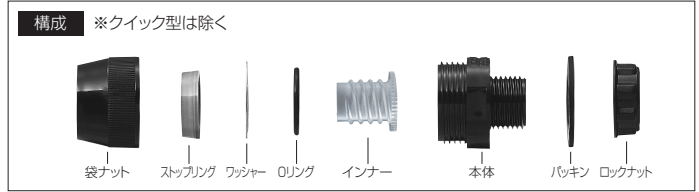

防水型

ストレート

ストレート
(クイック型)

45° 曲がり
※ケーブル工事に
ご使用ください。

90° 曲がり
※ケーブル工事に
ご使用ください。

- 防水タイプです。
- マシンフレキに使用します。
- 45°・90° 曲がりは接続スペースの狭いところ、障害物を避けての配管に便利です。
- ストレート(クイック型)はマシンフレキの取り付けが簡単、しかもコンパクトです。

■ストレート

■ストレート(クイック型)