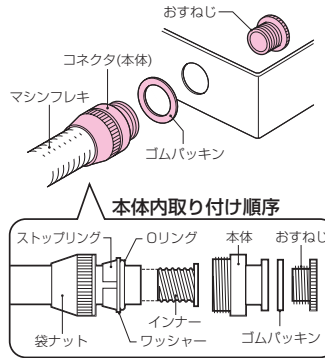

防水型

●めねじタイプのコネクタなのでボックス内のスペースが多くとれ便利です。

色	品番	適合管	適合ノック径	電線管の呼び	ねじの呼び	$\phi D_1$	$\phi D_2$	L	入数	希望小売価格(税抜)
黒	<b>MFPK-16SBK</b>	マシンフレキ16	$\phi 22$	16	G1/2	35	30	48	10	520
	<b>MFPK-22BK</b>	マシンフレキ22	$\phi 27$	22(25)	G3/4	44	35	58	10	580
	<b>MFPK-28BK</b>	マシンフレキ28	$\phi 34$	28(31)	G1	53	43	66	1	820
ミルクホワイト	<b>MFPK-16SBM</b>	マシンフレキ16	$\phi 22$	16	G1/2	35	30	48	10	520
	<b>MFPK-22BM</b>	マシンフレキ22	$\phi 27$	22(25)	G3/4	44	35	58	10	580
	<b>MFPK-28BM</b>	マシンフレキ28	$\phi 34$	28(31)	G1	53	43	66	1	820