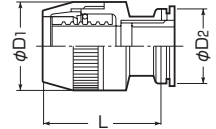

防水型

●めねじタイプのコネクタなのでボックス内のスペースが多くとれ便利です。

色	品番	適合管	適合ノック径	電線管の呼び	ねじの呼び	$\phi D_1$	$\phi D_2$	L	入数	希望小売価格(税抜)
黒	<b>MFPK-16SBK</b>	マシンフレキ16	$\phi 22$	16	G1/2	35	30	48	10	520
	<b>MFPK-22BK</b>	マシンフレキ22	$\phi 27$	22(25)	G3/4	44	35	58	10	580
	<b>MFPK-28BK</b>	マシンフレキ28	$\phi 34$	28(31)	G1	53	43	66	1	820
ミルクホワイト	<b>MFPK-16SBM</b>	マシンフレキ16	$\phi 22$	16	G1/2	35	30	48	10	520
	<b>MFPK-22BM</b>	マシンフレキ22	$\phi 27$	22(25)	G3/4	44	35	58	10	580
	<b>MFPK-28BM</b>	マシンフレキ28	$\phi 34$	28(31)	G1	53	43	66	1	820