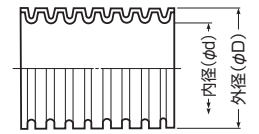

## マシンフレキ<sub>®</sub>2 (エコミータイプ) RoHS対応

●使用温度範囲：-30℃～80℃

- 機械まわり、高温状態での使用に最適なナイロン製です。
- 冷凍倉庫などの低温環境での配管に最適です。

**機械、盤まわりに最適！**

色：黒

※ケーブル工事にご使用ください。

品番	外径 (φD)	近似内径 (φd)	長さ 把 (m)	重量 把 (kg)	入数	希望小売価格(税抜)
<b>MFA-14</b>	φ21.5	φ14	50	約3.7	1	オープン価格
<b>MFA-16</b>	φ23	φ16	50	4.0	1	オープン価格
<b>MFA-22</b>	φ30.5	φ22	50	6.3	1	オープン価格
<b>MFA-28</b>	φ36.5	φ28	30	4.5	1	オープン価格