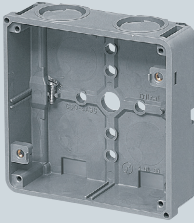

耐衝撃性
HI

CDO-4ASS

CDO-5ASS

- ご注意**
- PF管コネクタは、3連で取り付けられません。
 - 塗代カバー(ワンタッチタイプ)は取り付けられません。

仕切板が取り付けられます。 [▶22頁](#)

- 深さ35mmの極薄形!
- ロックがドライバーで開けられます。
- ボックスの傾き防止ができる、便利な4mmバー取付穴付です。(ビス固定不要)
- スタット無です。(φ11の穴付)

コネクタ22は、Gタイプ等のロックナット形状をご使用ください。

※カラーロックナットの形状は取り付けません。

※盤用コネクタ、コネクタ(クイックタイプ)、パチコンは取り付けられません。

■CDO-4ASS

■CDO-5ASS

品番	種類	側面ロックアウト	入数	最小入数	希望小売価格(税抜)
CDO-4ASS	中浅形 (極薄形)	22・22 (25・25)×2	20	1	300
CDO-5ASS	大浅形 (極薄形)	22・22・22 (25・25・25)×2	20	1	720