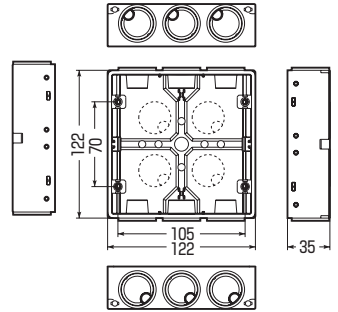

耐衝撃性
HI

CDO-4ASS

CDO-5ASS

- ご注意**
- PF管コネクタは、3連で取り付けられません。
 - 塗代カバー(ワンタッチタイプ)は取り付けられません。

仕切板が取り付けられます。 [▶22頁](#)

- 深さ35mmの極薄形!
- ロックがドライバーで開けられます。
- ボックスの傾き防止ができる、便利な4mmバー取付穴付です。(ビス固定不要)
- スタット無です。(φ11の穴付)

コネクタ22は、Gタイプ等のロックナット形状をご使用ください。

※カラーロックナットの形状は取り付けません。

※盤用コネクタ、コネクタ(クイックタイプ)、パチコンは取り付けられません。

■CDO-4ASS

■CDO-5ASS

品番	種類	側面ロックアウト	入数	最小入数	希望小売価格(税抜)
CDO-4ASS	中浅形 (極薄形)	22・22 (25・25)×2	20	1	300
CDO-5ASS	大浅形 (極薄形)	22・22・22 (25・25・25)×2	20	1	720