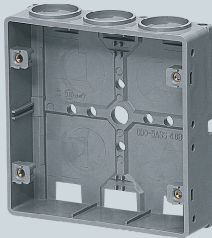

耐衝撃性
HI

CDO-4ASS

CDO-5ASS

- ご注意**
- PF管コネクタは、3連で取り付けられません。
 - 塗代カバー(ワンタッチタイプ)は取り付けられません。

仕切板が取り付けられます。 [▶22頁](#)

- 深さ35mmの極薄形!
- ロックがドライバーで開けられます。
- ボックスの傾き防止ができる、便利な4mmバー取付穴付です。(ビス固定不要)
- スタット無です。(φ11の穴付)

コネクタ22は、Gタイプ等のロックナット形状をご使用ください。

※カラーロックナットの形状は取り付けません。

※盤用コネクタ、コネクタ(クイックタイプ)、パチコンは取り付けられません。

■CDO-4ASS

■CDO-5ASS

品番	種類	側面ロックアウト	入数	最小入数	希望小売価格(税抜)
CDO-4ASS	中浅形 (極薄形)	22・22 (25・25)×2	20	1	300
CDO-5ASS	大浅形 (極薄形)	22・22・22 (25・25・25)×2	20	1	720