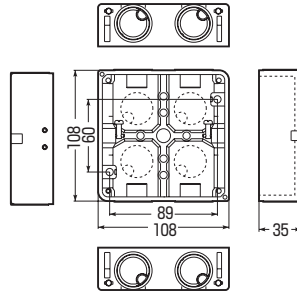

耐衝撃性
HI

CDO-4ASS

CDO-5ASS

- ご注意**
- PF管コネクタは、3連で取り付けられません。
 - 塗代カバー(ワンタッチタイプ)は取り付けられません。

仕切板が取り付けられます。 [▶22頁](#)

- 深さ35mmの極薄形!
- ロックがドライバーで開けられます。
- ボックスの傾き防止ができる、便利な4mmバー取付穴付です。(ビス固定不要)
- スタット無です。(φ11の穴付)

コネクタ22は、Gタイプ等のロックナット形状をご使用ください。

※カラーロックナットの形状は取り付けません。

※盤用コネクタ、コネクタ(クイックタイプ)、パチコンは取り付けられません。

■CDO-4ASS

■CDO-5ASS

品番	種類	側面ロックアウト	入数	最小入数	希望小売価格(税抜)
CDO-4ASS	中浅形 (極薄形)	22・22 (25・25)×2	20	1	300
CDO-5ASS	大浅形 (極薄形)	22・22・22 (25・25・25)×2	20	1	720