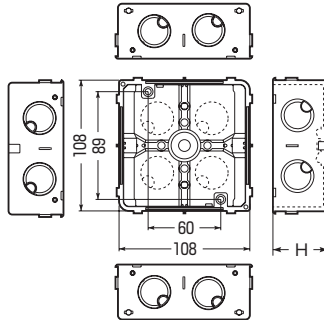

耐衝撃性  
HI

CDO-4AZ

CDO-4BZ

CDO-5BZ

**注意** CDO-5BZの側面ノックにはPF管コネクタ (ワンタッチ型・防水型)は3連で取り付けられません。

仕切板が取り付けられます。 [▶22頁](#)

- スタット無です。(φ11の穴付)
- ボックスの傾き防止ができる、便利な4mmバー取付穴付です。(ビス固定不要)
- 塗代カバー(ワンタッチタイプ)対応品です。

■中形四角

■大形四角

品番	種類	側面ノックアウト	H	入数	最小入数	希望小売価格(税抜)
CDO-4AZ	中浅形	22・22(25・25)×4	45	50	1	300
CDO-4BZ	中深形	22・22(25・25)×2 22・28(25・31)×2	54	50	1	440
CDO-5BZ	大深形	22・16・22(25・19・25)×2 28・28(31・31)×2	54	50	1	800