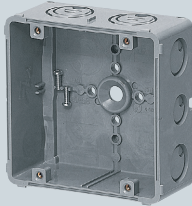

耐衝撃性  
HI

CDO-4AZ

CDO-4BZ

CDO-5BZ

**注意** CDO-5BZの側面ノックにはPF管コネクタ (ワンタッチ型・防水型)は3連で取り付けられません。

仕切板が取り付けられます。 [▶22頁](#)

- スタット無です。(φ11の穴付)
- ボックスの傾き防止ができる、便利な4mmバー取付穴付です。(ビス固定不要)
- 塗代カバー(ワンタッチタイプ)対応品です。

■中形四角

■大形四角

品番	種類	側面ノックアウト	H	入数	最小入数	希望小売価格(税抜)
CDO-4AZ	中浅形	22・22(25・25)×4	45	50	1	300
CDO-4BZ	中深形	22・22(25・25)×2 22・28(25・31)×2	54	50	1	440
CDO-5BZ	大深形	22・16・22(25・19・25)×2 28・28(31・31)×2	54	50	1	800