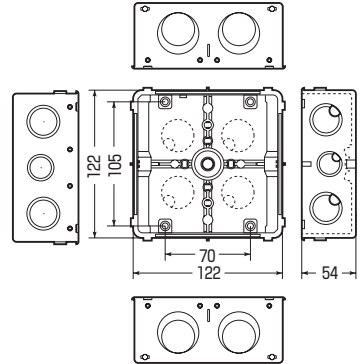

耐衝撃性  
HI

CDO-4AZ

CDO-4BZ

CDO-5BZ

**注意** CDO-5BZの側面ノックにはPF管コネクタ (ワンタッチ型・防水型)は3連で取り付けられません。

仕切板が取り付けられます。 [▶22頁](#)

- スタット無です。(φ11の穴付)
- ボックスの傾き防止ができる、便利な4mmバー取付穴付です。(ビス固定不要)
- 塗代カバー(ワンタッチタイプ)対応品です。

■中形四角

■大形四角

品番	種類	側面ノックアウト	H	入数	最小入数	希望小売価格(税抜)
CDO-4AZ	中浅形	22・22(25・25)×4	45	50	1	300
CDO-4BZ	中深形	22・22(25・25)×2 22・28(25・31)×2	54	50	1	440
CDO-5BZ	大深形	22・16・22(25・19・25)×2 28・28(31・31)×2	54	50	1	800