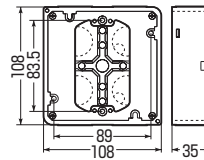

■大浅形・大深形

丸型

小判型

2個用

●側面ノックアウト(22・22・22(25・25・25)用×2)

⚠️注意 PF管コネクタは、3連で取り付けられません。

仕切板が取り付けられます。➡️22頁

- ボックスの内側に収まるフラットタイプの平塗代カバー付ですから、ボックス深さ(35mm)のままの仕上がり寸法で施工ができます。
- 深さ35mmの極薄形! 軽量間仕切りでの使用に最適です。
- ノックがドライバーで開けられます。
- ボックスの傾き防止ができる、便利な4mmバー取付穴付です。(ビス固定不要)
- スタート無です。(φ11の穴付)

コネクタ22は、Gタイプ等のロックナット形状をご使用ください。

※カラーロックナットの形状は取り付けません。

※盤用コネクタ、コネクタ(クイックタイプ)、

パチコンは取り付けられません。

■中浅形・中深形

■丸型

■小判型

■2個用

■大浅形・大深形

■丸型

■小判型

■2個用

種類	品番	塗代カバー種類	入数	最小入数	希望小売価格(税抜)
中浅極薄形	CDO-4ASS11	丸型(丸孔カバー)	20	1	420
	CDO-4ASS12	小判型(スイッチカバー-1個用)	20	1	420
	CDO-4ASS122	2個用(スイッチカバー-2個用)	20	1	420
大浅極薄形	CDO-5ASS11	丸型(丸孔カバー)	20	1	880
	CDO-5ASS12	小判型(スイッチカバー-1個用)	20	1	880
	CDO-5ASS122	2個用(スイッチカバー-2個用)	20	1	880