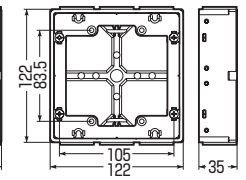

■大浅形・大深形

丸型

小判型

2個用

●側面ノックアウト(22・22・22(25・25・25)用×2)

⚠️注意 PF管コネクタは、3連で取り付けられません。

仕切板が取り付けられます。➡️22頁

- ボックスの内側に収まるフラットタイプの平塗代カバー付ですから、ボックス深さ(35mm)のままの仕上がり寸法で施工ができます。
- 深さ35mmの極薄形! 軽量間仕切りでの使用に最適です。
- ノックがドライバーで開けられます。
- ボックスの傾き防止ができる、便利な4mmバー取付穴付です。(ビス固定不要)
- スタート無です。(φ11の穴付)

コネクタ22は、Gタイプ等のロックナット形状をご使用ください。

※カラーロックナットの形状は取り付けません。

※盤用コネクタ、コネクタ(クイックタイプ)、

パチコンは取り付けられません。

■中浅形・中深形

■丸型

■小判型

■2個用

■大浅形・大深形

■丸型

■小判型

■2個用

種類	品番	塗代カバー種類	入数	最小入数	希望小売価格(税抜)
中浅極薄形	CDO-4ASS11	丸型(丸孔カバー)	20	1	420
	CDO-4ASS12	小判型(スイッチカバー-1個用)	20	1	420
	CDO-4ASS122	2個用(スイッチカバー-2個用)	20	1	420
大浅極薄形	CDO-5ASS11	丸型(丸孔カバー)	20	1	880
	CDO-5ASS12	小判型(スイッチカバー-1個用)	20	1	880
	CDO-5ASS122	2個用(スイッチカバー-2個用)	20	1	880