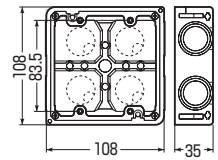

■大浅形・大深形

丸型

小判型

2個用

●側面ノックアウト(22・22・22(25・25・25)用×2)

⚠️注意 PF管コネクタは、3連で取り付けられません。

仕切板が取り付けられます。➡️22頁

- ボックスの内側に収まるフラットタイプの平塗代カバー付ですから、ボックス深さ(35mm)のままの仕上がり寸法で施工ができます。
- 深さ35mmの極薄形! 軽量間仕切りでの使用に最適です。
- ノックがドライバーで開けられます。
- ボックスの傾き防止ができる、便利な4mmバー取付穴付です。(ビス固定不要)
- スタート無です。(φ11の穴付)

コネクタ22は、Gタイプ等のロックナット形状をご使用ください。

※カラーロックナットの形状は取り付けません。

※盤用コネクタ、コネクタ(クイックタイプ)、

パチコンは取り付けられません。

■中浅形・中深形

■丸型

■小判型

■2個用

■大浅形・大深形

■丸型

■小判型

■2個用

種類	品番	塗代カバー種類	入数	最小入数	希望小売価格(税抜)
中浅極薄形	CDO-4ASS11	丸型(丸孔カバー)	20	1	420
	CDO-4ASS12	小判型(スイッチカバー-1個用)	20	1	420
	CDO-4ASS122	2個用(スイッチカバー-2個用)	20	1	420
大浅極薄形	CDO-5ASS11	丸型(丸孔カバー)	20	1	880
	CDO-5ASS12	小判型(スイッチカバー-1個用)	20	1	880
	CDO-5ASS122	2個用(スイッチカバー-2個用)	20	1	880