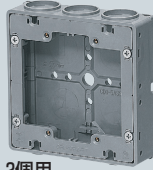

耐衝撃性
HI

アルミ
箱付

(塗代カバー)

■中浅形・中深形

丸型

小判型

2個用

●側面ノックアウト(22・22(25・25)用×2)

■大浅形・大深形

丸型

小判型

2個用

●側面ノックアウト(22・22・22(25・25・25)用×2)

⚠️注意 PF管コネクタは、3連で取り付けられません。

仕切板が取り付けられます。➡️22頁

- ボックスの内側に収まるフラットタイプの平塗代カバー付ですから、ボックス深さ(35mm)のままの仕上がり寸法で施工ができます。
- 深さ35mmの極薄形! 軽量間仕切りでの使用に最適です。
- ノックがドライバーで開けられます。
- ボックスの傾き防止ができる、便利な4mmバー取付穴付です。(ビス固定不要)
- スタート無です。(φ11の穴付)

コネクタ22は、Gタイプ等のロックナット形状をご使用ください。

※カラーロックナットの形状は取り付けません。

※盤用コネクタ、コネクタ(クイックタイプ)、

パチコンは取り付けられません。

■中浅形・中深形

■丸型

■小判型

■2個用