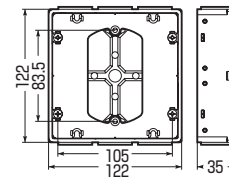

■大浅形・大深形

丸型

小判型

2個用

●側面ノックアウト(22・22・22(25・25・25)用×2)

⚠️注意 PF管コネクタは、3連で取り付けられません。

仕切板が取り付けられます。➡️22頁

- ボックスの内側に収まるフラットタイプの平塗代カバー付ですから、ボックス深さ(35mm)のままの仕上がり寸法で施工ができます。
- 深さ35mmの極薄形! 軽量間仕切りでの使用に最適です。
- ノックがドライバーで開けられます。
- ボックスの傾き防止ができる、便利な4mmバー取付穴付です。(ビス固定不要)
- スタート無です。(φ11の穴付)

コネクタ22は、Gタイプ等のロックナット形状をご使用ください。

※カラーロックナットの形状は取り付けません。

※盤用コネクタ、コネクタ(クイックタイプ)、

パチコンは取り付けられません。

■中浅形・中深形

■丸型

■小判型

■2個用

■大浅形・大深形

■丸型

■小判型

■2個用

種類	品番	塗代カバー種類	入数	最小入数	希望小売価格(税抜)
中浅極薄形	CDO-4ASS11	丸型(丸孔カバー)	20	1	420
	CDO-4ASS12	小判型(スイッチカバー-1個用)	20	1	420
	CDO-4ASS122	2個用(スイッチカバー-2個用)	20	1	420
大浅極薄形	CDO-5ASS11	丸型(丸孔カバー)	20	1	880
	CDO-5ASS12	小判型(スイッチカバー-1個用)	20	1	880
	CDO-5ASS122	2個用(スイッチカバー-2個用)	20	1	880