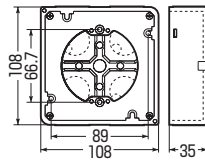

■大浅形・大深形

丸型

小判型

2個用

●側面ノックアウト(22・22・22(25・25・25)用×2)

⚠️注意 PF管コネクタは、3連で取り付けられません。

仕切板が取り付けられます。➡️22頁

- ボックスの内側に収まるフラットタイプの平塗代カバー付ですから、ボックス深さ(35mm)のままの仕上がり寸法で施工ができます。
- 深さ35mmの極薄形! 軽量間仕切りでの使用に最適です。
- ノックがドライバーで開けられます。
- ボックスの傾き防止ができる、便利な4mmバー取付穴付です。(ビス固定不要)
- スタート無です。(φ11の穴付)

コネクタ22は、Gタイプ等のロックナット形状をご使用ください。

※カラーロックナットの形状は取り付けません。

※盤用コネクタ、コネクタ(クイックタイプ)、

パチコンは取り付けられません。

■中浅形・中深形

■丸型

■小判型

■2個用

■大浅形・大深形

■丸型

■小判型

■2個用

種類	品番	塗代カバー種類	入数	最小入数	希望小売価格(税抜)
中浅極薄形	CDO-4ASS11	丸型(丸孔カバー)	20	1	420
	CDO-4ASS12	小判型(スイッチカバー-1個用)	20	1	420
	CDO-4ASS122	2個用(スイッチカバー-2個用)	20	1	420
大浅極薄形	CDO-5ASS11	丸型(丸孔カバー)	20	1	880
	CDO-5ASS12	小判型(スイッチカバー-1個用)	20	1	880
	CDO-5ASS122	2個用(スイッチカバー-2個用)	20	1	880