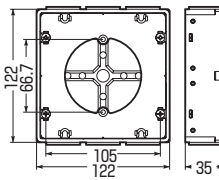

■大浅形・大深形

丸型

小判型

2個用

●側面ノックアウト(22・22・22(25・25・25)用×2)

⚠️注意 PF管コネクタは、3連で取り付けられません。

仕切板が取り付けられます。➡️22頁

- ボックスの内側に収まるフラットタイプの平塗代カバー付ですから、ボックス深さ(35mm)のままの仕上がり寸法で施工ができます。
- 深さ35mmの極薄形! 軽量間仕切りでの使用に最適です。
- ノックがドライバーで開けられます。
- ボックスの傾き防止ができる、便利な4mmバー取付穴付です。(ビス固定不要)
- スタート無です。(φ11の穴付)

コネクタ22は、Gタイプ等のロックナット形状をご使用ください。

※カラーロックナットの形状は取り付けません。

※盤用コネクタ、コネクタ(クイックタイプ)、

パチコンは取り付けられません。

■中浅形・中深形

■丸型

■小判型

■2個用

■大浅形・大深形

■丸型

■小判型

■2個用

種類	品番	塗代カバー種類	入数	最小入数	希望小売価格(税抜)
中浅極薄形	CDO-4ASS11	丸型(丸孔カバー)	20	1	420
	CDO-4ASS12	小判型(スイッチカバー-1個用)	20	1	420
	CDO-4ASS122	2個用(スイッチカバー-2個用)	20	1	420
大浅極薄形	CDO-5ASS11	丸型(丸孔カバー)	20	1	880
	CDO-5ASS12	小判型(スイッチカバー-1個用)	20	1	880
	CDO-5ASS122	2個用(スイッチカバー-2個用)	20	1	880