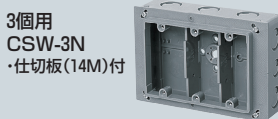

耐衝撃性
HI

アルミ
箱付

(塗代カバー)

3分スタート付

塗代付

- ボックスの傾き防止ができる、便利な4mmバー取付穴付です。(ビス固定不要)
- 仕切板付(2~6個用)

■1個用

側面ノックアウト 上下 22(25)×2
横 22-22(25-25)×2

■2個用

側面ノックアウト 上下 22-16-22(25-19-25)×2
横 22-22(25-25)×2

■3個用

側面ノックアウト 上下 22-22-22(25-25-25)×2
横 22-16-22(25-19-25)×2

■3個用(浅形)

側面ノックアウト 上下 22-22-22(25-25-25)×2
横 16-16(19-19)×2

■3個用(深形)

側面ノックアウト 上下 28-28-28(31-31-31)×2
横 22-16-22(25-19-25)×2

■4個用

側面ノックアウト 上下 (28(31)×4)×2
横 22-22(25-25)×2
※ノック28は22-28兼用ノックです。

■5個用

側面ノックアウト 上下 (28(31)×5)×2
横 22-22(25-25)×2
※ノック28は22-28兼用ノックです。

■6個用

側面ノックアウト 上下 (28(31)×6)×2
横 22-22(25-25)×2
※ノック28は22-28兼用ノックです。

側面ノック	品番	種類	入数	最小入数	希望小売価格(税抜)
付	CSW-1N	1個用	50	1	420
	CSW-2N	2個用	20	1	920
	CSW-3N	3個用	20	1	1,540
	CSW-3SN	3個用(浅形)	20	1	1,540
	CSW-3NY	3個用(深形)	20	1	2,700
	CSW-4N	4個用	10	1	2,820
	CSW-5N	5個用	10	1	3,240
	CSW-6N	6個用	10	1	4,520