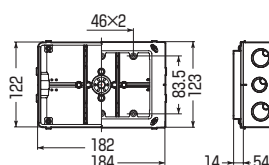

■2個用

側面ノックアウト 上下 22-16-22(25-19-25)×2
横 22-22(25-25)×2

■3個用

側面ノックアウト 上下 22-22-22(25-25-25)×2
横 22-16-22(25-19-25)×2

■3個用(浅形)

側面ノックアウト 上下 22-22-22(25-25-25)×2
横 16-16(19-19)×2

■3個用(深形)

側面ノックアウト 上下 28-28-28(31-31-31)×2
横 22-16-22(25-19-25)×2

■4個用

側面ノックアウト 上下 (28(31)×4)×2
横 22-22(25-25)×2
※ノック28は22-28兼用ノックです。

■5個用

側面ノックアウト 上下 (28(31)×5)×2
横 22-22(25-25)×2
※ノック28は22-28兼用ノックです。

■6個用

側面ノックアウト 上下 (28(31)×6)×2
横 22-22(25-25)×2
※ノック28は22-28兼用ノックです。

側面ノック	品番	種類	入数	最小入数	希望小売価格(税抜)
付	CSW-1N	1個用	50	1	420
	CSW-2N	2個用	20	1	920
	CSW-3N	3個用	20	1	1,540
	CSW-3SN	3個用(浅形)	20	1	1,540
	CSW-3NY	3個用(深形)	20	1	2,700
	CSW-4N	4個用	10	1	2,820
	CSW-5N	5個用	10	1	3,240
	CSW-6N	6個用	10	1	4,520