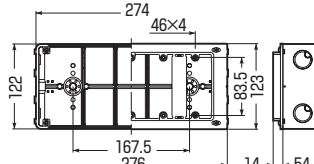

耐衝撃性
HI

アルミ
箱付

(塗代カバー)

3分スタート付

塗代付

- ボックスの傾き防止ができる、便利な4mmバー取付穴付です。(ビス固定不要)
- 仕切板付(2~6個用)

■1個用

側面ノックアウト 上下 22(25)×2
横 22-22(25-25)×2

■2個用

側面ノックアウト 上下 22-16-22(25-19-25)×2
横 22-22(25-25)×2

■3個用

側面ノックアウト 上下 22-22-22(25-25-25)×2
横 22-16-22(25-19-25)×2

■3個用(浅形)

側面ノックアウト 上下 22-22-22(25-25-25)×2
横 16-16(19-19)×2

■3個用(深形)

側面ノックアウト 上下 28-28-28(31-31-31)×2
横 22-16-22(25-19-25)×2

■4個用

側面ノックアウト 上下 (28(31)×4)×2
横 22-22(25-25)×2
※ノック28は22-28兼用ノックです。

■5個用

側面ノックアウト 上下 (28(31)×5)×2
横 22-22(25-25)×2
※ノック28は22-28兼用ノックです。

■6個用

側面ノックアウト 上下 (28(31)×6)×2
横 22-22(25-25)×2
※ノック28は22-28兼用ノックです。

側面ノック	品番	種類	入数	最小入数	希望小売価格(税抜)
付	CSW-1N	1個用	50	1	420
	CSW-2N	2個用	20	1	920
	CSW-3N	3個用	20	1	1,540
	CSW-3SN	3個用(浅形)	20	1	1,540
	CSW-3NY	3個用(深形)	20	1	2,700
	CSW-4N	4個用	10	1	2,820
	CSW-5N	5個用	10	1	3,240
	CSW-6N	6個用	10	1	4,520