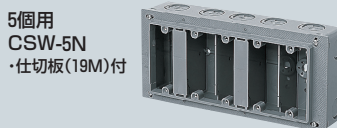

耐衝撃性
HI

アルミ
箱付

(塗代カバー)

3分スタート付

塗代付

- ボックスの傾き防止ができる、便利な4mmバー取付穴付です。(ビス固定不要)
- 仕切板付(2~6個用)

■1個用

側面ノックアウト 上下 22(25)×2
横 22-22(25-25)×2

■2個用

側面ノックアウト 上下 22-16-22(25-19-25)×2
横 22-22(25-25)×2

■3個用

側面ノックアウト 上下 22-22-22(25-25-25)×2
横 22-16-22(25-19-25)×2

■3個用(浅形)

側面ノックアウト 上下 22-22-22(25-25-25)×2
横 16-16(19-19)×2

■3個用(深形)

側面ノックアウト 上下 28-28-28(31-31-31)×2
横 22-16-22(25-19-25)×2

■4個用

側面ノックアウト 上下 (28(31)×4)×2
横 22-22(25-25)×2
※ノック28は22-28兼用ノックです。

■5個用

側面ノックアウト 上下 (28(31)×5)×2
横 22-22(25-25)×2
※ノック28は22-28兼用ノックです。

■6個用

側面ノックアウト 上下 (28(31)×6)×2
横 22-22(25-25)×2
※ノック28は22-28兼用ノックです。

側面ノック	品番	種類	入数	最小入数	希望小売価格(税抜)
付	CSW-1N	1個用	50	1	420
	CSW-2N	2個用	20	1	920
	CSW-3N	3個用	20	1	1,540
	CSW-3SN	3個用(浅形)	20	1	1,540
	CSW-3NY	3個用(深形)	20	1	2,700
	CSW-4N	4個用	10	1	2,820
	CSW-5N	5個用	10	1	3,240
	CSW-6N	6個用	10	1	4,520