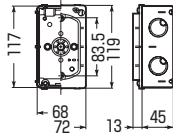

耐衝撃性
HI

アルミ
箱付

(塗代カバー)

3分スタート付

塗代付

- ボックスの傾き防止ができる、便利な4mmバー取付穴付です。(ビス固定不要)
- 仕切板付(2~6個用)

■1個用

側面ノックアウト 上下 22(25)×2
横 22-22(25-25)×2

■2個用

側面ノックアウト 上下 22-16-22(25-19-25)×2
横 22-22(25-25)×2

■3個用

側面ノックアウト 上下 22-22-22(25-25-25)×2
横 22-16-22(25-19-25)×2

■3個用(浅形)

側面ノックアウト 上下 22-22-22(25-25-25)×2
横 16-16(19-19)×2

■3個用(深形)

側面ノックアウト 上下 28-28-28(31-31-31)×2
横 22-16-22(25-19-25)×2

■4個用

側面ノックアウト 上下 (28(31)×4)×2
横 22-22(25-25)×2
※ノック28は22-28兼用ノックです。

■5個用

側面ノックアウト 上下 (28(31)×5)×2
横 22-22(25-25)×2
※ノック28は22-28兼用ノックです。

■6個用

側面ノックアウト 上下 (28(31)×6)×2
横 22-22(25-25)×2
※ノック28は22-28兼用ノックです。

側面ノック	品番	種類	入数	最小入数	希望小売価格(税抜)
付	CSW-1N	1個用	50	1	420
	CSW-2N	2個用	20	1	920
	CSW-3N	3個用	20	1	1,540
	CSW-3SN	3個用(浅形)	20	1	1,540
	CSW-3NY	3個用(深形)	20	1	2,700
	CSW-4N	4個用	10	1	2,820
	CSW-5N	5個用	10	1	3,240
	CSW-6N	6個用	10	1	4,520