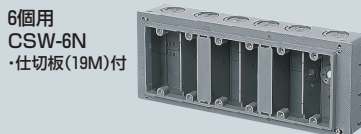

耐衝撃性
HI

アルミ
箱付

(塗代カバー)

3分スタート付

塗代付

- ボックスの傾き防止ができる、便利な4mmバー取付穴付です。(ビス固定不要)
- 仕切板付(2~6個用)

■1個用

側面ノックアウト 上下 22(25)×2
横 22-22(25-25)×2

■2個用

側面ノックアウト 上下 22-16-22(25-19-25)×2
横 22-22(25-25)×2

■3個用

側面ノックアウト 上下 22-22-22(25-25-25)×2
横 22-16-22(25-19-25)×2

■3個用(浅形)

側面ノックアウト 上下 22-22-22(25-25-25)×2
横 16-16(19-19)×2

■3個用(深形)

側面ノックアウト 上下 28-28-28(31-31-31)×2
横 22-16-22(25-19-25)×2

■4個用

側面ノックアウト 上下 (28(31)×4)×2
横 22-22(25-25)×2
※ノック28は22-28兼用ノックです。

■5個用

側面ノックアウト 上下 (28(31)×5)×2
横 22-22(25-25)×2
※ノック28は22-28兼用ノックです。

■6個用

側面ノックアウト 上下 (28(31)×6)×2
横 22-22(25-25)×2
※ノック28は22-28兼用ノックです。

側面ノック	品番	種類	入数	最小入数	希望小売価格(税抜)
付	CSW-1N	1個用	50	1	420
	CSW-2N	2個用	20	1	920
	CSW-3N	3個用	20	1	1,540
	CSW-3SN	3個用(浅形)	20	1	1,540
	CSW-3NY	3個用(深形)	20	1	2,700
	CSW-4N	4個用	10	1	2,820
	CSW-5N	5個用	10	1	3,240
	CSW-6N	6個用	10	1	4,520