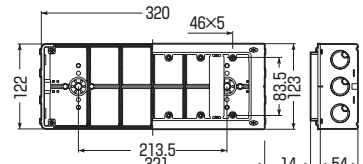

耐衝撃性
HI

アルミ
箱付

(塗代カバー)

3分スタート付

塗代付

- ボックスの傾き防止ができる、便利な4mmバー取付穴付です。(ビス固定不要)
- 仕切板付(2~6個用)

■1個用

側面ノックアウト 上下 22(25)×2
横 22-22(25-25)×2

■2個用

側面ノックアウト 上下 22-16-22(25-19-25)×2
横 22-22(25-25)×2

■3個用

側面ノックアウト 上下 22-22-22(25-25-25)×2
横 22-16-22(25-19-25)×2

■3個用(浅形)

側面ノックアウト 上下 22-22-22(25-25-25)×2
横 16-16(19-19)×2

■3個用(深形)

側面ノックアウト 上下 28-28-28(31-31-31)×2
横 22-16-22(25-19-25)×2

■4個用

側面ノックアウト 上下 (28(31)×4)×2
横 22-22(25-25)×2
※ノック28は22-28兼用ノックです。

■5個用

側面ノックアウト 上下 (28(31)×5)×2
横 22-22(25-25)×2
※ノック28は22-28兼用ノックです。

■6個用

側面ノックアウト 上下 (28(31)×6)×2
横 22-22(25-25)×2
※ノック28は22-28兼用ノックです。

側面ノック	品番	種類	入数	最小入数	希望小売価格(税抜)
付	CSW-1N	1個用	50	1	420
	CSW-2N	2個用	20	1	920
	CSW-3N	3個用	20	1	1,540
	CSW-3SN	3個用(浅形)	20	1	1,540
	CSW-3NY	3個用(深形)	20	1	2,700
	CSW-4N	4個用	10	1	2,820
	CSW-5N	5個用	10	1	3,240
	CSW-6N	6個用	10	1	4,520