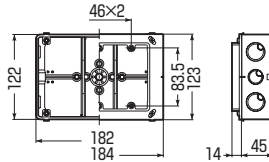

耐衝撃性
HI

アルミ
箱付

(塗代カバー)

3分スタート付

塗代付

- ボックスの傾き防止ができる、便利な4mmバー取付穴付です。(ビス固定不要)
- 仕切板付(2~6個用)

■1個用

側面ノックアウト 上下 22(25)×2
横 22-22(25-25)×2

■2個用

側面ノックアウト 上下 22-16-22(25-19-25)×2
横 22-22(25-25)×2

■3個用

側面ノックアウト 上下 22-22-22(25-25-25)×2
横 22-16-22(25-19-25)×2

■3個用(浅形)

側面ノックアウト 上下 22-22-22(25-25-25)×2
横 16-16(19-19)×2

■3個用(深形)

側面ノックアウト 上下 28-28-28(31-31-31)×2
横 22-16-22(25-19-25)×2

■4個用

側面ノックアウト 上下 (28(31)×4)×2
横 22-22(25-25)×2
※ノック28は22-28兼用ノックです。

■5個用

側面ノックアウト 上下 (28(31)×5)×2
横 22-22(25-25)×2
※ノック28は22-28兼用ノックです。

■6個用

側面ノックアウト 上下 (28(31)×6)×2
横 22-22(25-25)×2
※ノック28は22-28兼用ノックです。

側面ノック	品番	種類	入数	最小入数	希望小売価格(税抜)
付	CSW-1N	1個用	50	1	420
	CSW-2N	2個用	20	1	920
	CSW-3N	3個用	20	1	1,540
	CSW-3SN	3個用(浅形)	20	1	1,540
	CSW-3NY	3個用(深形)	20	1	2,700
	CSW-4N	4個用	10	1	2,820
	CSW-5N	5個用	10	1	3,240
	CSW-6N	6個用	10	1	4,520