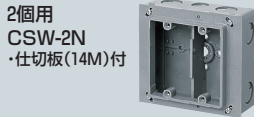

耐衝撃性
HI

アルミ
箱付

(塗代カバー)

3分スタート付

塗代付

- ボックスの傾き防止ができる、便利な4mmバー取付穴付です。(ビス固定不要)
- 仕切板付(2~6個用)

■1個用

側面ノックアウト 上下 22(25)×2
横 22-22(25-25)×2

■2個用

側面ノックアウト 上下 22-16-22(25-19-25)×2
横 22-22(25-25)×2

■3個用

側面ノックアウト 上下 22-22-22(25-25-25)×2
横 22-16-22(25-19-25)×2

■3個用(浅形)

側面ノックアウト 上下 22-22-22(25-25-25)×2
横 16-16(19-19)×2

■3個用(深形)

側面ノックアウト 上下 28-28-28(31-31-31)×2
横 22-16-22(25-19-25)×2

■4個用

側面ノックアウト 上下 (28(31)×4)×2
横 22-22(25-25)×2
※ノック28は22-28兼用ノックです。

■5個用

側面ノックアウト 上下 (28(31)×5)×2
横 22-22(25-25)×2
※ノック28は22-28兼用ノックです。

■6個用

側面ノックアウト 上下 (28(31)×6)×2
横 22-22(25-25)×2
※ノック28は22-28兼用ノックです。

側面ノック	品番	種類	入数	最小入数	希望小売価格(税抜)
付	CSW-1N	1個用	50	1	420
	CSW-2N	2個用	20	1	920
	CSW-3N	3個用	20	1	1,540
	CSW-3SN	3個用(浅形)	20	1	1,540
	CSW-3NY	3個用(深形)	20	1	2,700
	CSW-4N	4個用	10	1	2,820
	CSW-5N	5個用	10	1	3,240
	CSW-6N	6個用	10	1	4,520