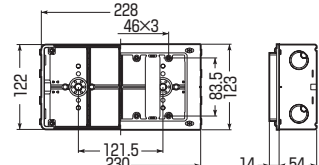

■2個用

側面ノックアウト 上下 22-16-22(25-19-25)×2
横 22-22(25-25)×2

■3個用

側面ノックアウト 上下 22-22-22(25-25-25)×2
横 22-16-22(25-19-25)×2

■3個用(浅形)

側面ノックアウト 上下 22-22-22(25-25-25)×2
横 16-16(19-19)×2

■3個用(深形)

側面ノックアウト 上下 28-28-28(31-31-31)×2
横 22-16-22(25-19-25)×2

■4個用

側面ノックアウト 上下 (28(31)×4)×2
横 22-22(25-25)×2
※ノック28は22-28兼用ノックです。

■5個用

側面ノックアウト 上下 (28(31)×5)×2
横 22-22(25-25)×2
※ノック28は22-28兼用ノックです。

■6個用

側面ノックアウト 上下 (28(31)×6)×2
横 22-22(25-25)×2
※ノック28は22-28兼用ノックです。

側面ノック	品番	種類	入数	最小入数	希望小売価格(税抜)
付	CSW-1N	1個用	50	1	420
	CSW-2N	2個用	20	1	920
	CSW-3N	3個用	20	1	1,540
	CSW-3SN	3個用(浅形)	20	1	1,540
	CSW-3NY	3個用(深形)	20	1	2,700
	CSW-4N	4個用	10	1	2,820
	CSW-5N	5個用	10	1	3,240
	CSW-6N	6個用	10	1	4,520