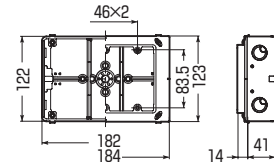

■2個用

側面ノックアウト 上下 22-16-22(25-19-25)×2
横 22-22(25-25)×2

■3個用

側面ノックアウト 上下 22-22-22(25-25-25)×2
横 22-16-22(25-19-25)×2

■3個用(浅形)

側面ノックアウト 上下 22-22-22(25-25-25)×2
横 16-16(19-19)×2

■3個用(深形)

側面ノックアウト 上下 28-28-28(31-31-31)×2
横 22-16-22(25-19-25)×2

■4個用

側面ノックアウト 上下 (28(31)×4)×2
横 22-22(25-25)×2
※ノック28は22-28兼用ノックです。

■5個用

側面ノックアウト 上下 (28(31)×5)×2
横 22-22(25-25)×2
※ノック28は22-28兼用ノックです。

■6個用

側面ノックアウト 上下 (28(31)×6)×2
横 22-22(25-25)×2
※ノック28は22-28兼用ノックです。

側面ノック	品番	種類	入数	最小入数	希望小売価格(税抜)
付	CSW-1N	1個用	50	1	420
	CSW-2N	2個用	20	1	920
	CSW-3N	3個用	20	1	1,540
	CSW-3SN	3個用(浅形)	20	1	1,540
	CSW-3NY	3個用(深形)	20	1	2,700
	CSW-4N	4個用	10	1	2,820
	CSW-5N	5個用	10	1	3,240
	CSW-6N	6個用	10	1	4,520