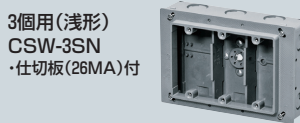

耐衝撃性
HI

アルミ
箱付

(塗代カバー)

3分スタート付

塗代付

- ボックスの傾き防止ができる、便利な4mmバー取付穴付です。(ビス固定不要)
- 仕切板付(2~6個用)

■1個用

側面ノックアウト 上下 22(25)×2
横 22-22(25-25)×2

■2個用

側面ノックアウト 上下 22-16-22(25-19-25)×2
横 22-22(25-25)×2

■3個用

側面ノックアウト 上下 22-22-22(25-25-25)×2
横 22-16-22(25-19-25)×2

■3個用(浅形)

側面ノックアウト 上下 22-22-22(25-25-25)×2
横 16-16(19-19)×2

■3個用(深形)

側面ノックアウト 上下 28-28-28(31-31-31)×2
横 22-16-22(25-19-25)×2

■4個用

側面ノックアウト 上下 (28(31)×4)×2
横 22-22(25-25)×2
※ノック28は22-28兼用ノックです。

■5個用

側面ノックアウト 上下 (28(31)×5)×2
横 22-22(25-25)×2
※ノック28は22-28兼用ノックです。

■6個用

側面ノックアウト 上下 (28(31)×6)×2
横 22-22(25-25)×2
※ノック28は22-28兼用ノックです。

側面ノック	品番	種類	入数	最小入数	希望小売価格(税抜)
付	CSW-1N	1個用	50	1	420
	CSW-2N	2個用	20	1	920
	CSW-3N	3個用	20	1	1,540
	CSW-3SN	3個用(浅形)	20	1	1,540
	CSW-3NY	3個用(深形)	20	1	2,700
	CSW-4N	4個用	10	1	2,820
	CSW-5N	5個用	10	1	3,240
	CSW-6N	6個用	10	1	4,520