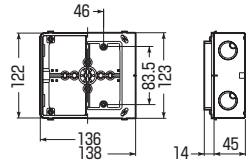

耐衝撃性
HI

アルミ
箱付

(塗代カバー)

3分スタート付

塗代付

- ボックスの傾き防止ができる、便利な4mmバー取付穴付です。(ビス固定不要)
- 仕切板付(2~6個用)

■1個用

側面ノックアウト 上下 22(25)×2
横 22-22(25-25)×2

■2個用

側面ノックアウト 上下 22-16-22(25-19-25)×2
横 22-22(25-25)×2

■3個用

側面ノックアウト 上下 22-22-22(25-25-25)×2
横 22-16-22(25-19-25)×2

■3個用(浅形)

側面ノックアウト 上下 22-22-22(25-25-25)×2
横 16-16(19-19)×2

■3個用(深形)

側面ノックアウト 上下 28-28-28(31-31-31)×2
横 22-16-22(25-19-25)×2

■4個用

側面ノックアウト 上下 (28(31)×4)×2
横 22-22(25-25)×2
※ノック28は22-28兼用ノックです。

■5個用

側面ノックアウト 上下 (28(31)×5)×2
横 22-22(25-25)×2
※ノック28は22-28兼用ノックです。

■6個用

側面ノックアウト 上下 (28(31)×6)×2
横 22-22(25-25)×2
※ノック28は22-28兼用ノックです。

側面ノック	品番	種類	入数	最小入数	希望小売価格(税抜)
付	CSW-1N	1個用	50	1	420
	CSW-2N	2個用	20	1	920
	CSW-3N	3個用	20	1	1,540
	CSW-3SN	3個用(浅形)	20	1	1,540
	CSW-3NY	3個用(深形)	20	1	2,700
	CSW-4N	4個用	10	1	2,820
	CSW-5N	5個用	10	1	3,240
	CSW-6N	6個用	10	1	4,520