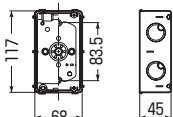

3個用
CSW-3NF
・仕切板(14M)付

3個用(浅形)
CSW-3SNF
・仕切板(26MA)付

3個用(深形)
CSW-3NYF
・仕切板(19M)付

4個用
CSW-4NF
・仕切板(19M)付

5個用
CSW-5NF
・仕切板(19M)付

6個用
CSW-6NF
・仕切板(19M)付

■1個用

側面ノックアウト 上下 22(25)×2
横 22-22(25-25)×2

■2個用

側面ノックアウト 上下 22-16-22(25-19-25)×2
横 22-22(25-25)×2

■3個用

側面ノックアウト 上下 22-22-22(25-25-25)×2
横 22-16-22(25-19-25)×2

■3個用(浅形)

側面ノックアウト 上下 22-22-22(25-25-25)×2
横 16-16(19-19)×2

■3個用(深形)

側面ノックアウト 上下 28-28-28(31-31-31)×2
横 22-16-22(25-19-25)×2

■4個用

側面ノックアウト 上下 (28(31)×4)×2
横 22-22(25-25)×2
※ノック28は22-28兼用ノックです。

■5個用

側面ノックアウト 上下 (28(31)×5)×2
横 22-22(25-25)×2
※ノック28は22-28兼用ノックです。

■6個用

側面ノックアウト 上下 (28(31)×6)×2
横 22-22-22(25-25-25)×2
※ノック28は22-28兼用ノックです。