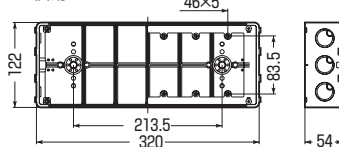

■2個用

側面ノックアウト 上下 22-16-22(25-19-25)×2
横 22-22(25-25)×2

■3個用

側面ノックアウト 上下 22-22-22(25-25-25)×2
横 22-16-22(25-19-25)×2

■3個用(浅形)

側面ノックアウト 上下 22-22-22(25-25-25)×2
横 16-16(19-19)×2

■3個用(深形)

側面ノックアウト 上下 28-28-28(31-31-31)×2
横 22-16-22(25-19-25)×2

■4個用

側面ノックアウト 上下 (28(31)×4)×2
横 22-22(25-25)×2
※ノック28は22-28兼用ノックです。

■5個用

側面ノックアウト 上下 (28(31)×5)×2
横 22-22(25-25)×2
※ノック28は22-28兼用ノックです。

■6個用

側面ノックアウト 上下 (28(31)×6)×2
横 22-22-22(25-25-25)×2
※ノック28は22-28兼用ノックです。

側面ノック付	品番	種類	入数	最小入数	希望小売価格(税抜)
	CSW-1NF	1個用	50	1	420
	CSW-2NF	2個用	20	1	920
	CSW-3NF	3個用	20	1	1,540
	CSW-3SNF	3個用(浅形)	20	1	1,540
	CSW-3NYF	3個用(深形)	20	1	2,700
	CSW-4NF	4個用	10	1	2,820
	CSW-5NF	5個用	10	1	3,240
	CSW-6NF	6個用	10	1	4,520