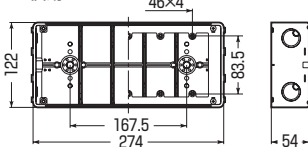

3個用
CSW-3NF
・仕切板(14M)付

3個用(浅形)
CSW-3SNF
・仕切板(26MA)付

3個用(深形)
CSW-3NYF
・仕切板(19M)付

4個用
CSW-4NF
・仕切板(19M)付

5個用
CSW-5NF
・仕切板(19M)付

6個用
CSW-6NF
・仕切板(19M)付

■1個用

側面ノックアウト 上下 22(25)×2
横 22-22(25-25)×2

■2個用

側面ノックアウト 上下 22-16-22(25-19-25)×2
横 22-22(25-25)×2

■3個用

側面ノックアウト 上下 22-22-22(25-25-25)×2
横 22-16-22(25-19-25)×2

■3個用(浅形)

側面ノックアウト 上下 22-22-22(25-25-25)×2
横 16-16(19-19)×2

■3個用(深形)

側面ノックアウト 上下 28-28-28(31-31-31)×2
横 22-16-22(25-19-25)×2

■4個用

側面ノックアウト 上下 (28(31)×4)×2
横 22-22(25-25)×2
※ノック28は22-28兼用ノックです。

■5個用

側面ノックアウト 上下 (28(31)×5)×2
横 22-22(25-25)×2
※ノック28は22-28兼用ノックです。

■6個用

側面ノックアウト 上下 (28(31)×6)×2
横 22-22-22(25-25-25)×2
※ノック28は22-28兼用ノックです。

側面ノック付	品番	種類	入数	最小入数	希望小売価格(税抜)
	CSW-1NF	1個用	50	1	420
	CSW-2NF	2個用	20	1	920
	CSW-3NF	3個用	20	1	1,540
	CSW-3SNF	3個用(浅形)	20	1	1,540
	CSW-3NYF	3個用(深形)	20	1	2,700
	CSW-4NF	4個用	10	1	2,820
	CSW-5NF	5個用	10	1	3,240
	CSW-6NF	6個用	10	1	4,520