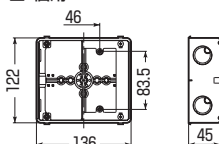

3個用
CSW-3NF
・仕切板(14M)付

3個用(浅形)
CSW-3SNF
・仕切板(26MA)付

3個用(深形)
CSW-3NYF
・仕切板(19M)付

4個用
CSW-4NF
・仕切板(19M)付

5個用
CSW-5NF
・仕切板(19M)付

6個用
CSW-6NF
・仕切板(19M)付

■1個用

側面ノックアウト 上下 22(25)×2
横 22-22(25-25)×2

■2個用

側面ノックアウト 上下 22-16-22(25-19-25)×2
横 22-22(25-25)×2

■3個用

側面ノックアウト 上下 22-22-22(25-25-25)×2
横 22-16-22(25-19-25)×2

■3個用(浅形)

側面ノックアウト 上下 22-22-22(25-25-25)×2
横 16-16(19-19)×2

■3個用(深形)

側面ノックアウト 上下 28-28-28(31-31-31)×2
横 22-16-22(25-19-25)×2

■4個用

側面ノックアウト 上下 (28(31)×4)×2
横 22-22(25-25)×2
※ノック28は22-28兼用ノックです。

■5個用

側面ノックアウト 上下 (28(31)×5)×2
横 22-22(25-25)×2
※ノック28は22-28兼用ノックです。

■6個用

側面ノックアウト 上下 (28(31)×6)×2
横 22-22-22(25-25-25)×2
※ノック28は22-28兼用ノックです。