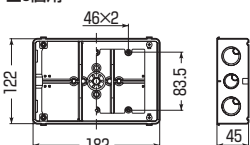

3個用
CSW-3NF
・仕切板(14M)付

3個用(浅形)
CSW-3SNF
・仕切板(26MA)付

3個用(深形)
CSW-3NYF
・仕切板(19M)付

4個用
CSW-4NF
・仕切板(19M)付

5個用
CSW-5NF
・仕切板(19M)付

6個用
CSW-6NF
・仕切板(19M)付

■1個用

側面ノックアウト 上下 22(25)×2
横 22-22(25-25)×2

■2個用

側面ノックアウト 上下 22-16-22(25-19-25)×2
横 22-22(25-25)×2

■3個用

側面ノックアウト 上下 22-22-22(25-25-25)×2
横 22-16-22(25-19-25)×2

■3個用(浅形)

側面ノックアウト 上下 22-22-22(25-25-25)×2
横 16-16(19-19)×2

■3個用(深形)

側面ノックアウト 上下 28-28-28(31-31-31)×2
横 22-16-22(25-19-25)×2

■4個用

側面ノックアウト 上下 (28(31)×4)×2
横 22-22(25-25)×2
※ノック28は22-28兼用ノックです。

■5個用

側面ノックアウト 上下 (28(31)×5)×2
横 22-22(25-25)×2
※ノック28は22-28兼用ノックです。

■6個用

側面ノックアウト 上下 (28(31)×6)×2
横 22-22-22(25-25-25)×2
※ノック28は22-28兼用ノックです。