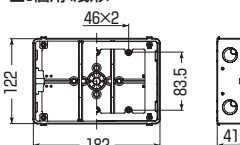

3個用
CSW-3NF
・仕切板(14M)付

3個用(浅形)
CSW-3SNF
・仕切板(26MA)付

3個用(深形)
CSW-3NYF
・仕切板(19M)付

4個用
CSW-4NF
・仕切板(19M)付

5個用
CSW-5NF
・仕切板(19M)付

6個用
CSW-6NF
・仕切板(19M)付

■1個用

側面ノックアウト 上下 22(25)×2
横 22-22(25-25)×2

■2個用

側面ノックアウト 上下 22-16-22(25-19-25)×2
横 22-22(25-25)×2

■3個用

側面ノックアウト 上下 22-22-22(25-25-25)×2
横 22-16-22(25-19-25)×2

■3個用(浅形)

側面ノックアウト 上下 22-22-22(25-25-25)×2
横 16-16(19-19)×2

■3個用(深形)

側面ノックアウト 上下 28-28-28(31-31-31)×2
横 22-16-22(25-19-25)×2

■4個用

側面ノックアウト 上下 (28(31)×4)×2
横 22-22(25-25)×2
※ノック28は22-28兼用ノックです。

■5個用

側面ノックアウト 上下 (28(31)×5)×2
横 22-22(25-25)×2
※ノック28は22-28兼用ノックです。

■6個用

側面ノックアウト 上下 (28(31)×6)×2
横 22-22-22(25-25-25)×2
※ノック28は22-28兼用ノックです。

側面ノック付	品番	種類	入数	最小入数	希望小売価格(税抜)
	CSW-1NF	1個用	50	1	420
	CSW-2NF	2個用	20	1	920
	CSW-3NF	3個用	20	1	1,540
	CSW-3SNF	3個用(浅形)	20	1	1,540
	CSW-3NYF	3個用(深形)	20	1	2,700
	CSW-4NF	4個用	10	1	2,820
	CSW-5NF	5個用	10	1	3,240
	CSW-6NF	6個用	10	1	4,520