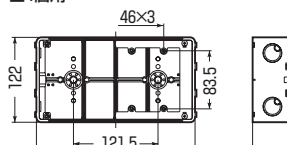

3個用
CSW-3NF
・仕切板(14M)付

3個用(浅形)
CSW-3SNF
・仕切板(26MA)付

3個用(深形)
CSW-3NYF
・仕切板(19M)付

4個用
CSW-4NF
・仕切板(19M)付

5個用
CSW-5NF
・仕切板(19M)付

6個用
CSW-6NF
・仕切板(19M)付

■1個用

側面ノックアウト 上下 22(25)×2
横 22-22(25-25)×2

■2個用

側面ノックアウト 上下 22-16-22(25-19-25)×2
横 22-22(25-25)×2

■3個用

側面ノックアウト 上下 22-22-22(25-25-25)×2
横 22-16-22(25-19-25)×2

■3個用(浅形)

側面ノックアウト 上下 22-22-22(25-25-25)×2
横 16-16(19-19)×2

■3個用(深形)

側面ノックアウト 上下 28-28-28(31-31-31)×2
横 22-16-22(25-19-25)×2

■4個用

側面ノックアウト 上下 (28(31)×4)×2
横 22-22(25-25)×2
※ノック28は22-28兼用ノックです。

■5個用

側面ノックアウト 上下 (28(31)×5)×2
横 22-22(25-25)×2
※ノック28は22-28兼用ノックです。

■6個用

側面ノックアウト 上下 (28(31)×6)×2
横 22-22-22(25-25-25)×2
※ノック28は22-28兼用ノックです。

側面ノック付	品番	種類	入数	最小入数	希望小売価格(税抜)
	CSW-1NF	1個用	50	1	420
	CSW-2NF	2個用	20	1	920
	CSW-3NF	3個用	20	1	1,540
	CSW-3SNF	3個用(浅形)	20	1	1,540
	CSW-3NYF	3個用(深形)	20	1	2,700
	CSW-4NF	4個用	10	1	2,820
	CSW-5NF	5個用	10	1	3,240
	CSW-6NF	6個用	10	1	4,520