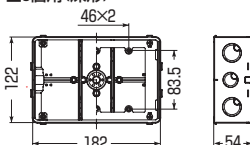

3個用
CSW-3NF
・仕切板(14M)付

3個用(浅形)
CSW-3SNF
・仕切板(26MA)付

3個用(深形)
CSW-3NYF
・仕切板(19M)付

4個用
CSW-4NF
・仕切板(19M)付

5個用
CSW-5NF
・仕切板(19M)付

6個用
CSW-6NF
・仕切板(19M)付

■1個用

側面ノックアウト 上下 22(25)×2
横 22-22(25-25)×2

■2個用

側面ノックアウト 上下 22-16-22(25-19-25)×2
横 22-22(25-25)×2

■3個用

側面ノックアウト 上下 22-22-22(25-25-25)×2
横 22-16-22(25-19-25)×2

■3個用(浅形)

側面ノックアウト 上下 22-22-22(25-25-25)×2
横 16-16(19-19)×2

■3個用(深形)

側面ノックアウト 上下 28-28-28(31-31-31)×2
横 22-16-22(25-19-25)×2

■4個用

側面ノックアウト 上下 (28(31)×4)×2
横 22-22(25-25)×2
※ノック28は22-28兼用ノックです。

■5個用

側面ノックアウト 上下 (28(31)×5)×2
横 22-22(25-25)×2
※ノック28は22-28兼用ノックです。

■6個用

側面ノックアウト 上下 (28(31)×6)×2
横 22-22-22(25-25-25)×2
※ノック28は22-28兼用ノックです。

側面ノック付	品番	種類	入数	最小入数	希望小売価格(税抜)
	CSW-1NF	1個用	50	1	420
	CSW-2NF	2個用	20	1	920
	CSW-3NF	3個用	20	1	1,540
	CSW-3SNF	3個用(浅形)	20	1	1,540
	CSW-3NYF	3個用(深形)	20	1	2,700
	CSW-4NF	4個用	10	1	2,820
	CSW-5NF	5個用	10	1	3,240
	CSW-6NF	6個用	10	1	4,520