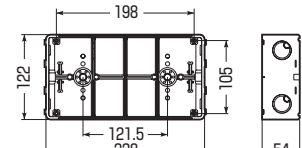

4個用  
CSW-4N-O  
・仕切板(19M)付

5個用  
CSW-5N-O  
・仕切板(19M)付

6個用  
CSW-6N-O  
・仕切板(19M)付

- ボックスの傾き防止ができる、便利な4mmバー取付穴付です。(ビス固定不要)
- 仕切板付(2~6個用)
- 塗代カバー(ワンタッチタイプ)が取り付けられます。 

■1個用

側面ノックアウト 上下 22(25)×2  
横 22-22(25-25)×2

■2個用

側面ノックアウト 上下 22-16-22(25-19-25)×2  
横 22-22(25-25)×2

■3個用

側面ノックアウト 上下 22-22-22(25-25-25)×2  
横 22-16-22(25-19-25)×2

■3個用(浅形)

側面ノックアウト 上下 22-22-22(25-25-25)×2  
横 16-16(19-19)×2

■3個用(深形)

側面ノックアウト 上下 28-28-28(31-31-31)×2  
横 22-16-22(25-19-25)×2

■4個用

側面ノックアウト 上下 (28(31)×4)×2  
横 22-22(25-25)×2  
※ノック28は22-28兼用ノックです。

■5個用

側面ノックアウト 上下 (28(31)×5)×2  
横 22-22(25-25)×2  
※ノック28は22-28兼用ノックです。

■6個用

側面ノックアウト 上下 (28(31)×6)×2  
横 22-22(25-25)×2  
※ノック28は22-28兼用ノックです。

側面ノック付	品番	種類	入数	最小入数	希望小売価格(税抜)
	CSW-1N-O	1個用	50	1	360
	CSW-2N-O	2個用	20	1	740
	CSW-3N-O	3個用	20	1	1,280
	CSW-3SN-O	3個用(浅形)	20	1	1,280
	CSW-3NY-O	3個用(深形)	20	1	2,420
	CSW-4N-O	4個用	10	1	2,500
	CSW-5N-O	5個用	10	1	2,820
	CSW-6N-O	6個用	10	1	4,100