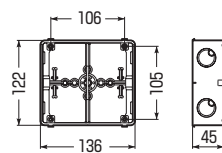

4個用  
CSW-4N-O  
・仕切板(19M)付

5個用  
CSW-5N-O  
・仕切板(19M)付

6個用  
CSW-6N-O  
・仕切板(19M)付

- ボックスの傾き防止ができる、便利な4mmバー取付穴付です。(ビス固定不要)
- 仕切板付(2~6個用)
- 塗代カバー(ワンタッチタイプ)が取り付けられます。 

■1個用

側面ノックアウト 上下 22(25)×2  
横 22-22(25-25)×2

■2個用

側面ノックアウト 上下 22-16-22(25-19-25)×2  
横 22-22(25-25)×2

■3個用

側面ノックアウト 上下 22-22-22(25-25-25)×2  
横 22-16-22(25-19-25)×2

■3個用(浅形)

側面ノックアウト 上下 22-22-22(25-25-25)×2  
横 16-16(19-19)×2

■3個用(深形)

側面ノックアウト 上下 28-28-28(31-31-31)×2  
横 22-16-22(25-19-25)×2

■4個用

側面ノックアウト 上下 (28(31)×4)×2  
横 22-22(25-25)×2  
※ノック28は22-28兼用ノックです。

■5個用

側面ノックアウト 上下 (28(31)×5)×2  
横 22-22(25-25)×2  
※ノック28は22-28兼用ノックです。

■6個用

側面ノックアウト 上下 (28(31)×6)×2  
横 22-22(25-25)×2  
※ノック28は22-28兼用ノックです。