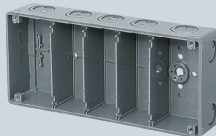

耐衝撃性  
HI

塗代無

3分スタート付

1個用  
CSW-1N-O

2個用  
CSW-2N-O  
・仕切板(14M)付

3個用  
CSW-3N-O  
・仕切板(14M)付

3個用(浅形)  
CSW-3SN-O  
・仕切板(26MA)付

3個用(深形)  
CSW-3NY-O  
・仕切板(19M)付

4個用  
CSW-4N-O  
・仕切板(19M)付

5個用  
CSW-5N-O  
・仕切板(19M)付

6個用  
CSW-6N-O  
・仕切板(19M)付

- ボックスの傾き防止ができる、便利な4mmバー取付穴付です。(ビス固定不要)
- 仕切板付(2~6個用)
- 塗代カバー(ワンタッチタイプ)が取り付けられます。 

■1個用

側面ノックアウト 上下 22(25)×2  
横 22-22(25-25)×2

■2個用

側面ノックアウト 上下 22-16-22(25-19-25)×2  
横 22-22(25-25)×2

■3個用

側面ノックアウト 上下 22-22-22(25-25-25)×2  
横 22-16-22(25-19-25)×2

■3個用(浅形)

側面ノックアウト 上下 22-22-22(25-25-25)×2  
横 16-16(19-19)×2

■3個用(深形)

側面ノックアウト 上下 28-28-28(31-31-31)×2  
横 22-16-22(25-19-25)×2