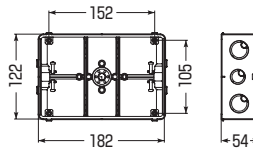

4個用  
CSW-4N-O  
・仕切板(19M)付

5個用  
CSW-5N-O  
・仕切板(19M)付

6個用  
CSW-6N-O  
・仕切板(19M)付

- ボックスの傾き防止ができる、便利な4mmバー取付穴付です。(ビス固定不要)
- 仕切板付(2~6個用)
- 塗代カバー(ワンタッチタイプ)が取り付けられます。 

■1個用

側面ノックアウト 上下 22(25)×2  
横 22-22(25-25)×2

■2個用

側面ノックアウト 上下 22-16-22(25-19-25)×2  
横 22-22(25-25)×2

■3個用

側面ノックアウト 上下 22-22-22(25-25-25)×2  
横 22-16-22(25-19-25)×2

■3個用(浅形)

側面ノックアウト 上下 22-22-22(25-25-25)×2  
横 16-16(19-19)×2

■3個用(深形)

側面ノックアウト 上下 28-28-28(31-31-31)×2  
横 22-16-22(25-19-25)×2

■4個用

側面ノックアウト 上下 (28(31)×4)×2  
横 22-22(25-25)×2  
※ノック28は22-28兼用ノックです。

■5個用

側面ノックアウト 上下 (28(31)×5)×2  
横 22-22(25-25)×2  
※ノック28は22-28兼用ノックです。

■6個用

側面ノックアウト 上下 (28(31)×6)×2  
横 22-22(25-25)×2  
※ノック28は22-28兼用ノックです。

側面ノック付	品番	種類	入数	最小入数	希望小売価格(税抜)
	CSW-1N-O	1個用	50	1	360
	CSW-2N-O	2個用	20	1	740
	CSW-3N-O	3個用	20	1	1,280
	CSW-3SN-O	3個用(浅形)	20	1	1,280
	CSW-3NY-O	3個用(深形)	20	1	2,420
	CSW-4N-O	4個用	10	1	2,500
	CSW-5N-O	5個用	10	1	2,820
	CSW-6N-O	6個用	10	1	4,100