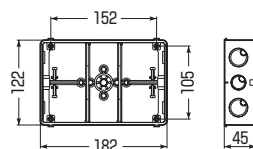

4個用  
CSW-4N-O  
・仕切板(19M)付

5個用  
CSW-5N-O  
・仕切板(19M)付

6個用  
CSW-6N-O  
・仕切板(19M)付

- ボックスの傾き防止ができる、便利な4mmバー取付穴付です。(ビス固定不要)
- 仕切板付(2~6個用)
- 塗代カバー(ワンタッチタイプ)が取り付けられます。 

■1個用

側面ノックアウト 上下 22(25)×2  
横 22-22(25-25)×2

■2個用

側面ノックアウト 上下 22-16-22(25-19-25)×2  
横 22-22(25-25)×2

■3個用

側面ノックアウト 上下 22-22-22(25-25-25)×2  
横 22-16-22(25-19-25)×2

■3個用(浅形)

側面ノックアウト 上下 22-22-22(25-25-25)×2  
横 16-16(19-19)×2

■3個用(深形)

側面ノックアウト 上下 28-28-28(31-31-31)×2  
横 22-16-22(25-19-25)×2

■4個用

側面ノックアウト 上下 (28(31)×4)×2  
横 22-22(25-25)×2  
※ノック28は22-28兼用ノックです。

■5個用

側面ノックアウト 上下 (28(31)×5)×2  
横 22-22(25-25)×2  
※ノック28は22-28兼用ノックです。

■6個用

側面ノックアウト 上下 (28(31)×6)×2  
横 22-22(25-25)×2  
※ノック28は22-28兼用ノックです。

側面ノック付	品番	種類	入数	最小入数	希望小売価格(税抜)
	CSW-1N-O	1個用	50	1	360
	CSW-2N-O	2個用	20	1	740
	CSW-3N-O	3個用	20	1	1,280
	CSW-3SN-O	3個用(浅形)	20	1	1,280
	CSW-3NY-O	3個用(深形)	20	1	2,420
	CSW-4N-O	4個用	10	1	2,500
	CSW-5N-O	5個用	10	1	2,820
	CSW-6N-O	6個用	10	1	4,100