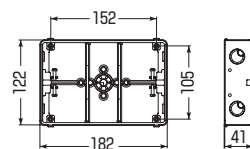

4個用  
CSW-4N-O  
・仕切板(19M)付

5個用  
CSW-5N-O  
・仕切板(19M)付

6個用  
CSW-6N-O  
・仕切板(19M)付

- ボックスの傾き防止ができる、便利な4mmバー取付穴付です。(ビス固定不要)
- 仕切板付(2~6個用)
- 塗代カバー(ワンタッチタイプ)が取り付けられます。 

■1個用

側面ノックアウト 上下 22(25)×2  
横 22-22(25-25)×2

■2個用

側面ノックアウト 上下 22-16-22(25-19-25)×2  
横 22-22(25-25)×2

■3個用

側面ノックアウト 上下 22-22-22(25-25-25)×2  
横 22-16-22(25-19-25)×2

■3個用(浅形)

側面ノックアウト 上下 22-22-22(25-25-25)×2  
横 16-16(19-19)×2

■3個用(深形)

側面ノックアウト 上下 28-28-28(31-31-31)×2  
横 22-16-22(25-19-25)×2

■4個用

側面ノックアウト 上下 (28(31)×4)×2  
横 22-22(25-25)×2  
※ノック28は22-28兼用ノックです。

■5個用

側面ノックアウト 上下 (28(31)×5)×2  
横 22-22(25-25)×2  
※ノック28は22-28兼用ノックです。

■6個用

側面ノックアウト 上下 (28(31)×6)×2  
横 22-22(25-25)×2  
※ノック28は22-28兼用ノックです。

側面ノック付	品番	種類	入数	最小入数	希望小売価格(税抜)
	CSW-1N-O	1個用	50	1	360
	CSW-2N-O	2個用	20	1	740
	CSW-3N-O	3個用	20	1	1,280
	CSW-3SN-O	3個用(浅形)	20	1	1,280
	CSW-3NY-O	3個用(深形)	20	1	2,420
	CSW-4N-O	4個用	10	1	2,500
	CSW-5N-O	5個用	10	1	2,820
	CSW-6N-O	6個用	10	1	4,100