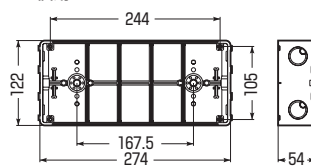

4個用  
CSW-4N-O  
・仕切板(19M)付

5個用  
CSW-5N-O  
・仕切板(19M)付

6個用  
CSW-6N-O  
・仕切板(19M)付

- ボックスの傾き防止ができる、便利な4mmバー取付穴付です。(ビス固定不要)
- 仕切板付(2~6個用)
- 塗代カバー(ワンタッチタイプ)が取り付けられます。 

■1個用

側面ノックアウト 上下 22(25)×2  
横 22-22(25-25)×2

■2個用

側面ノックアウト 上下 22-16-22(25-19-25)×2  
横 22-22(25-25)×2

■3個用

側面ノックアウト 上下 22-22-22(25-25-25)×2  
横 22-16-22(25-19-25)×2

■3個用(浅形)

側面ノックアウト 上下 22-22-22(25-25-25)×2  
横 16-16(19-19)×2

■3個用(深形)

側面ノックアウト 上下 28-28-28(31-31-31)×2  
横 22-16-22(25-19-25)×2

■4個用

側面ノックアウト 上下 (28(31)×4)×2  
横 22-22(25-25)×2  
※ノック28は22-28兼用ノックです。

■5個用

側面ノックアウト 上下 (28(31)×5)×2  
横 22-22(25-25)×2  
※ノック28は22-28兼用ノックです。

■6個用

側面ノックアウト 上下 (28(31)×6)×2  
横 22-22(25-25)×2  
※ノック28は22-28兼用ノックです。

側面ノック付	品番	種類	入数	最小入数	希望小売価格(税抜)
	CSW-1N-O	1個用	50	1	360
	CSW-2N-O	2個用	20	1	740
	CSW-3N-O	3個用	20	1	1,280
	CSW-3SN-O	3個用(浅形)	20	1	1,280
	CSW-3NY-O	3個用(深形)	20	1	2,420
	CSW-4N-O	4個用	10	1	2,500
	CSW-5N-O	5個用	10	1	2,820
	CSW-6N-O	6個用	10	1	4,100