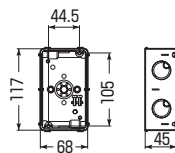

4個用  
CSW-4N-O  
・仕切板(19M)付

5個用  
CSW-5N-O  
・仕切板(19M)付

6個用  
CSW-6N-O  
・仕切板(19M)付

- ボックスの傾き防止ができる、便利な4mmバー取付穴付です。(ビス固定不要)
- 仕切板付(2~6個用)
- 塗代カバー(ワンタッチタイプ)が取り付けられます。 

■1個用

側面ノックアウト 上下 22(25)×2  
横 22-22(25-25)×2

■2個用

側面ノックアウト 上下 22-16-22(25-19-25)×2  
横 22-22(25-25)×2

■3個用

側面ノックアウト 上下 22-22-22(25-25-25)×2  
横 22-16-22(25-19-25)×2

■3個用(浅形)

側面ノックアウト 上下 22-22-22(25-25-25)×2  
横 16-16(19-19)×2

■3個用(深形)

側面ノックアウト 上下 28-28-28(31-31-31)×2  
横 22-16-22(25-19-25)×2

■4個用

側面ノックアウト 上下 (28(31)×4)×2  
横 22-22(25-25)×2  
※ノック28は22-28兼用ノックです。

■5個用

側面ノックアウト 上下 (28(31)×5)×2  
横 22-22(25-25)×2  
※ノック28は22-28兼用ノックです。

■6個用

側面ノックアウト 上下 (28(31)×6)×2  
横 22-22(25-25)×2  
※ノック28は22-28兼用ノックです。

側面ノック付	品番	種類	入数	最小入数	希望小売価格(税抜)
	CSW-1N-O	1個用	50	1	360
	CSW-2N-O	2個用	20	1	740
	CSW-3N-O	3個用	20	1	1,280
	CSW-3SN-O	3個用(浅形)	20	1	1,280
	CSW-3NY-O	3個用(深形)	20	1	2,420
	CSW-4N-O	4個用	10	1	2,500
	CSW-5N-O	5個用	10	1	2,820
	CSW-6N-O	6個用	10	1	4,100