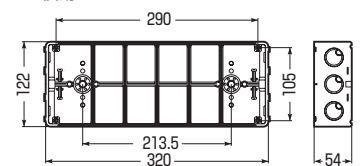

■2個用

側面ノックアウト 上下 22-16-22(25-19-25)×2  
横 22-22(25-25)×2

■3個用

側面ノックアウト 上下 22-22-22(25-25-25)×2  
横 22-16-22(25-19-25)×2

■3個用(浅形)

側面ノックアウト 上下 22-22-22(25-25-25)×2  
横 16-16(19-19)×2

■3個用(深形)

側面ノックアウト 上下 28-28-28(31-31-31)×2  
横 22-16-22(25-19-25)×2

■4個用

側面ノックアウト 上下 (28(31)×4)×2  
横 22-22(25-25)×2  
※ノック28は22-28兼用ノックです。

■5個用

側面ノックアウト 上下 (28(31)×5)×2  
横 22-22(25-25)×2  
※ノック28は22-28兼用ノックです。

■6個用

側面ノックアウト 上下 (28(31)×6)×2  
横 22-22(25-25)×2  
※ノック28は22-28兼用ノックです。

側面ノック付	品番	種類	入数	最小入数	希望小売価格(税抜)
	CSW-1N-O	1個用	50	1	360
	CSW-2N-O	2個用	20	1	740
	CSW-3N-O	3個用	20	1	1,280
	CSW-3SN-O	3個用(浅形)	20	1	1,280
	CSW-3NY-O	3個用(深形)	20	1	2,420
	CSW-4N-O	4個用	10	1	2,500
	CSW-5N-O	5個用	10	1	2,820
	CSW-6N-O	6個用	10	1	4,100